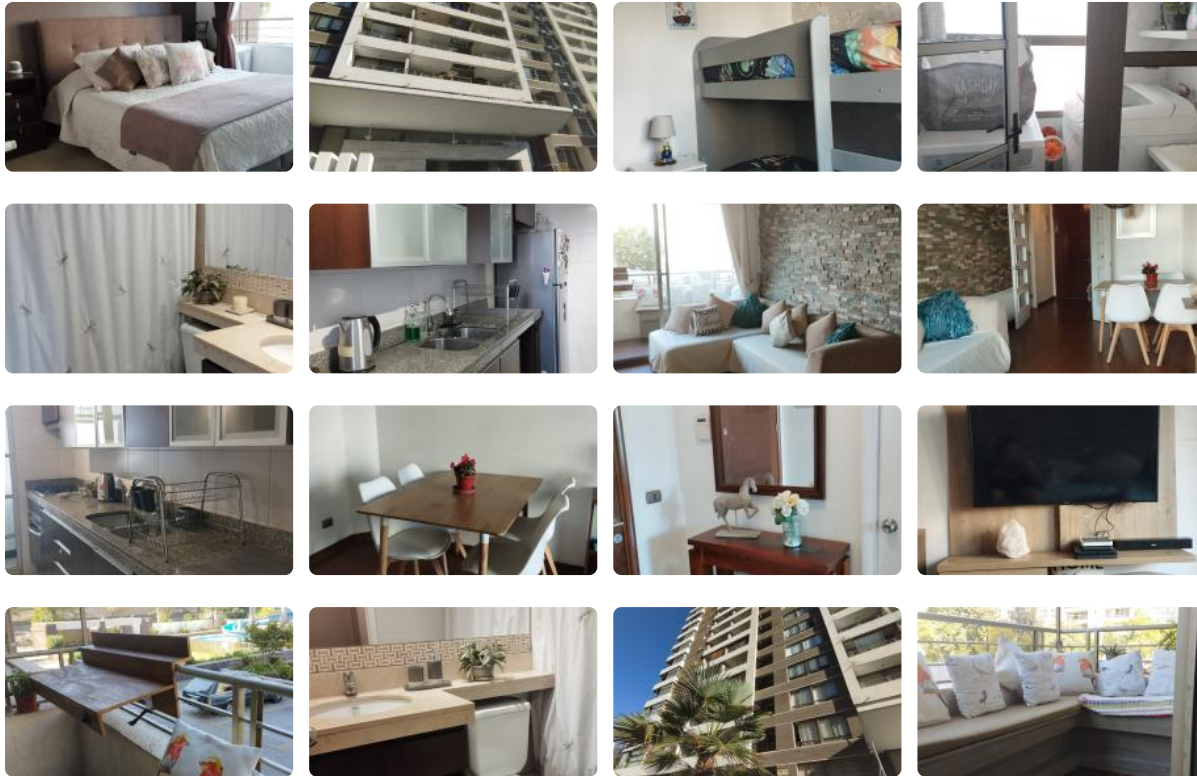

# Departamento Ñuñoa

UF 6.200 / \$252.829.800

📍 Chile España

🛏 2 dormitorios

🛏 1 dormitorios en suite

🚿 2 baños

🚗 1 estacionamientos

🏠 77 m<sup>2</sup> construidos

Hermoso departamento

cercano a metro Chile España y metro Ñuñoa

a pasos de locomoción colectiva

Cercano a Farmacias, supermercados, comercio, etc

Para inversión tiene excelente rentabilidad.

Gastos comunes aproximados: \$120.000