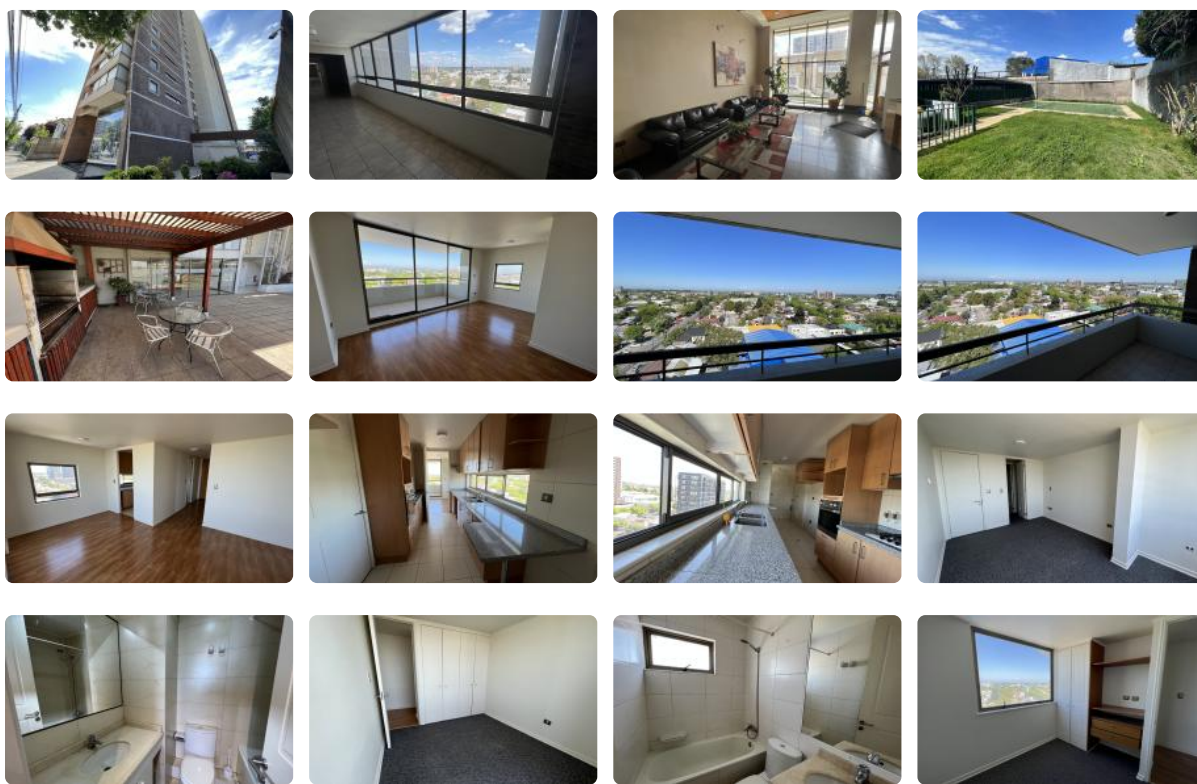

# Arriendo departamento en centro de Chillan, amplios espacios, 3 dormitorios, 2 baños, estacionamiento y bodega

UF 18,7 / \$750.000

📍 Centro

🛏 3 dormitorios

🛏 1 dormitorios en suite

🚿 2 baños

🚗 1 estacionamientos

🏠 125 m<sup>2</sup> construidos

Departamento ubicado en el Centro de la capital de Ñuble, amplios espacios, con estacionamiento y bodega.

El edificio emplazado en calle 18 de septiembre distante a 3 cuadras de la plaza de armas cuenta con:

Piscina

Salon Multiuso

Juegos infantiles

Conserjeria 24/7

Valor de arriendo: \$700.000.- mas gastos comunes.

Disponibile para arriendo o venta desde segunda quincena de febrero 2026

Gastos comunes aproximados: \$200.000

# Arriendo departamento en centro de chillan, amplios espacios, 3 dormitorios, 2 baños, estacionamiento y bodega