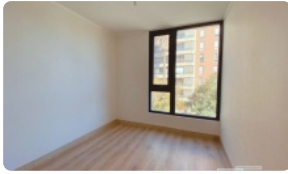

VENTA DEPARTAMENTO 4 DORMITORIOS METRO INES DE SUAREZ

Este edificio está a tan solo unos pasos de metro Inés de Suarez. Cercano de parques, supermercados, bancos, Universidad Finis terrae, cafeterías y más. El edificio es de solo 7 pisos, con un montón de áreas comunes para que tenga todo lo necesario. Desde piscina, sala de yoga, gimnasio, quincho amoblado, zona de juegos infantiles, espacio de co-working con privados, cabina telefónica y el novedoso huerto comunitario para que no se aleje mucho de la naturaleza.

En este edificio de vanguardia arquitectónica se encuentra el departamento de 152 m2 que cuenta con:

Baño medio con ventana

Cocina full equipada con cubierta de cuarzo, refrigerador integrado y mesa de diario.

Living-comedor iluminado

Gran terraza

Primer dormitorio o escritorio

Segundo dormitorio

Tercer dormitorio

Sala de estar con closet de pasillo

Baño completo con tina

Dormitorio principal con su terraza independiente