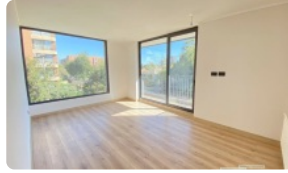

VENTA DEPARTAMENTO 4 DORMITORIOS METRO INES DE SUAREZ

Este edificio está a tan solo unos pasos de metro Inés de Suarez. Cercano de parques, supermercados, bancos, Universidad Finis terrae, cafeterías y más. El edificio es de solo 7 pisos, con un montón de áreas comunes para que tenga todo lo necesario. Desde piscina, sala de yoga, gimnasio, quincho amoblado, zona de juegos infantiles, espacio de co-working con privados, cabina telefónica y el novedoso huerto comunitario para que no se aleje mucho de la naturaleza.

En este edificio de vanguardia arquitectónica se encuentra el departamento de 152 m2 que cuenta con:

Baño medio con ventana

Cocina full equipada con cubierta de cuarzo, refrigerador integrado y mesa de diario.

Living-comedor iluminado

Gran terraza

Primer dormitorio o escritorio

Segundo dormitorio

Tercer dormitorio

Sala de estar con closet de pasillo

Baño completo con tina

Dormitorio principal con su terraza independiente