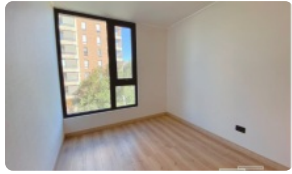

VENTA DEPARTAMENTO 4 DORMITORIOS METRO INES DE SUAREZ

Este edificio está a tan solo unos pasos de metro Inés de Suarez. Cercano de parques, supermercados, bancos, Universidad Finis terrae, cafeterías y más. El edificio es de solo 7 pisos, con un montón de áreas comunes para que tenga todo lo necesario. Desde piscina, sala de yoga, gimnasio, quincho amoblado, zona de juegos infantiles, espacio de co-working con privados, cabina telefónica y el novedoso huerto comunitario para que no se aleje mucho de la naturaleza.

En este edificio de vanguardia arquitectónica se encuentra el departamento de 152 m2 que cuenta con:

Baño medio con ventana

Cocina full equipada con cubierta de cuarzo, refrigerador integrado y mesa de diario.

Living-comedor iluminado

Gran terraza

Primer dormitorio o escritorio

Segundo dormitorio

Tercer dormitorio

Sala de estar con closet de pasillo

Baño completo con tina

Dormitorio principal con su terraza independiente