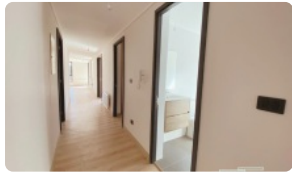

VENTA DEPARTAMENTO 4 DORMITORIOS METRO INES DE SUAREZ

Este edificio está a tan solo unos pasos de metro Inés de Suarez. Cercano de parques, supermercados, bancos, Universidad Finis terrae, cafeterías y más. El edificio es de solo 7 pisos, con un montón de áreas comunes para que tenga todo lo necesario. Desde piscina, sala de yoga, gimnasio, quincho amoblado, zona de juegos infantiles, espacio de co-working con privados, cabina telefónica y el novedoso huerto comunitario para que no se aleje mucho de la naturaleza.

En este edificio de vanguardia arquitectónica se encuentra el departamento de 152 m2 que cuenta con:

Baño medio con ventana

Cocina full equipada con cubierta de cuarzo, refrigerador integrado y mesa de diario.

Living-comedor iluminado

Gran terraza

Primer dormitorio o escritorio

Segundo dormitorio

Tercer dormitorio

Sala de estar con closet de pasillo

Baño completo con tina

Dormitorio principal con su terraza independiente