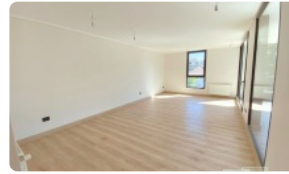

VENTA DEPARTAMENTO 4 DORMITORIOS METRO INES DE SUAREZ

Este edificio está a tan solo unos pasos de metro Inés de Suarez. Cercano de parques, supermercados, bancos, Universidad Finis terrae, cafeterías y más. El edificio es de solo 7 pisos, con un montón de áreas comunes para que tenga todo lo necesario. Desde piscina, sala de yoga, gimnasio, quincho amoblado, zona de juegos infantiles, espacio de co-working con privados, cabina telefónica y el novedoso huerto comunitario para que no se aleje mucho de la naturaleza.

En este edificio de vanguardia arquitectónica se encuentra el departamento de 152 m2 que cuenta con:

Baño medio con ventana

Cocina full equipada con cubierta de cuarzo, refrigerador integrado y mesa de diario.

Living-comedor iluminado

Gran terraza

Primer dormitorio o escritorio

Segundo dormitorio

Tercer dormitorio

Sala de estar con closet de pasillo

Baño completo con tina

Dormitorio principal con su terraza independiente