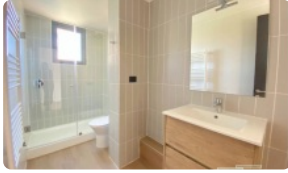

VENTA DEPARTAMENTO 4 DORMITORIOS METRO INES DE SUAREZ

Este edificio está a tan solo unos pasos de metro Inés de Suarez. Cercano de parques, supermercados, bancos, Universidad Finis terrae, cafeterías y más. El edificio es de solo 7 pisos, con un montón de áreas comunes para que tenga todo lo necesario. Desde piscina, sala de yoga, gimnasio, quincho amoblado, zona de juegos infantiles, espacio de co-working con privados, cabina telefónica y el novedoso huerto comunitario para que no se aleje mucho de la naturaleza.

En este edificio de vanguardia arquitectónica se encuentra el departamento de 152 m2 que cuenta con:

Baño medio con ventana

Cocina full equipada con cubierta de cuarzo, refrigerador integrado y mesa de diario.

Living-comedor iluminado

Gran terraza

Primer dormitorio o escritorio

Segundo dormitorio

Tercer dormitorio

Sala de estar con closet de pasillo

Baño completo con tina

Dormitorio principal con su terraza independiente