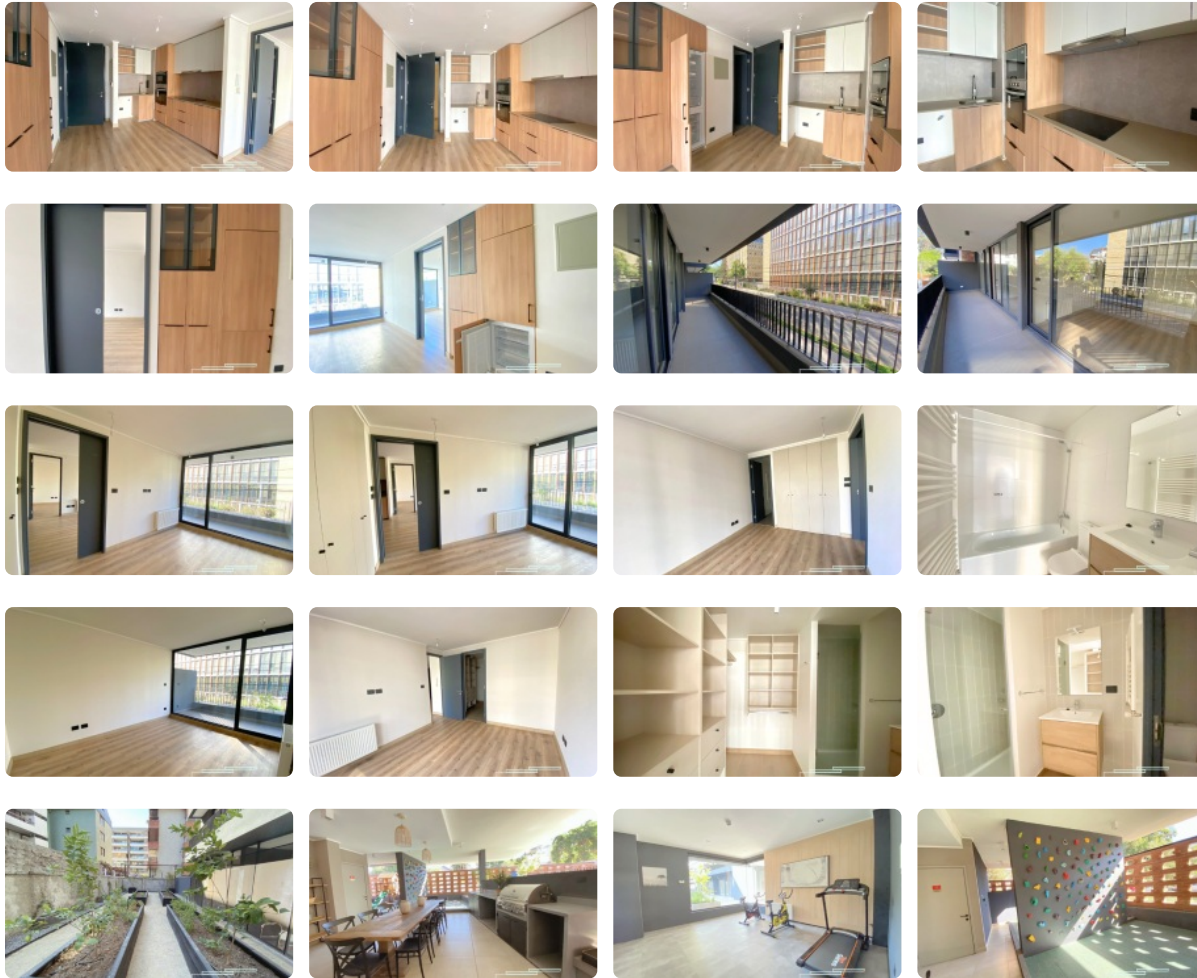

# VENTA DEPARTAMENTO 2 DORMITORIOS PROVIDENCIA

UF 7.981 / \$325.521.047

📍 Pocuro

🛏 2 dormitorios

🛏 1 dormitorios en suite

🚿 2 baños

🏠 66 m<sup>2</sup> construidos

🌿 15 m<sup>2</sup> terraza

# VENTA DEPARTAMENTO 2 DORMITORIOS PROVIDENCIA

Este edificio está a tan solo unos pasos de metro Inés de Suarez. Cercano de parques, supermercados, bancos, Universidad Finis terrae, cafeterías y más. El edificio es de solo 7 pisos, con un montón de áreas comunes para que tenga todo lo necesario. Desde piscina, sala de yoga, gimnasio, quincho amoblado, zona de juegos infantiles, espacio de co-working con privados, cabina telefónica y el novedoso huerto comunitario para que no se aleje mucho de la naturaleza.

En este edificio de vanguardia arquitectónica se encuentra el departamento de 82 m2 que cuenta con:

Cocina full equipada con cubierta de cuarzo, refrigerador integrado, encimera, campana, horno espacio para lavavajillas

Logia independiente con espacio para lavadora y secadora

Living-comedor

Gran terraza

Primer dormitorio cuenta con closet integrado y tiene puerta corredera, con salida a terraza.

Baño completo con tina

Dormitorio principal con salida a terraza