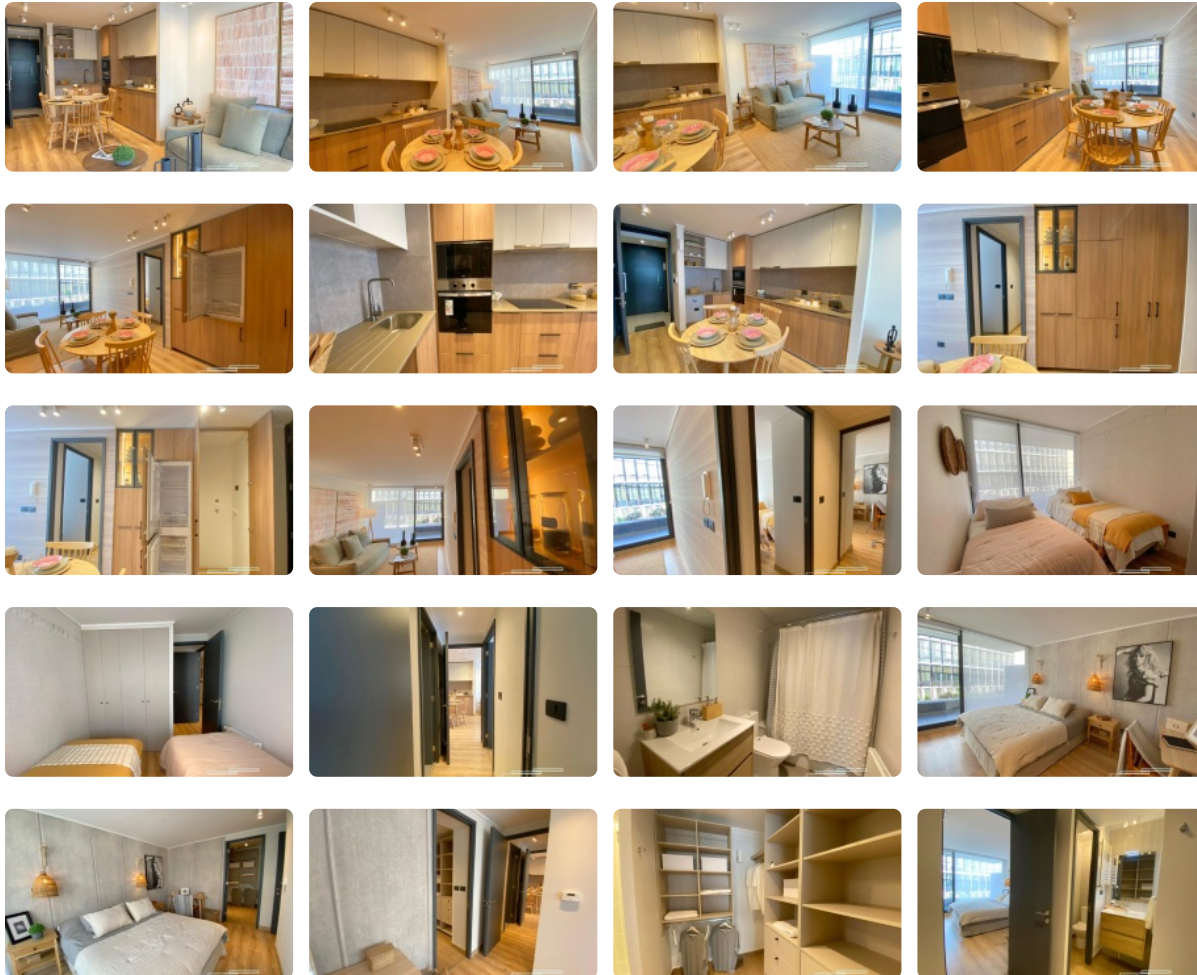

VENTA DEPARTAMENTO 2 DORMITORIOS PROVIDENCIA

UF 8.580 / \$349.883.820

📍 Pocuro

🛏️ 2 dormitorios

🛏️ 1 dormitorios en suite

🚿 2 baños

🏠 62 m² construidos

🏠 14 m² terraza

VENTA DEPARTAMENTO 2 DORMITORIOS PROVIDENCIA

Este edificio está a tan solo unos pasos de metro Inés de Suarez. Cercano de parques, supermercados, bancos, Universidad Finis terrae, cafeterías y más. El edificio es de solo 7 pisos, con un montón de áreas comunes para que tenga todo lo necesario. Desde piscina, sala de yoga, gimnasio, quincho amoblado, zona de juegos infantiles, espacio de co-working con privados, cabina telefónica y el novedoso huerto comunitario para que no se aleje mucho de la naturaleza.

En este edificio de vanguardia arquitectónica se encuentra el departamento de 75 m2 que cuenta con:

Cocina full equipada con cubierta de cuarzo, refrigerador integrado, encimera, campana, horno espacio para lavavajillas