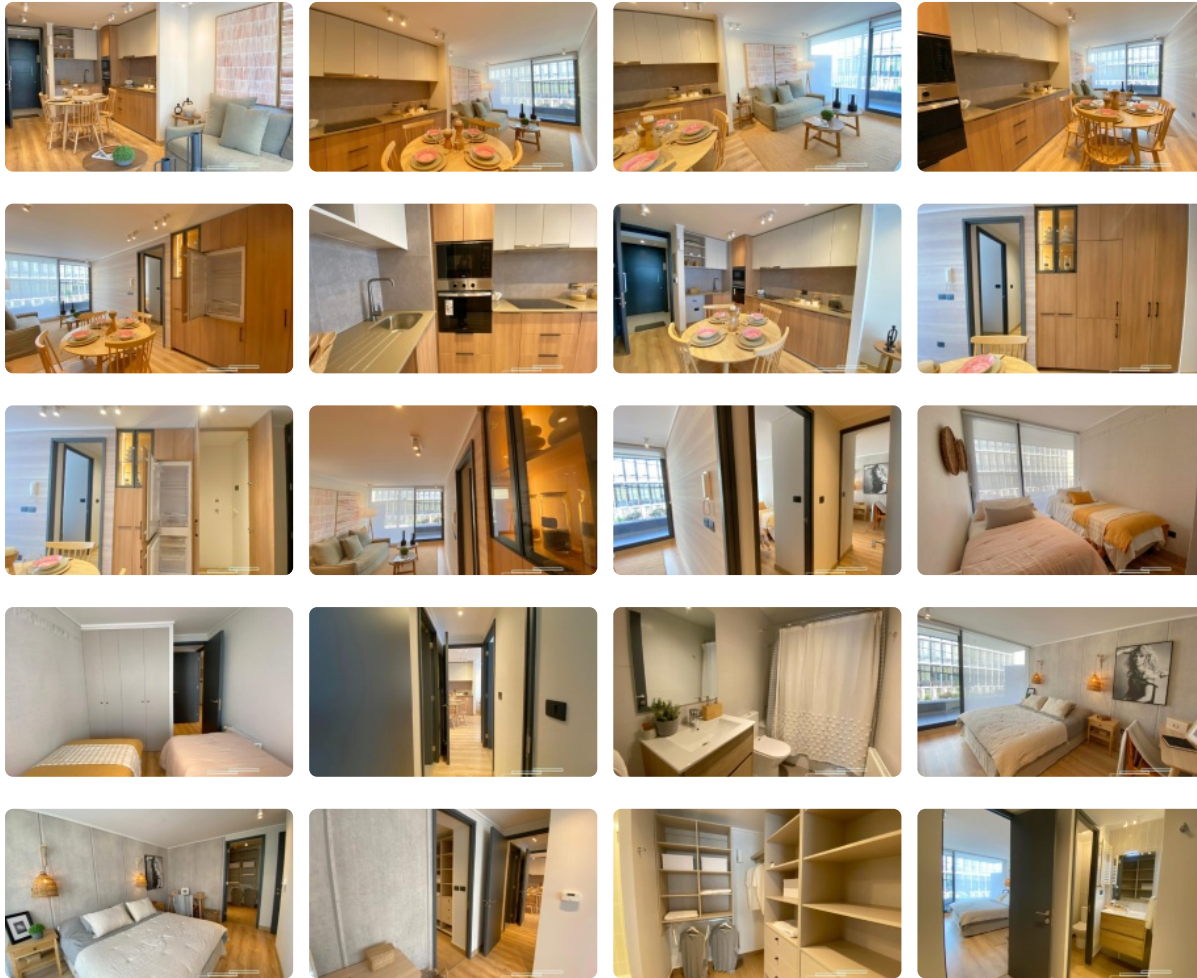

# VENTA DEPARTAMENTO 2 DORMITORIOS PROVIDENCIA

UF 8.580 / \$344.229.600

📍 Pocuro

🛏️ 2 dormitorios

🛏️ 1 dormitorios en suite

🚿 2 baños

🏠 62 m<sup>2</sup> construidos

🏠 14 m<sup>2</sup> terraza

# VENTA DEPARTAMENTO 2 DORMITORIOS PROVIDENCIA

Este edificio está a tan solo unos pasos de metro Inés de Suarez. Cercano de parques, supermercados, bancos, Universidad Finis terrae, cafeterías y más. El edificio es de solo 7 pisos, con un montón de áreas comunes para que tenga todo lo necesario. Desde piscina, sala de yoga, gimnasio, quincho amoblado, zona de juegos infantiles, espacio de co-working con privados, cabina telefónica y el novedoso huerto comunitario para que no se aleje mucho de la naturaleza.

En este edificio de vanguardia arquitectónica se encuentra el departamento de 75 m2 que cuenta con:

Cocina full equipada con cubierta de cuarzo, refrigerador integrado, encimera, campana, horno espacio para lavavajillas