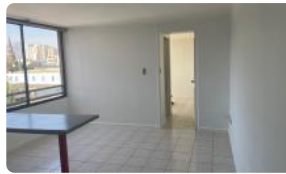

# ARRIENDO DEPARTAMENTO A UNA CUADRA DEL METRO

UF 7,2 / \$295.000

📍 BARRIO BRASIL

🛏 1 dormitorios

🚿 1 baños

🏠 40 m<sup>2</sup> construidos

# ARRIENDO DEPARTAMENTO A UNA CUADRA DEL METRO

Arriendo departamento a una cuadra de Metro Cumming

CARACTERÍSTICAS DEL DEPARTAMENTO:

Departamento de 40 mts<sup>2</sup> en BUEN ESTADO

- Piso cerámico en buen estado
- Living, comedor y cocina americana amoblada y closet
- Cocina encimera de dos platos
- Agua caliente con termo eléctrico propio
- 1 Dormitorio con amplio closet
- Baño completo con tina y ventana al exterior
- Sin balcón

DESCRIPCIÓN DEL EDIFICIO:

- Edificio de 9 pisos
- Gastos comunes: \$60.000
- Conserje las 24 hrs
- Sala multiuso
- Estacionamiento de visitas
- Departamento ubicado en el 7mo piso
- Lavandería en el piso 1