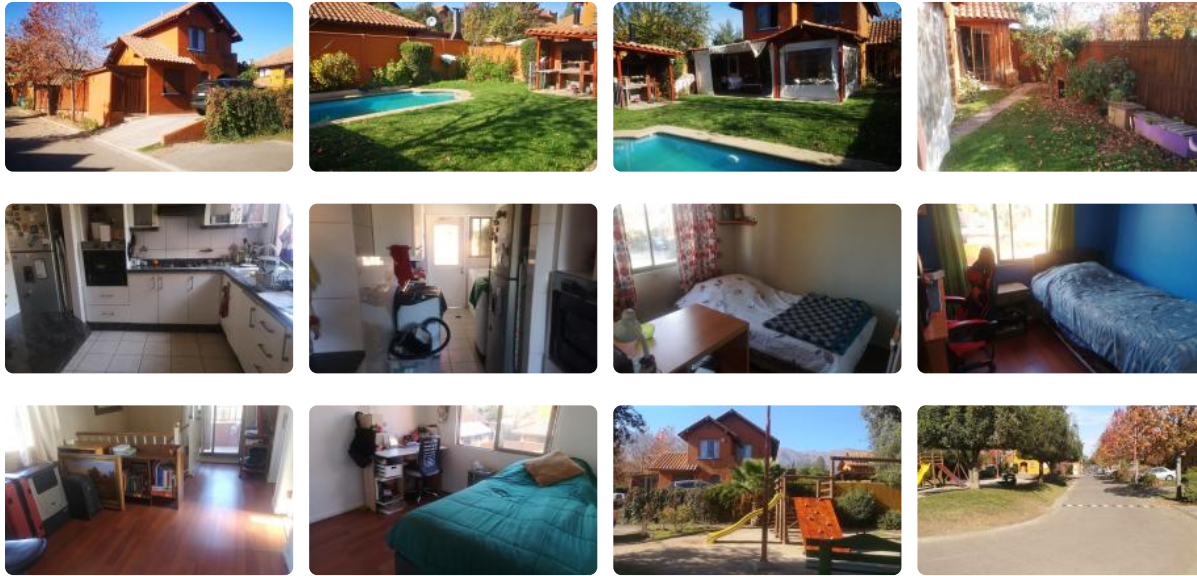

Amplia Casa en Condominio Peñalolén

UF 9.800 / \$393.303.400

📍 Consistorial

🛏 4 dormitorios

🛏 1 dormitorios en suite

🚿 3 baños

🚗 2 estacionamientos

🏠 140 m² construidos

🌳 350 m² terreno

Se vende iluminada casa en Condominio cerrado en Peñalolén.

Cuenta con 4 dormitorios, 3 baños, Sala de Estar, Piscina, Quincho.

En primer piso, dormitorio principal -baño en suite-, baño de visitas, cocina con logia cerrada, living comedor.

Segundo piso, 3 dormitorios -todos con clóset-, sala de estar, baño.

Piscina, amplia terraza techada, quincho, bodega.

Entrada para 2 autos.

Son 140 m2, 350 m2 de terreno, piso flotante.

La casa se encuentra en Condominio cerrado de 22 casas, acceso controlado las 24 horas, plaza con juegos infantiles.

Gastos comunes \$185.000.-

Ubicación privilegiada, cercana a colegios, supermercados, locomoción colectiva, comercio.

Gastos comunes aproximados: **\$185.000**

Amplia Casa en Condominio Peñalolén

Más características