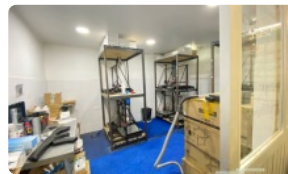

BODEGA EN QUILICURA CON OFICINAS EN COMPLEJO INDUSTRIAL DE ALTA SEGURIDAD

UF 98 / \$3.931.760

📍 PARQUE INDUSTRIAL VESPUCCIO OESTE

🚻 4 baños

🚗 5 estacionamientos

🏠 120 m² construidos

📏 636 m² terreno

BODEGA EN QUILICURA CON OFICINAS EN COMPLEJO INDUSTRIAL DE ALTA SEGURIDAD

Este galpón de acero encuentra construido un complejo destinado a comercio, servicios y bodegas pocos minutos de autopista Vespucio Norte. El complejo cuenta con accesos independientes para vehículos de transporte y de carga: patio de carga de pavimentos reforzados para camiones de gran tonelaje; andenes de carga a 1,20mt.; puertas de acceso a bodegas con acondicionamiento electromecánico y sistema de seguridad; circuitos cerrados de televisión: sensores de humo; paneles divisorios cortafuego para sectorizar zonas de warrants; circuitos eléctricos independientes y mallas de tierra para la operación de equipos de computación.

Bodega cuenta con construcción interior de dos pisos para oficinas de 120 m2 .

Primer piso con gran planta abierta en recepción, 3 baños (uno es con ducha), kitchenette, zona limpia o laboratorio.

Segundo piso con planta abierta, dos privados con mamparas de vidrio, baño y vista hacia la bodega.

Zona Bodega de 516 m2.

Reja separa la zona de oficina. Rampla por acceso a patio de circulación común para carga y descarga de camiones con estacionamiento de vehículos.

Superficie: 636m2= 516m2 de bodega + 120m2 oficina.