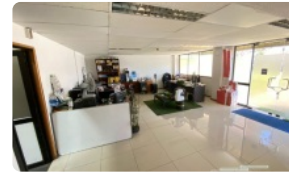

BODEGA EN QUILICURA CON OFICINAS EN COMPLEJO INDUSTRIAL DE ALTA SEGURIDAD

UF 98 / \$3.931.760

📍 PARQUE INDUSTRIAL VESPUCCIO OESTE

🚻 4 baños

🚗 5 estacionamientos

🏠 120 m² construidos

📏 636 m² terreno

BODEGA EN QUILICURA CON OFICINAS EN COMPLEJO INDUSTRIAL DE ALTA SEGURIDAD

Este galpón de acero encuentra construido un complejo destinado a comercio, servicios y bodegas pocos minutos de autopista Vespucio Norte. El complejo cuenta con accesos independientes para vehículos de transporte y de carga: patio de carga de pavimentos reforzados para camiones de gran tonelaje; andenes de carga a 1,20mt.; puertas de acceso a bodegas con acondicionamiento electromecánico y sistema de seguridad; circuitos cerrados de televisión: sensores de humo; paneles divisorios cortafuego para sectorizar zonas de warrants; circuitos eléctricos independientes y mallas de tierra para la operación de equipos de computación.

Bodega cuenta con construcción interior de dos pisos para oficinas de 120 m2 .

Primer piso con gran planta abierta en recepción, 3 baños (uno es con ducha), kitchenette, zona limpia o laboratorio.

Segundo piso con planta abierta, dos privados con mamparas de vidrio, baño y vista hacia la bodega.

Zona Bodega de 516 m2.

Reja separa la zona de oficina. Rampla por acceso a patio de circulación común para carga y descarga de camiones con estacionamiento de vehículos.

Superficie: 636m2= 516m2 de bodega + 120m2 oficina.