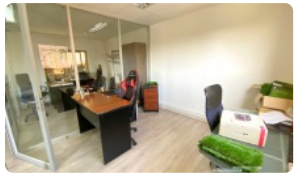

BODEGA EN QUILICURA CON OFICINAS EN COMPLEJO INDUSTRIAL DE ALTA SEGURIDAD

UF 98 / \$3.931.760

📍 PARQUE INDUSTRIAL VESPUCCIO OESTE

🚻 4 baños

🚗 5 estacionamientos

🏠 120 m² construidos

📏 636 m² terreno

BODEGA EN QUILICURA CON OFICINAS EN COMPLEJO INDUSTRIAL DE ALTA SEGURIDAD

Este galpón de acero encuentra construido un complejo destinado a comercio, servicios y bodegas pocos minutos de autopista Vespucio Norte. El complejo cuenta con accesos independientes para vehículos de transporte y de carga: patio de carga de pavimentos reforzados para camiones de gran tonelaje; andenes de carga a 1,20mt.; puertas de acceso a bodegas con acondicionamiento electromecánico y sistema de seguridad; circuitos cerrados de televisión: sensores de humo; paneles divisorios cortafuego para sectorizar zonas de warrants; circuitos eléctricos independientes y mallas de tierra para la operación de equipos de computación.

Bodega cuenta con construcción interior de dos pisos para oficinas de 120 m2 .

Primer piso con gran planta abierta en recepción, 3 baños (uno es con ducha), kitchenette, zona limpia o laboratorio.

Segundo piso con planta abierta, dos privados con mamparas de vidrio, baño y vista hacia la bodega.