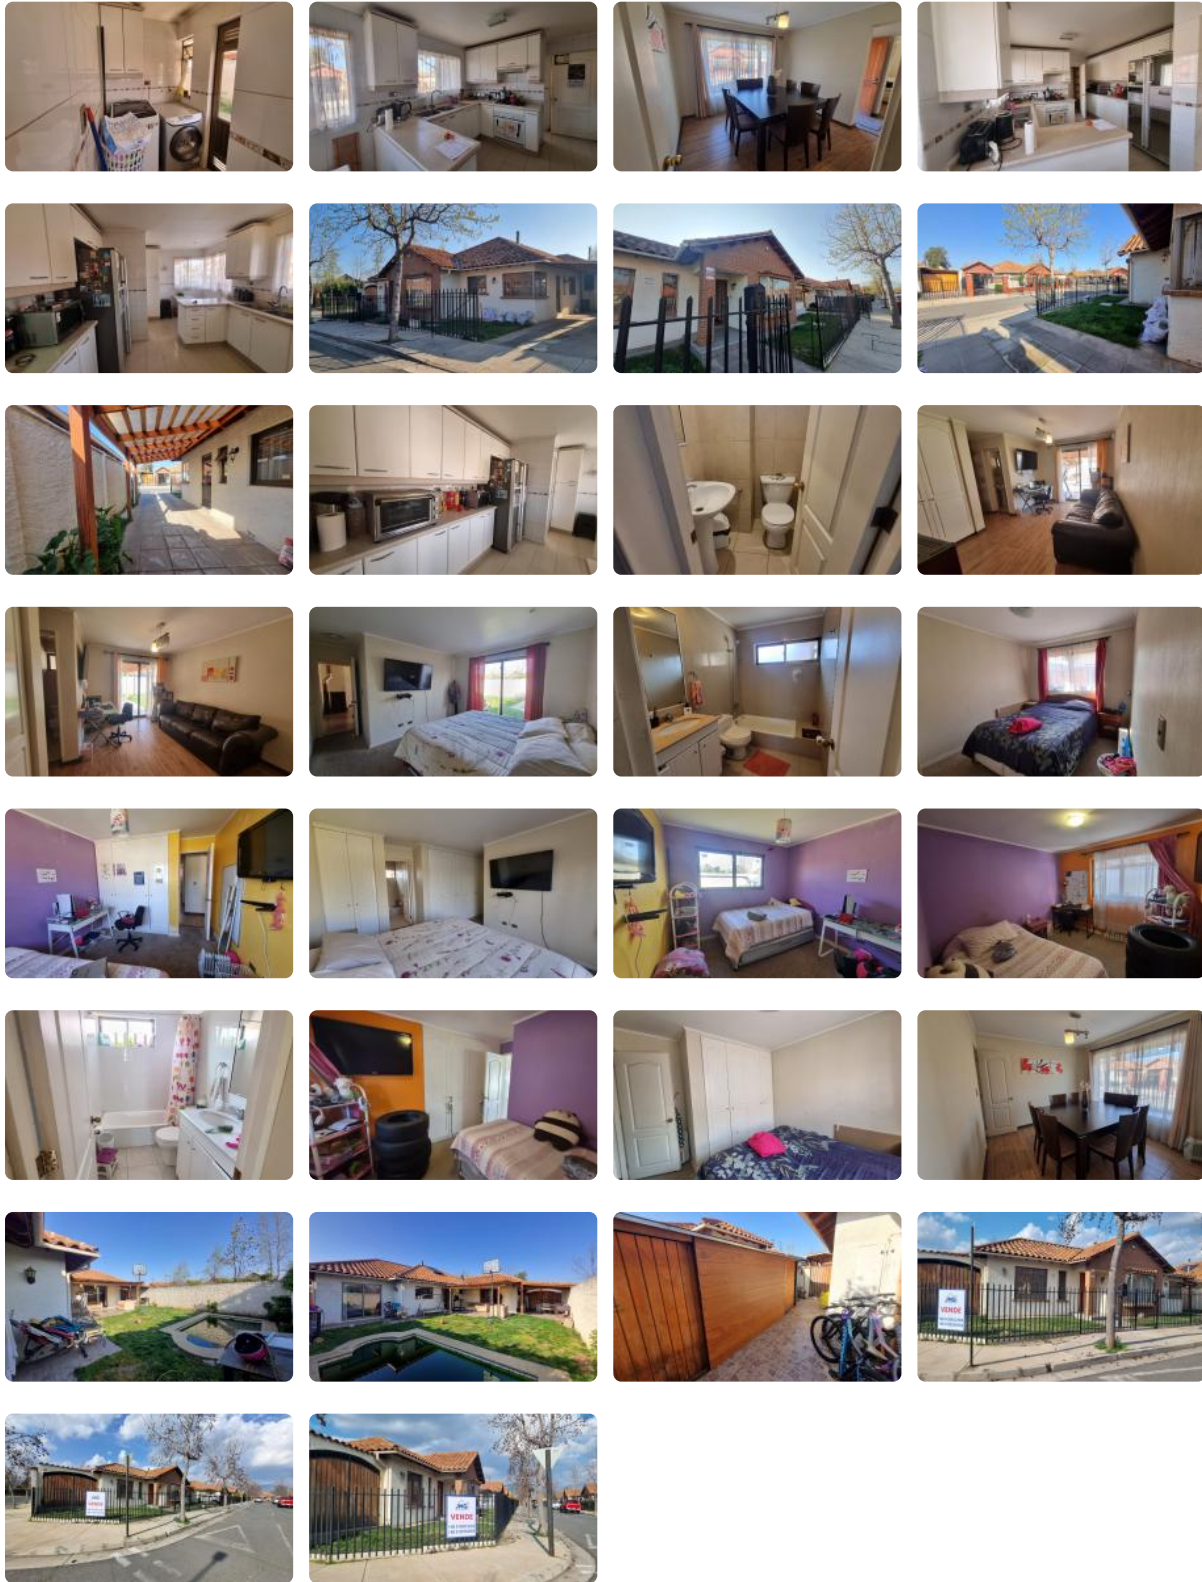

# Vende Casa esquina en barrio Residencial San Andres, Comuna de Machali.

UF 6.800 / \$272.992.800

📍 Villa San Andres Machali

🛏️ 4 dormitorios

🛏️ 1 dormitorios en suite

🚿 3 baños

🚗 2 estacionamientos

🏠 140 m<sup>2</sup> construidos

# Vende Casa esquina en barrio Residencial San Andres, Comuna de Machali.

### VENDE

Casa esquina de un piso, aislada, en barrio Residencial San Andres, Comuna de Machalí.-

\*Cuenta con:

- 4 habitaciones
- Principal en suite
- 3 baños
- Comedor diario
- Amplia cocina
- Loggia
- Amplio living
- Sala de estar
- Hall de distribución
- Alarma
- Piscina
- Estacionamiento
- Bodega

**Propiedad de 1 piso, construcción albañilería, aislada, techumbre de tejas, dormitorios alfombrados, living piso porcelanato, cocina piso cerámica amoblada, habitaciones con amplios closet, terraza , estacionamiento techado, jardín con riego automático, ventanas termopanel en dormitorios, panel solar para agua potable, cercana avenida San Juan calle principal de la comuna, colegios, supermercados, centros asistenciales.**