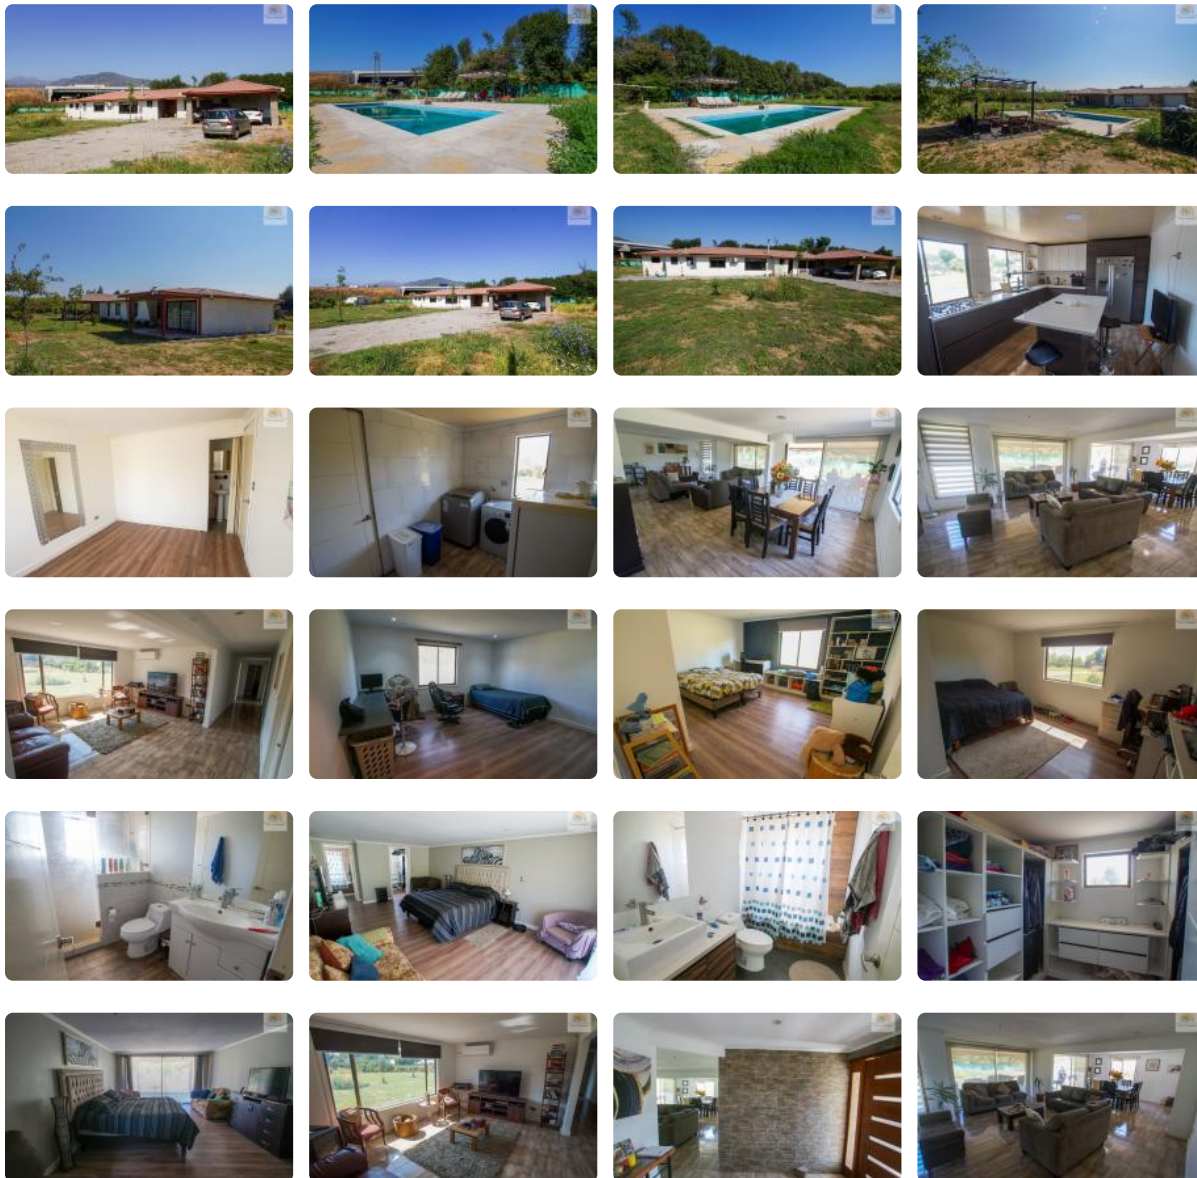

Se vende estupenda parcela con casa en Paine

UF 6.480,6 / \$260.000.000

📍 Paine

🛏 6 dormitorios

🛏 1 dormitorios en suite

🚿 4 baños

🚗 15 estacionamientos

🏠 350 m² construidos

🌳 6380 m² terreno

Forma del terreno: **Plano**

GlobalBrokers

Se vende estupenda parcela con casa en Paine

Pizarro propiedades vende estupenda parcela de 6380 mts2 con casa amplia de 350 mts2, en pasaje Uno Norte, con acceso controlado, totalmente seguro en la comuna de Paine, Región Metropolitana.

La casa tiene 6 habitaciones, todas grandes, con closet y con muebles hechos a medida, incluyendo pieza de servicio. Pieza principal en suite y walking closet. Cuatro baños en total. Living y comedor, sala de estar, sala de lavado, cocina equipada y amoblada. 2 terrazas con cobertizo, más estacionamiento techado para vehículos. 2 bodegas. Aire acondicionado y estufa a leña. Accesos controlados.

La parcela cuenta con luz eléctrica, empalme individual; rol propio Agua de pozo, con bomba independiente y estanque, más agua potable con medidor. Piscina. Sector para asados, arboles frutales y ornamentales en crecimiento. Terreno con mucho potencial.