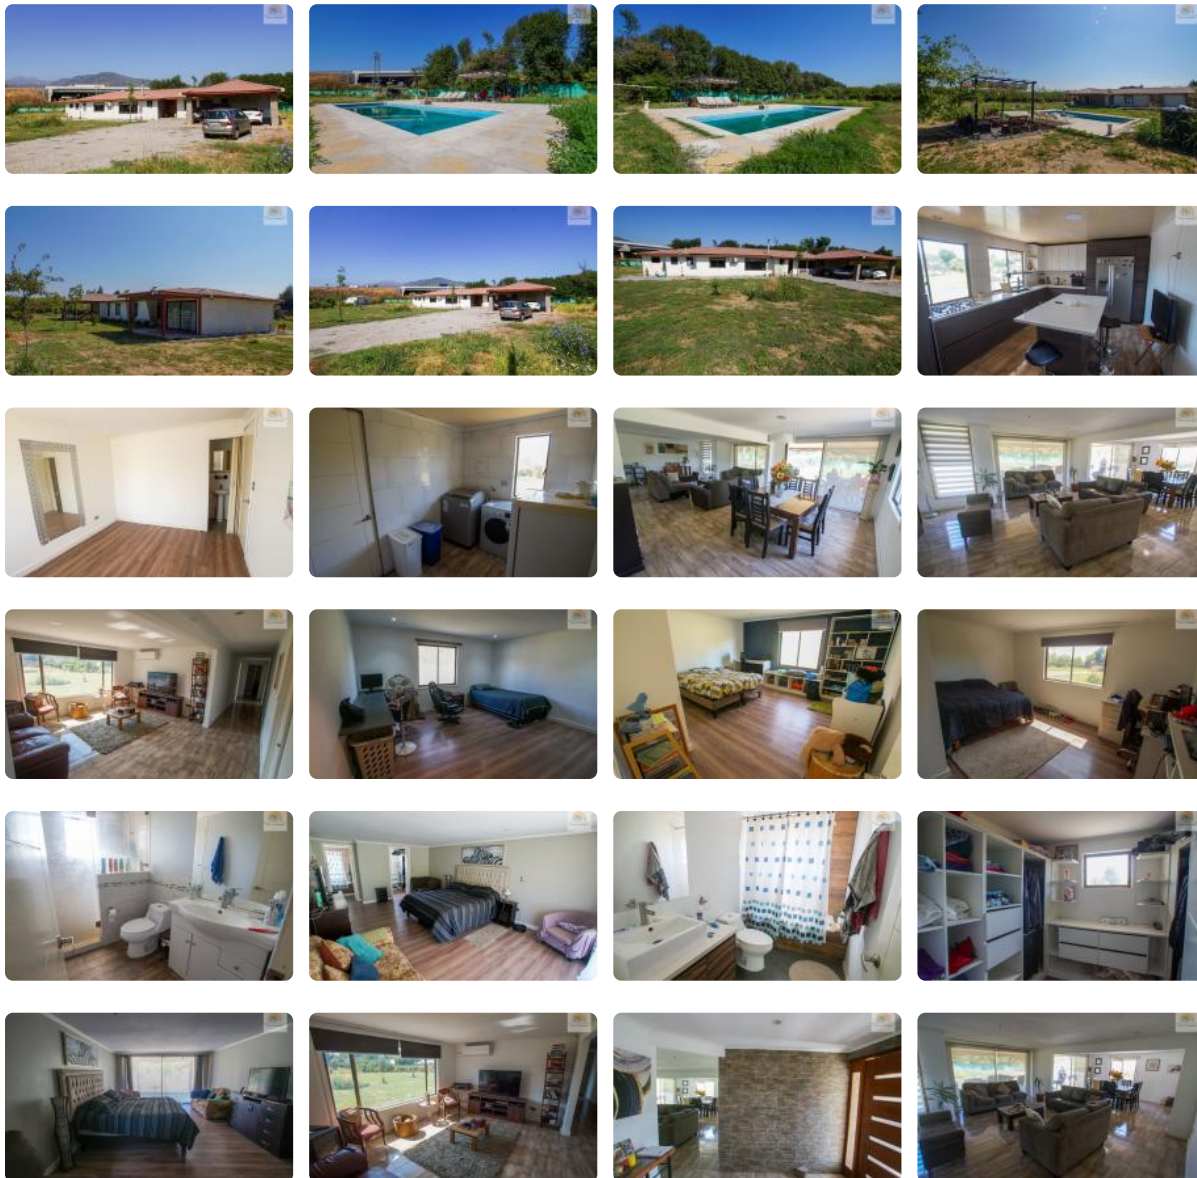

Se vende estupenda parcela con casa en Paine

UF 6.373,6 / \$260.000.000

📍 Paine

🛏 6 dormitorios

🛏 1 dormitorios en suite

🚿 4 baños

🚗 15 estacionamientos

🏠 350 m² construidos

🌳 6380 m² terreno

Forma del terreno: **Plano**

Se vende estupenda parcela con casa en Paine

Pizarro propiedades vende estupenda parcela de 6380 mts2 con casa amplia de 350 mts2, en pasaje Uno Norte, con acceso controlado, totalmente seguro en la comuna de Paine, Región Metropolitana.

La casa tiene 6 habitaciones, todas grandes, con closet y con muebles hechos a medida, incluyendo pieza de servicio. Pieza principal en suite y walking closet. Cuatro baños en total. Living y comedor, sala de estar, sala de lavado, cocina equipada y amoblada. 2 terrazas con cobertizo, más estacionamiento techado para vehículos. 2 bodegas. Aire acondicionado y estufa a leña. Accesos controlados.

La parcela cuenta con luz eléctrica, empalme individual; rol propio Agua de pozo, con bomba independiente y estanque, más agua potable con medidor. Piscina. Sector para asados, arboles frutales y ornamentales en crecimiento. Terreno con mucho potencial.