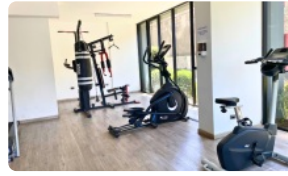

# DEPARTAMENTO CERCA METRO SAN MIGUEL

¡Tu próxima inversión!

Excelente departamento de 1 dormitorio y 1 baño, ubicado en el piso 7 de un moderno edificio. Cuenta con una disposición abierta y generosa iluminación, gracias al balcón y amplias ventanas que rodean la propiedad.

La cocina está completamente amoblada e incluye encimera eléctrica de vitrocerámica, horno eléctrico y cubierta de cuarzo, además de conexión para lavadora.

**Características del edificio:**

- Piscina
- Quincho
- Sala de eventos
- Terraza con vista despejada
- Lavandería
- Seguridad con acceso controlado y circuito cerrado de TV