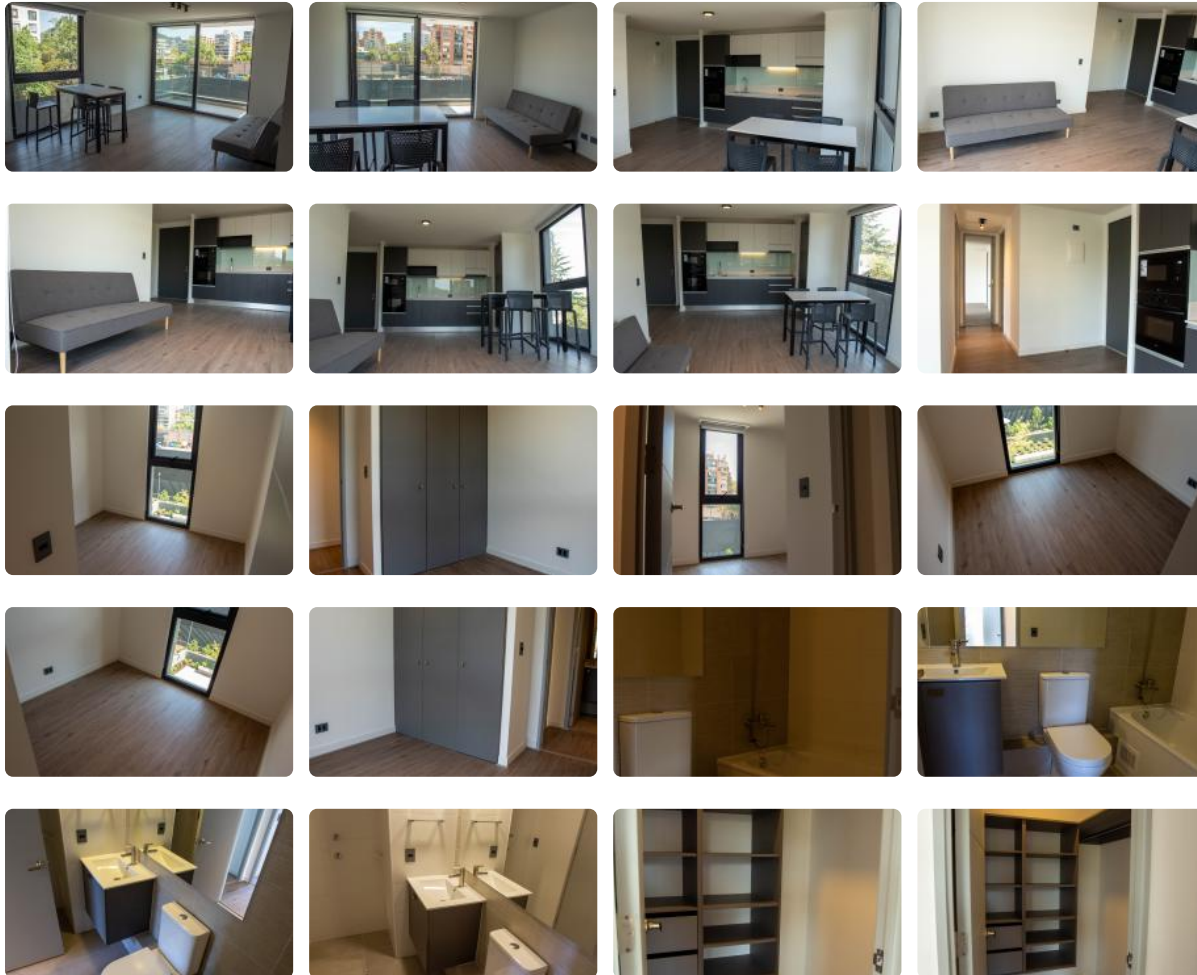

Arriendo departamento 3D+2B en Ricardo Lyon (Providencia)

UF 32,2 / \$1.294.000

📍 Ricardo Lyon

🛏 3 dormitorios

🛏 1 dormitorios en suite

🚿 2 baños

🚗 1 estacionamientos

Arriendo departamento 3D+2B en Ricardo Lyon (Providencia)

Kallpa Propiedades arrienda departamentos de 3 dormitorios, 2 baños, cocina y living comedor en la comuna de Providencia. El lugar tiene encimera y horno, refrigerador, cortinas roller. Cuenta con conexión a lavadora y lavandería dentro del condominio. **El estacionamiento y la bodega no están incluidos en el valor de arriendo. Se pueden incorporar de manera adicional, sujetos a disponibilidad.**

Este edificio construido en **2025** está en apertura, tiene **13** pisos y está cerca al metro Inés de Suárez (L6). Su ubicación permite amplia conectividad: en el corazón de este barrio residencial, **Ricardo Lyon** ofrece una gama variada de comercios locales, supermercados, cercanía a la Municipalidad de Providencia, entre otros. El condominio ofrece tranquilidad y seguridad, tanto en el interior como en los alrededores.