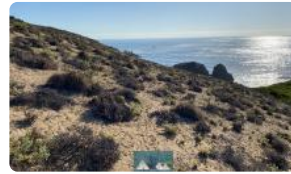

PARCELA DE ENSUEÑO CON VISTA A LA BAHÍA EN OCHOQUEBRADAS

UF 7.500 / \$305.947.500

📍 Se encuentra ubicada en Parcelación Ochoquebradas, loteo Chaguales, Panamericana Norte, km 219, comuna de Los Vilos, región de Coquimbo.

📏 5260 m² terreno

PARCELA DE ENSUEÑO CON VISTA A LA BAHÍA EN OCHOQUEBRADAS

Propiedades Diva Santana VENDE parcela de ensueño, en estado natural y sin edificaciones, con una vista impresionante a la bahía.

Dispone de una superficie de terreno de 5.260 m2, con pendientes suaves que le permite una excelente ubicación. A minutos del hermoso balneario de Pichidanguí.

La parcela 10 de Chaguales cuenta con una vista preferencial al mar, zona de alta conservación natural y clima privilegiado. Este terreno está ubicado a la orilla de una quebrada verde con una fauna y vegetación diversa durante todo el año, convirtiéndolo en un lugar soñado para vivir y descansar en vacaciones.

Agua potable que es derivada desde Los Vilos y electricidad por tuberías subterráneas, rol individual.

La parcelación Ochoquebradas, es un loteo privado y exclusivo. Ubicado en zona de alta plusvalía, el acceso es totalmente controlado, portón automático con aplicación móvil, caminos de tierra en excelentes condiciones, gastos comunes, ambiente tranquilo y seguro.