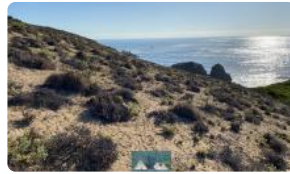

PARCELA DE ENSUEÑO CON VISTA A LA BAHÍA EN OCHOQUEBRADAS

UF 7.500 / \$300.997.500

📍 Se encuentra ubicada en Parcelación Ochoquebradas, loteo Chaguales, Panamericana Norte, km 219, comuna de Los Vilos, región de Coquimbo.

📏 5260 m² terreno

PARCELA DE ENSUEÑO CON VISTA A LA BAHÍA EN OCHOQUEBRADAS

Propiedades Diva Santana VENDE parcela de ensueño, en estado natural y sin edificaciones, con una vista impresionante a la bahía.

Dispone de una superficie de terreno de 5.260 m2, con pendientes suaves que le permite una excelente ubicación. A minutos del hermoso balneario de Pichidangui.

La parcela 10 de Chaguales cuenta con una vista preferencial al mar, zona de alta conservación natural y clima privilegiado. Este terreno esta ubicado a la orilla de una quebrada verde con una fauna y vegetación diversa durante todo el año, convirtiéndolo en un lugar soñado para vivir y descansar en vacaciones.

Agua potable que es derivada desde Los Vilos y electricidad por tuberías subterráneas, rol individual.

La parcelación Ochoquebradas, es un loteo privado y exclusivo. Ubicado en zona de alta plusvalía, el acceso es totalmente controlado, portón automático con aplicación móvil, caminos de tierra en excelentes condiciones, gastos comunes, ambiente tranquilo y seguro.