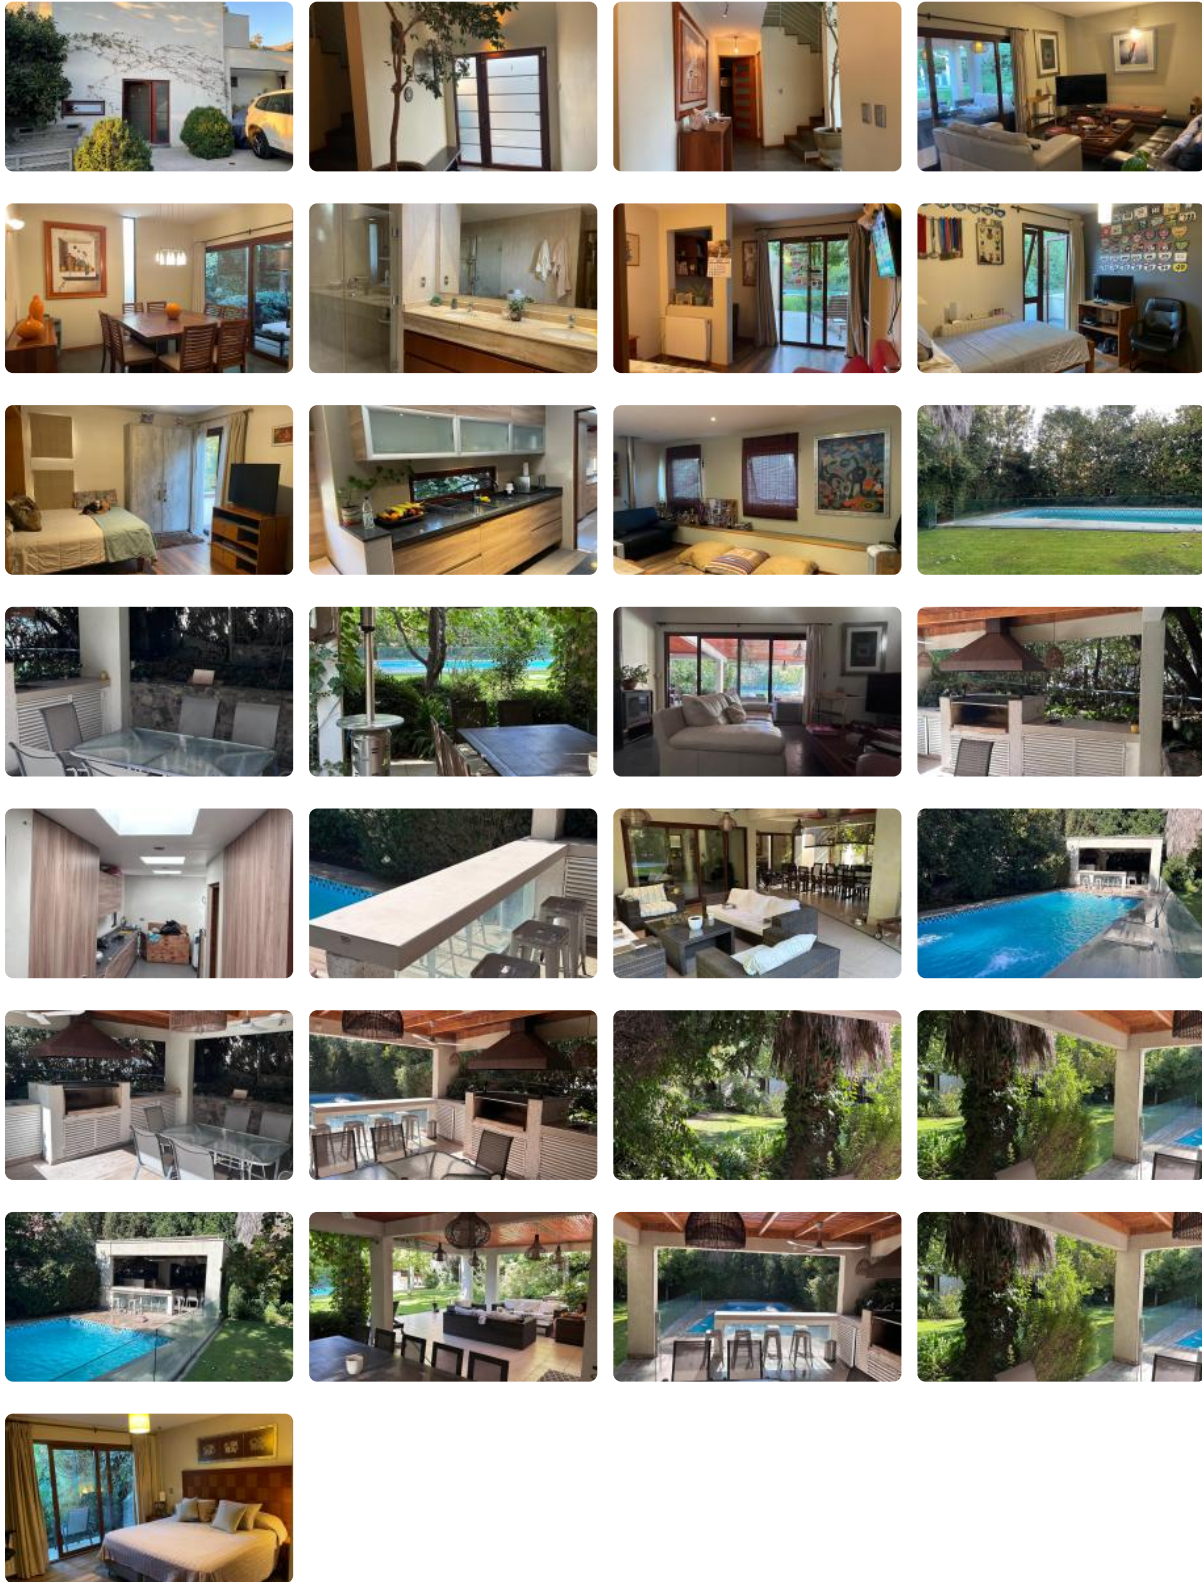

Maravillosa y amplia casa en condominio , Peñalolen

UF 18.800 / \$754.744.800

📍 las pircas

🛏 5 dormitorios

🛏 1 dormitorios en suite

🚿 4 baños

🚗 5 estacionamientos

🏠 223 m² construidos

🏠 808 m² terreno

GlobalBrokers

Maravillosa y amplia casa en condominio , Peñalolen

Maravillosa y amplia casa en condominio , Peñalolen

Maravillosa y Amplia casa ubicada en sector Las Pircas de Peñalolén, iluminada, muy bien mantenida y en excelentes condiciones, con un hermoso jardín, gran patio, con piscina y quincho, con una ubicación estratégica, en la cual el sol la ilumina hasta el final del día, dentro de condominio de 4 casas , con acceso controlado 24/7.

Segundo piso:

- Amplia Sala de Estar
- 2 Dormitorios
- 1 baño completo
- 1 Baño completo
- 2 balcon

EXTERIOR:

- Amplia terraza con living comedor patio con árboles y jardín.
- patio con jardin muy bien formado con cespced y arboles
- Terraza techada.
- piscina con cierre de vidrio
- quincho con comedor
- estacionamiento para 5 vehiculos
- Porton con cierre electrico que cada dueño maneja individualmente