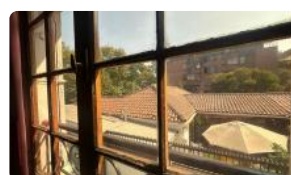

IMPECABLE! 6D,3B, 4 EST - SUECIA, ÑUÑO