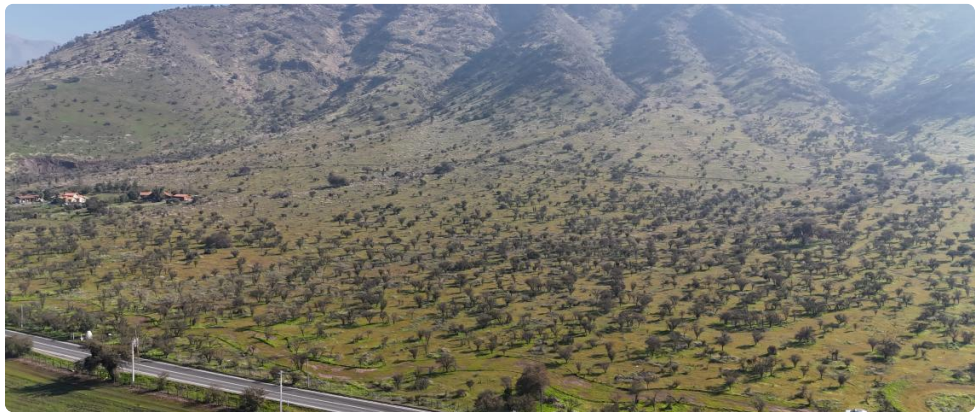

HERMOSAS PARCELAS CON VISTA Y BUENA UBICACIÓN

UF 6.350 / \$259.035.550

📍 LO VARGAS

HERMOSAS PARCELAS CON VISTA Y BUENA UBICACIÓN

¡Oportunidad Única de Inversión! Parcelas con Hermosas Vistas en Venta

Características Principales:

- **Metros de Terreno:** 40.000 m² por parcela
- **Valor desde:** U.F 6.350
- **Una de las parcelas cuenta con Agua Potable el cual su valor es de:** U.F 7.350

Descripción de las Parcelas:

Ofrecemos espectaculares parcelas de 40.000 m² cada una, ubicadas en un entorno privilegiado con hermosas vistas. Estas parcelas están perfectamente ubicadas a orilla de camino asfaltado, lo que garantiza un fácil acceso y una excelente conectividad.

Precio:

- **Desde U.F 46.350**
- **Una de las parcelas con con Agua Potable:** U.F 47.350

¡No pierdas la oportunidad de adquirir una de estas parcelas únicas! Contáctanos para más detalles y para agendar una visita. Tu próximo proyecto te espera en estas maravillosas parcelas con vistas impresionantes.