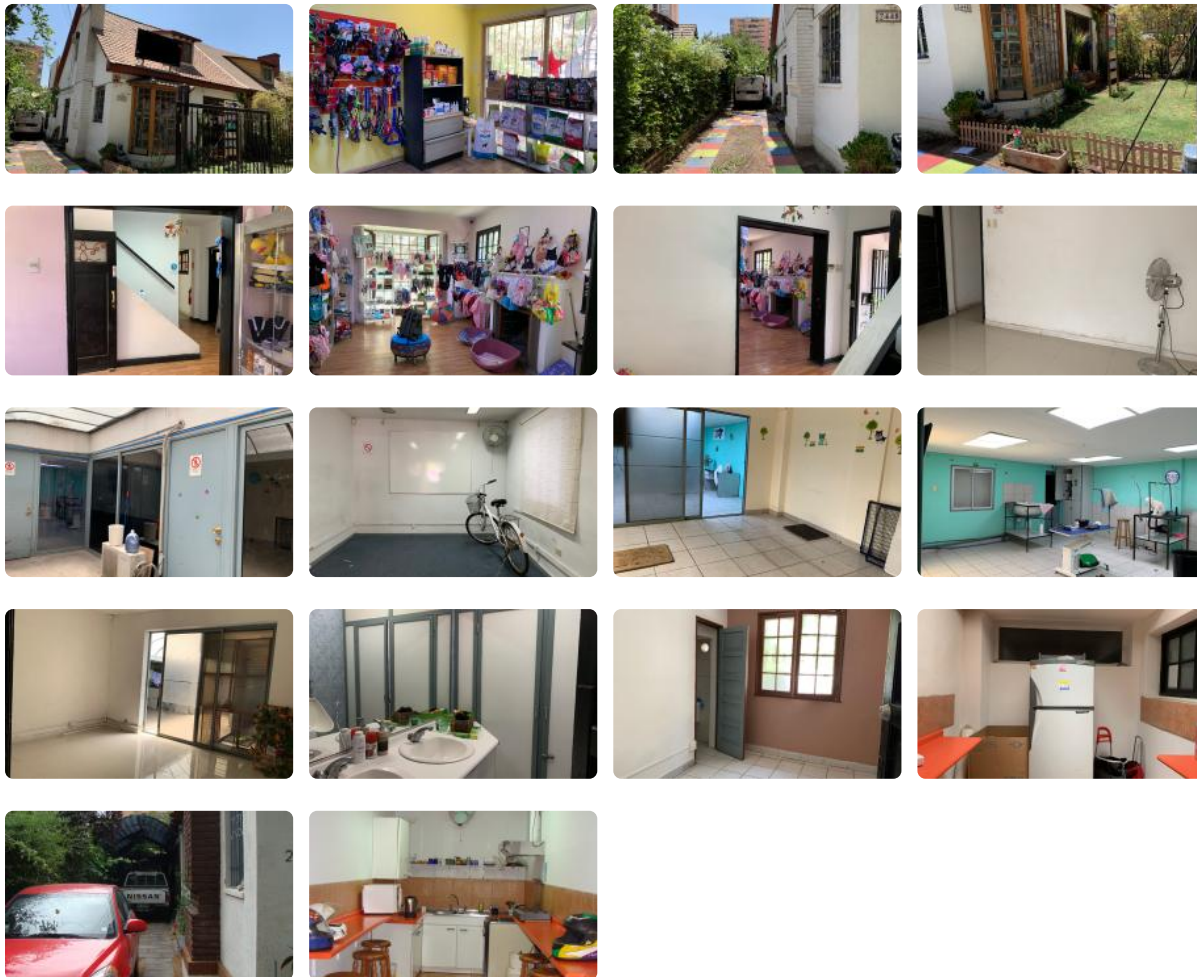

Excelente inversion, local oficina funcionando, 9 privados lado metro

UF 16.900 / \$678.467.400

📍 Pedro de Valdivia

🚿 3 baños

🚗 4 estacionamientos

🏠 290 m² construidos

🌳 350 m² terreno

INVERSION. Excelente local-oficina funcionando como veterinaria, a metros de Pedro de valdivia y 2 cuadras de metro Irarrazabal.

2 pisos, estacionamiento 4 autos, con bodega.

9 privados amplia cocina, recepcion, 3 baños.

Amplios espacios, en 290 metros construidos (y regularizados) con 350 mts de terreno.

Excelente inversion.

Excelente inversion, local oficina funcionando, 9 privados lado metro

Más características

Orientación: **Suroriente**

Año construcción: **1960**

Barrio:

Metro (5 min)

Colegios (4 min)

Supermercado (4 min)

Clínicas (4 min)