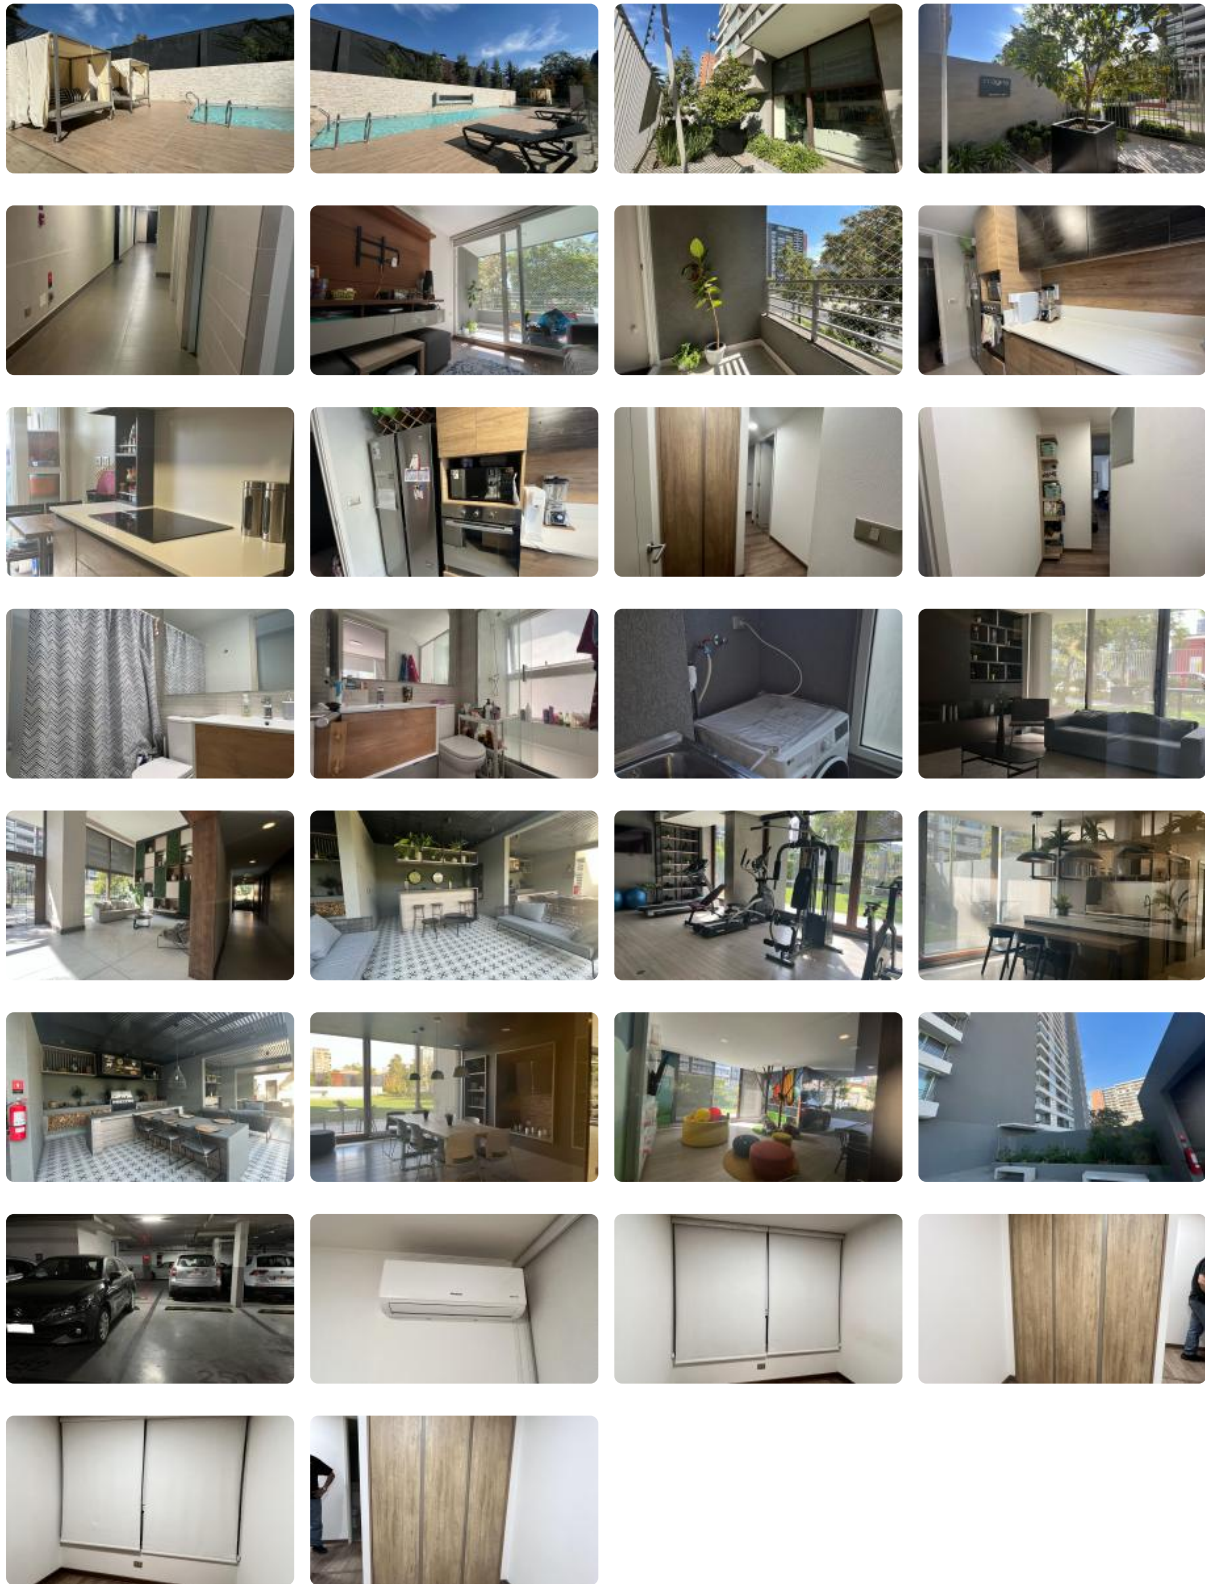

ARRIENDO DEPARTAMENTO EN ÑUÑO A - CALLE CRESCENTE ERRAZURIZ