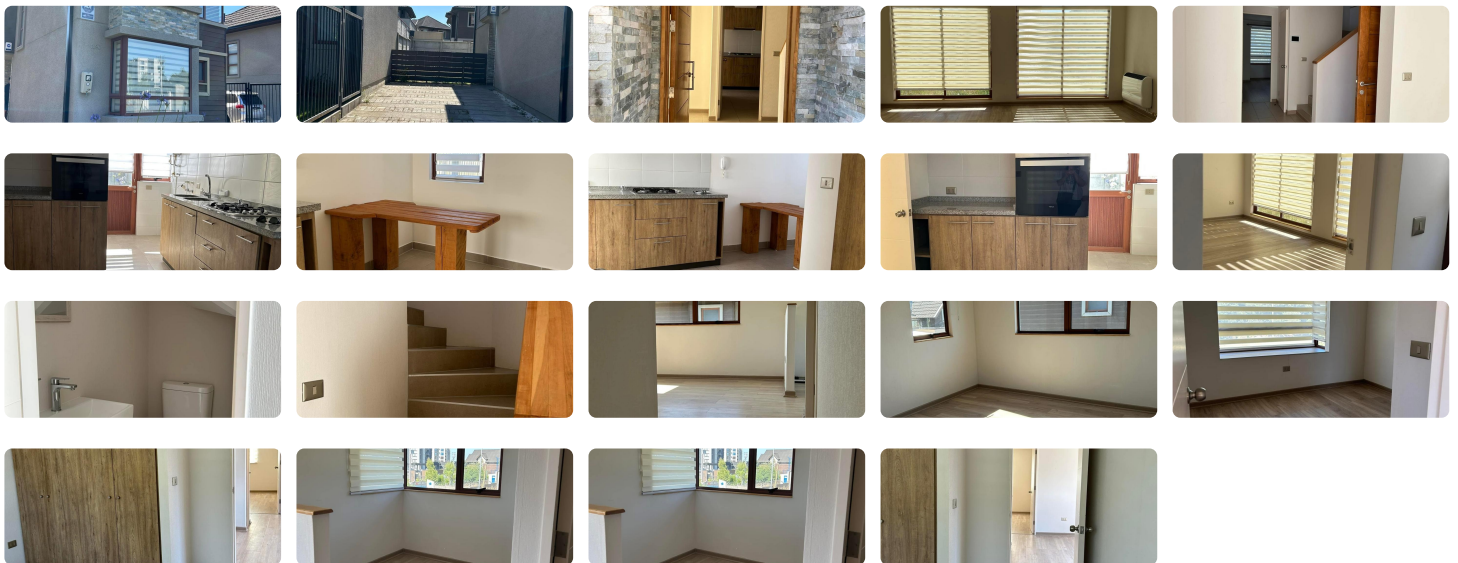

UF 20,2 / \$790.000

📍 SORVICENTA

🛏 3 dormitorios

🛏 1 dormitorios en suite

🚿 3 baños

🚗 3 estacionamientos

SE ARRIENDA HERMOSA CASA.

CONDOMINIO BOSQUE LAGUNA EXTERIOR.

Casa prácticamente NUEVA, con ubicada en Condominio Bosque Laguna (exterior), sector norte de la ciudad. Doctor Manuel Rioseco 1120.

Características:

Living y comedor, estar familiar y home office con piso flotante.

Dormitorios con piso flotante.

Hall de acceso, escalera, baños y cocina con pavimento gres porcelánico

Cocina amoblada y equipada con campana, lavaplatos, cocina encimera, horno empotrado y cubiertas de granito Extracción forzada en cocina.

Comedor diario y logia integrada con la cocina

Dormitorio principal en suite, primer piso con baño y walk in closet.

Baño principal con extracción forzada, con vanitorio shower door y baño secundario con tina.