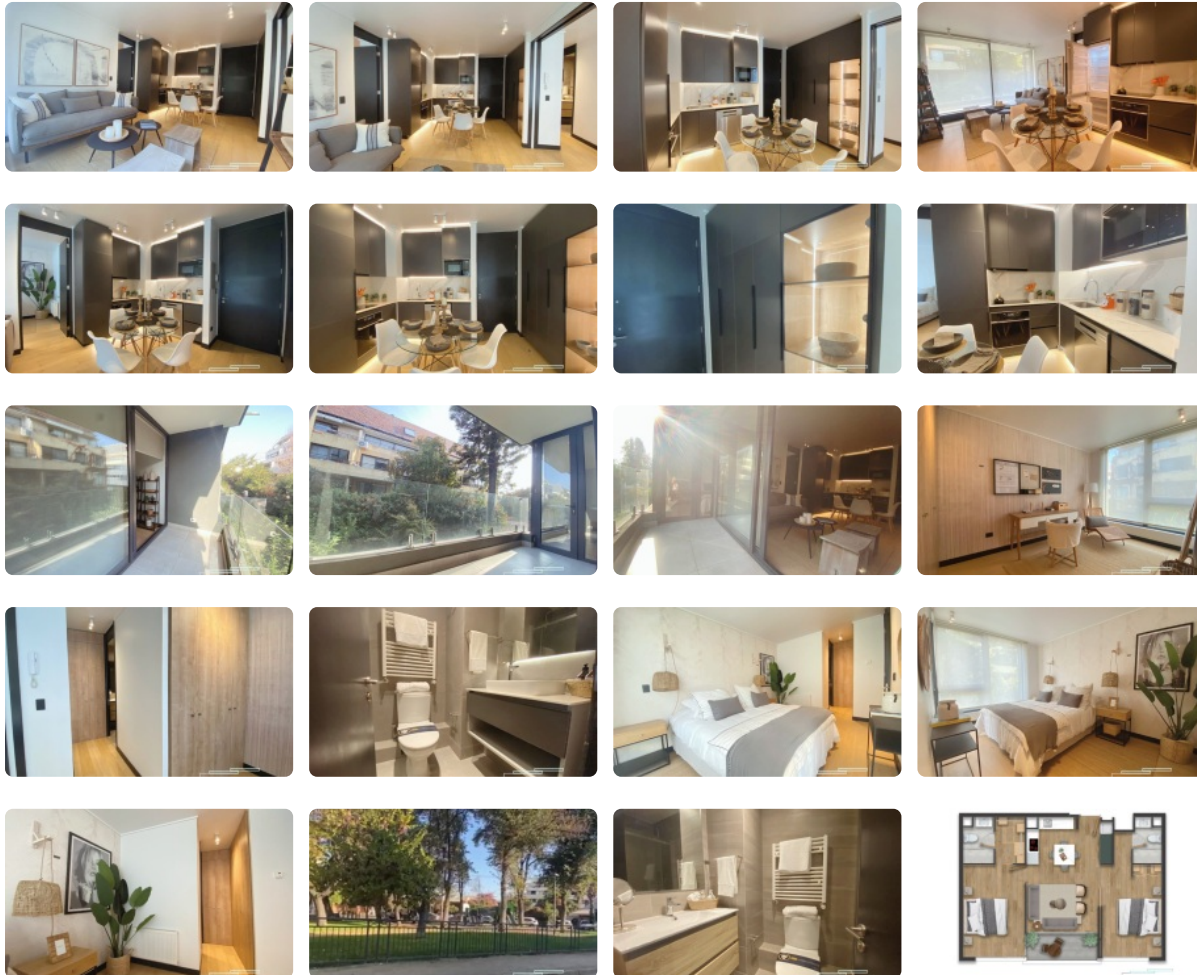

# VENTA DEPARTAMENTO 2 DORMITORIOS NUEVO VITACURA

UF 8.800 / \$353.056.000

- 📍 Rotonda Manquehue
- 🛏 2 dormitorios
- 🛏 2 dormitorios en suite
- 🚿 2 baños
- 🚗 1 estacionamientos
- 🏠 66 m<sup>2</sup> construidos
- 🌿 5 m<sup>2</sup> terraza

# VENTA DEPARTAMENTO 2 DORMITORIOS NUEVO VITACURA

Frente a plaza

Departamento nuevo 2 dormitorios formato mariposa (queda otro formato tradicional a precio similar)

Edificio ubicado entre dos tranquilas calles de la comuna de Vitacura, sector rotonda Manquehue, cercano a restaurantes, comercios, colegios, la Clínica Alemana y exclusivos clubes deportivos como el Club de Polo y Equitación San Cristóbal, Sport Francés y Club Manquehe.

El edificio solo tiene 4 pisos y un total de 33 departamentos por lo que no tendrás un gran flujo de personas circulando, encontrando la privacidad que necesita.

Departamento cuenta con 65,9 metros útiles, 70,5 metros totales y 2,6mts de altura.

Cocina equipada con cubiertas de cocina de Neolith, refrigerador panelable, horno, encimera, microondas, espacio para lavavajillas y conexión a lavadora en mueble integrado.

Living-comedor

Terraza

Dos dormitorios en suite, ambos con baño completo cada uno que incluye shower door y caliente toalla.