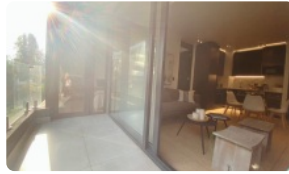

# VENTA DEPARTAMENTO 2 DORMITORIOS NUEVO VITACURA

Frente a plaza

Departamento nuevo 2 dormitorios formato mariposa (queda otro formato tradicional a precio similar)

Edificio ubicado entre dos tranquilas calles de la comuna de Vitacura, sector rotonda Manquehue, cercano a restaurantes, comercios, colegios, la Clínica Alemana y exclusivos clubes deportivos como el Club de Polo y Equitación San Cristóbal, Sport Francés y Club Manquehe.