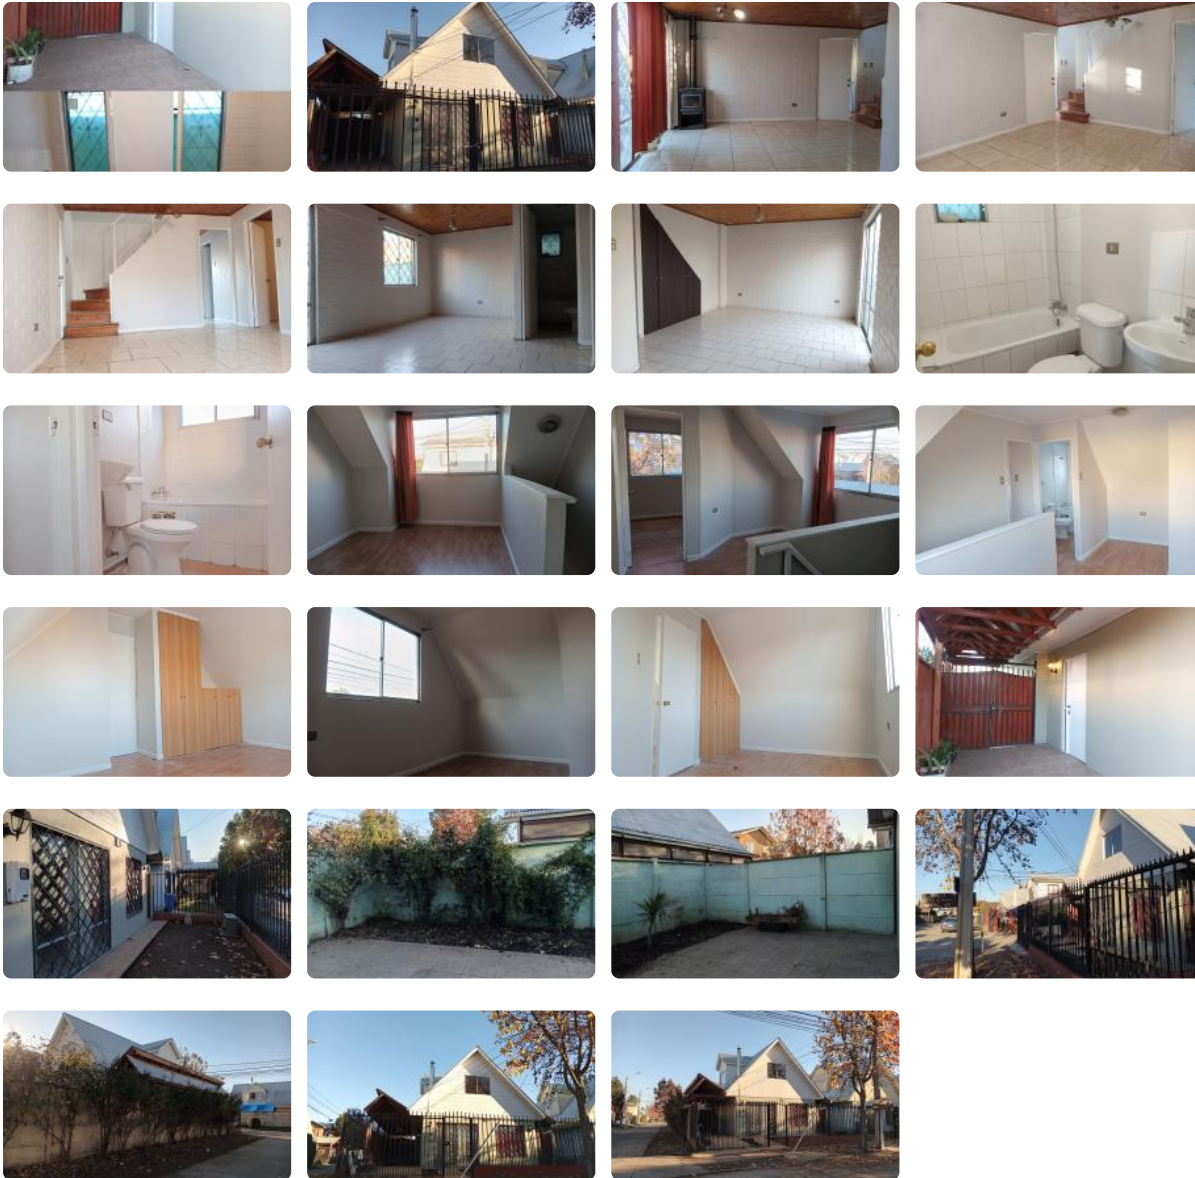

UF 10,7 / $430.000

📍 DOÑA ANTONIA

🛏 3 dormitorios

🛏 1 dormitorios en suite

🚿 2 baños

🚗 1 estacionamientos

🏠 92 m² construidos

🌳 156 m² terreno