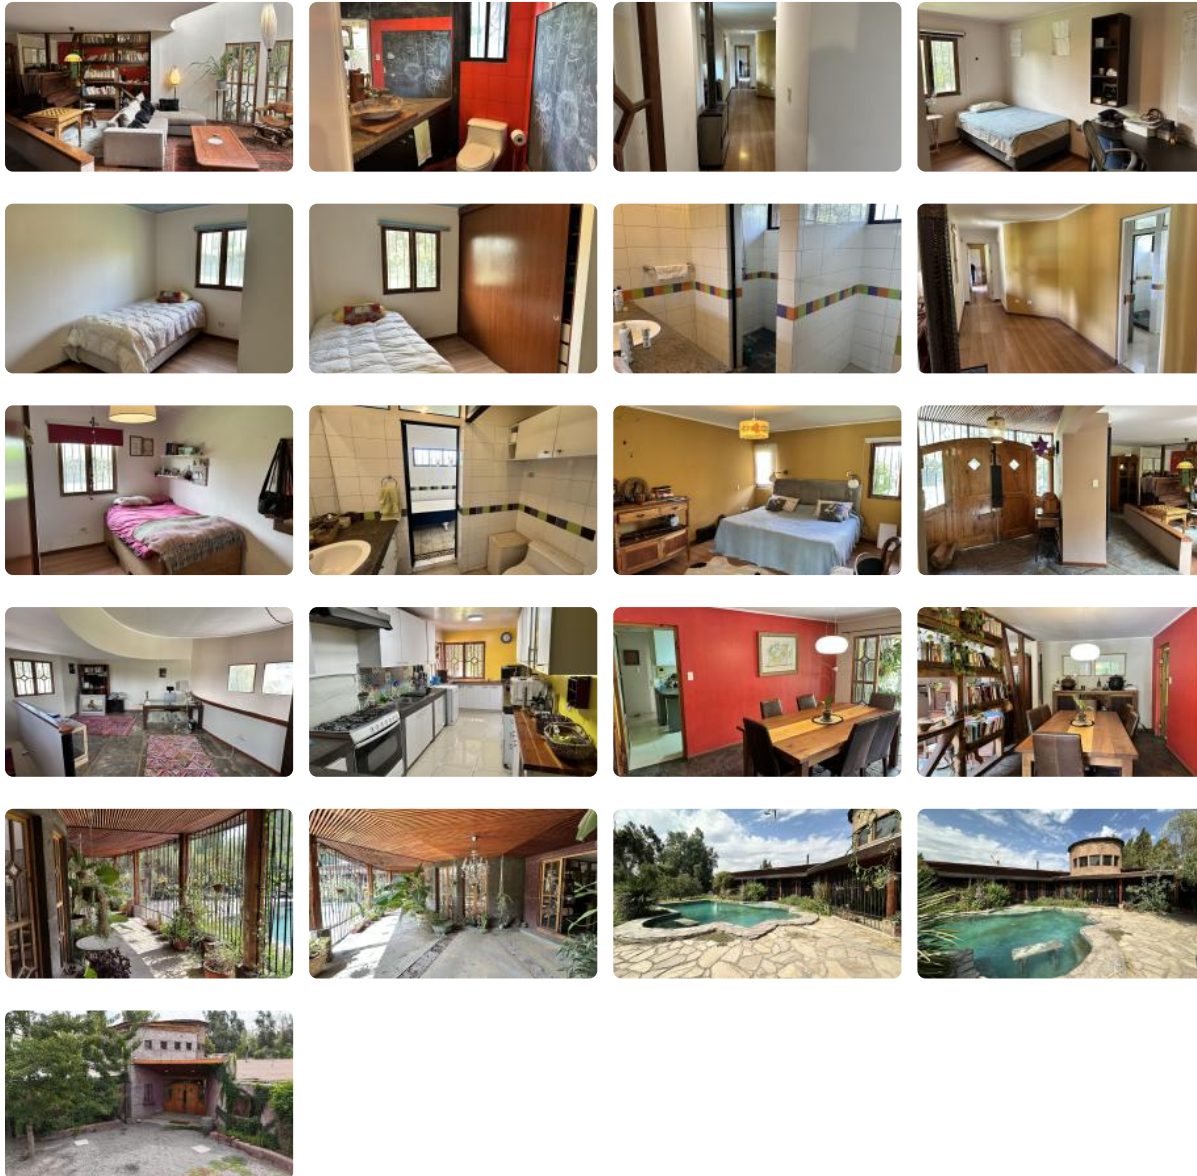

ARRIENDO HERMOSA Y PARTICULAR CASA EN LOTEO PRIVADO

UF 39,2 / \$1.600.000

📍 SANTA ROSA

🛏 4 dormitorios

🛏 1 dormitorios en suite

🚿 3 baños

🚗 4 estacionamientos

🏠 295 m² construidos

🌳 5000 m² terreno

Arriendo Parcela con Casa Sólida y Equipamiento Completo – Ideal para Vivir con Comodidad y Espacio

Superficie construida: 295 m²

ARRIENDO HERMOSA Y PARTICULAR CASA EN LOTEO PRIVADO

Tipo de construcción: Albañilería sólida

Entorno tranquilo y natural, ideal para familias o quienes buscan vivir fuera del ruido urbano.

Esta espectacular casa ubicada en una amplia parcela destaca por su diseño funcional, sus materiales nobles y una excelente distribución interior y exterior, pensada para disfrutar de la vida en familia con todas las comodidades.

Características principales:

- Dormitorio principal en suite con walk-in closet
- 3 dormitorios adicionales con clósets
- Baño completo y baño de visitas
- Living amplio y luminoso
- Comedor con salida directa a terraza
- Cocina tradicional
- Pieza de servicio con baño completo
- Gimnasio independiente
- Gran loggia interior con bodega
- Estufa a parafina