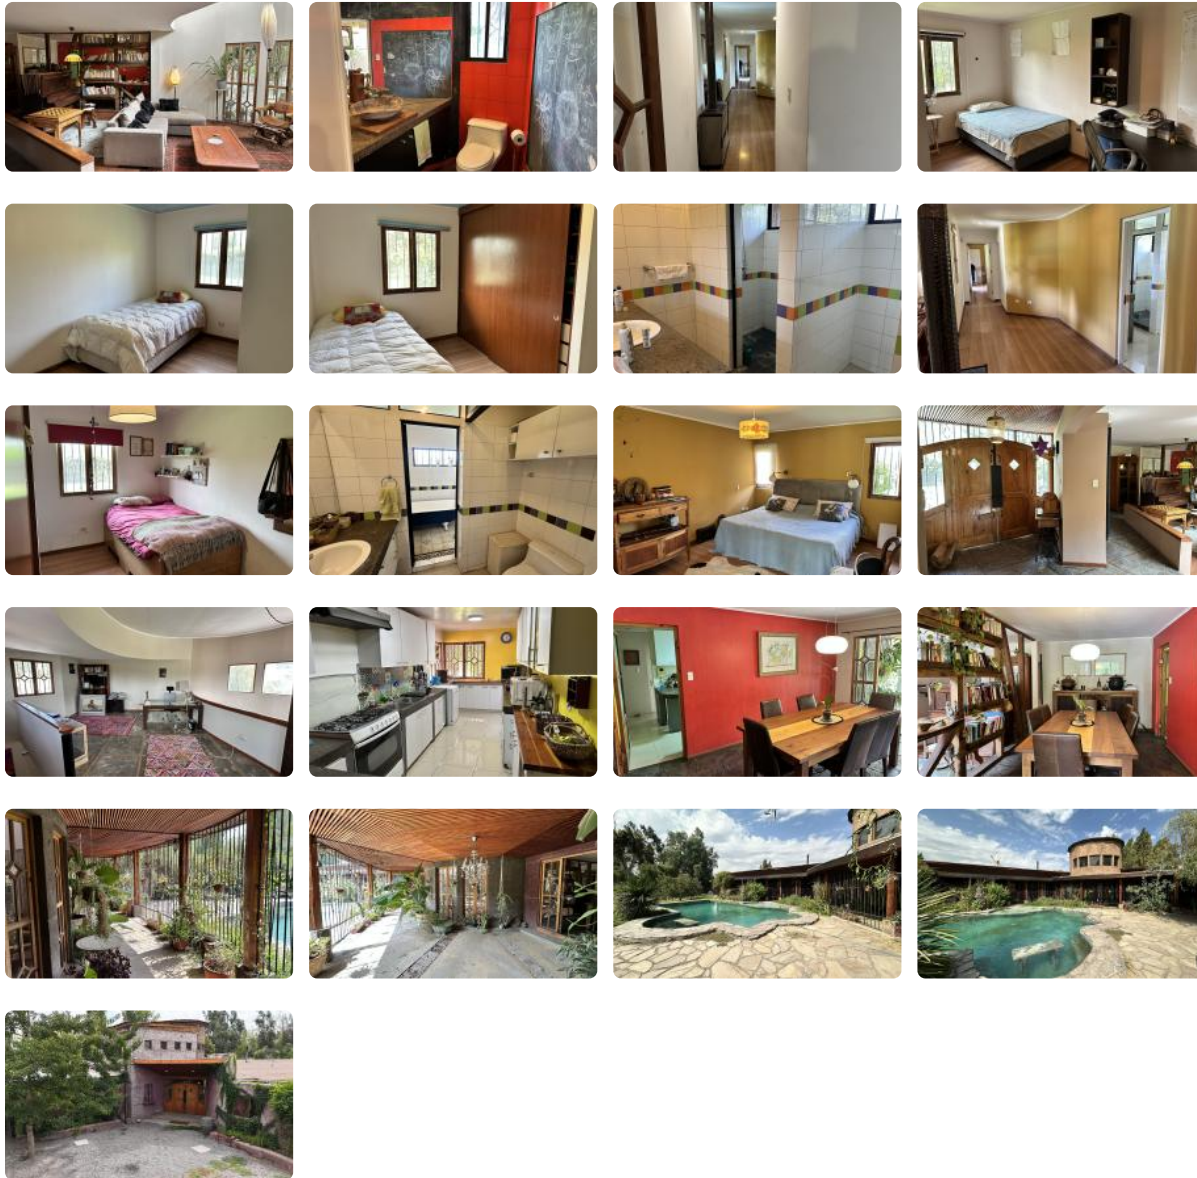

ARRIENDO HERMOSA Y PARTICULAR CASA EN LOTE PRIVADO

UF 39,9 / \$1.600.000

📍 SANTA ROSA

🛏 4 dormitorios

🛏 1 dormitorios en suite

🚿 3 baños

🚗 4 estacionamientos

🏠 295 m² construidos

🌳 5000 m² terreno

Arriendo Parcela con Casa Sólida y Equipamiento Completo – Ideal para Vivir con Comodidad y Espacio

Superficie construida: 295 m²

ARRIENDO HERMOSA Y PARTICULAR CASA EN LOTEO PRIVADO

Tipo de construcción: Albañilería sólida

Entorno tranquilo y natural, ideal para familias o quienes buscan vivir fuera del ruido urbano.

Esta espectacular casa ubicada en una amplia parcela destaca por su diseño funcional, sus materiales nobles y una excelente distribución interior y exterior, pensada para disfrutar de la vida en familia con todas las comodidades.

Características principales:

- Dormitorio principal en suite con walk-in closet
- 3 dormitorios adicionales con clósets
- Baño completo y baño de visitas
- Living amplio y luminoso
- Comedor con salida directa a terraza
- Cocina tradicional
- Pieza de servicio con baño completo
- Gimnasio independiente
- Gran loggia interior con bodega
- Estufa a parafina