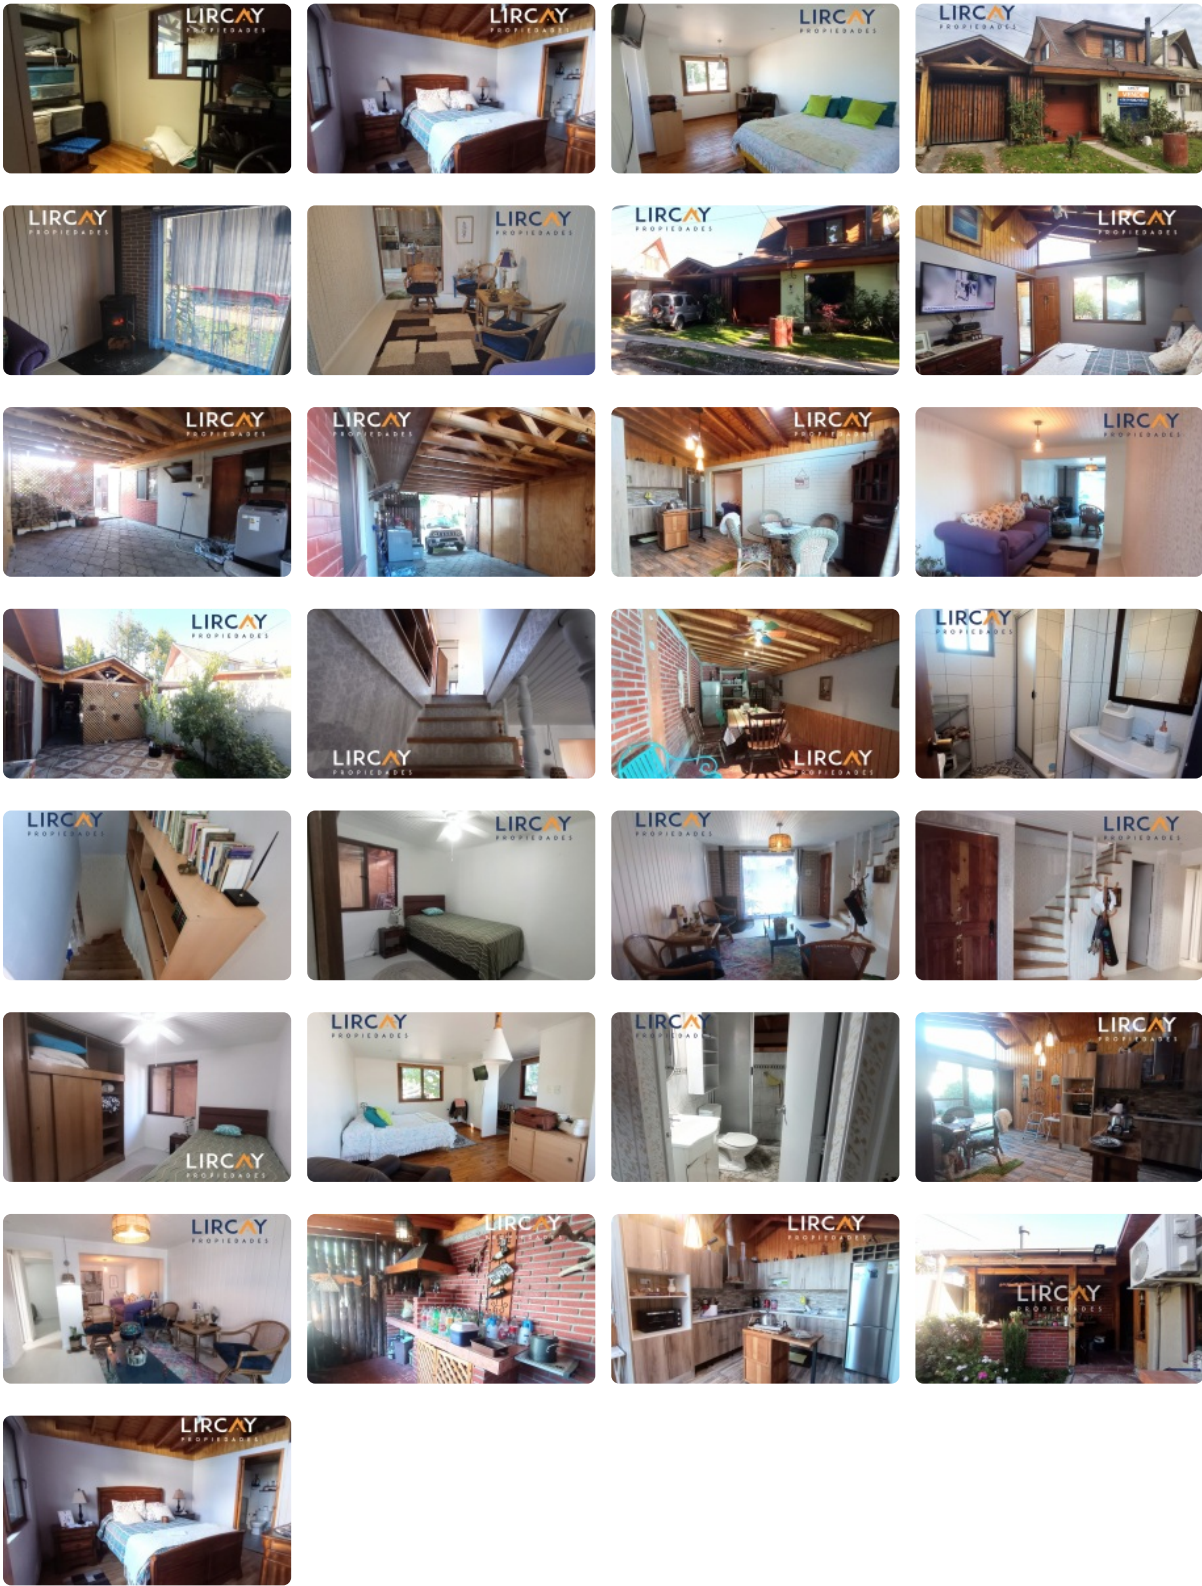

# Casa en Venta en Barrio Consolidado

UF 4.046,2 / \$165.000.000

📍 Universidad Autónoma

🛏️ 3 dormitorios

🛏️ 1 dormitorios en suite

🚿 3 baños

🚗 2 estacionamientos

🏠 150 m<sup>2</sup> construidos

# Casa en Venta en Barrio Consolidado

# Casa en Venta en Barrio Consolidado

¡Tu hogar ideal te espera en Talca! Esta encantadora casa, ubicada en un barrio consolidado cerca de la Universidad Autónoma, ofrece una combinación perfecta de comodidad, conveniencia y un precio irresistible de \$165.000.000 CLP. Imagina vivir en un espacio donde la tranquilidad se une a la cercanía de todo lo que necesitas.

Esta propiedad de dos pisos, cuenta con 150 m<sup>2</sup> construidos sobre un terreno de 260 m<sup>2</sup>. Disfruta de 3 amplios dormitorios, incluyendo una suite principal, ideal para tu privacidad. Además, ofrece 3 baños completos para mayor comodidad de la familia e invitados. Con 2 estacionamientos disponibles, el espacio nunca será un problema.