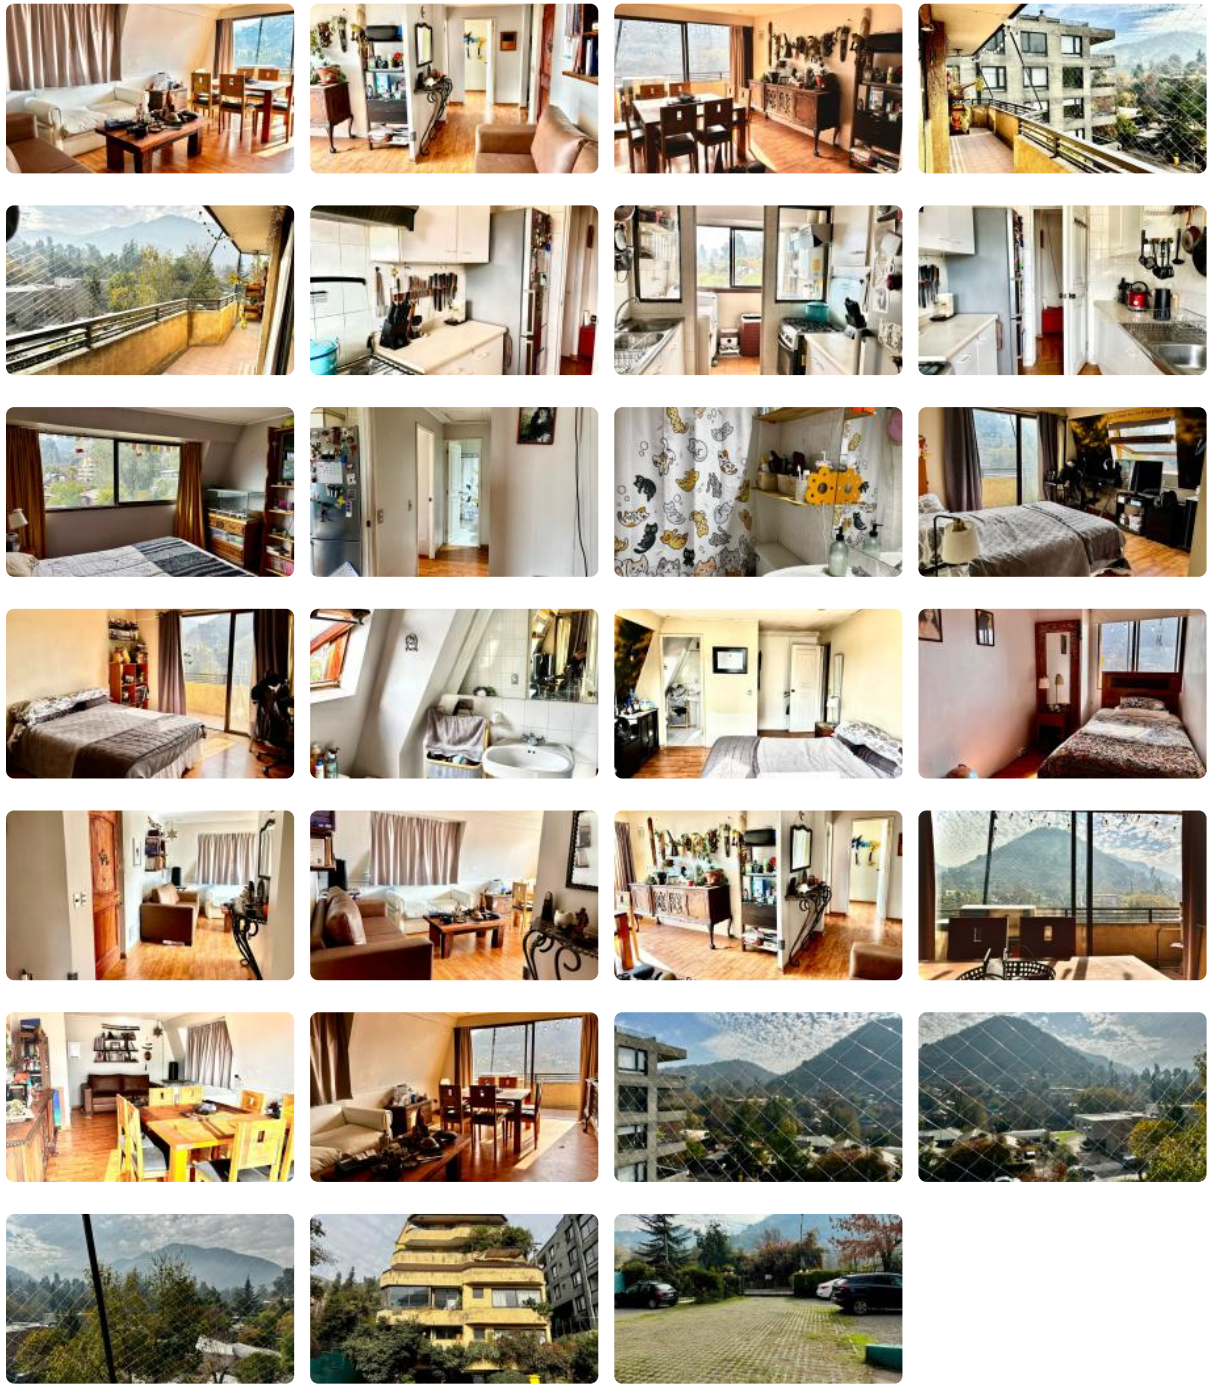

Amplio y acogedor departamento 3 dormitorios en venta Lo Barnechea

UF 7.700 / \$314.059.900

📍 Plaza San Enrique/ Pastor Fernández

🛏️ 3 dormitorios

🛏️ 1 dormitorios en suite

🚿 2 baños

🚗 1 estacionamientos

🏠 87 m² construidos

🌿 13 m² terraza

Amplio y acogedor departamento 3 dormitorios en venta Lo Barnechea

Amplio y acogedor departamento 3 dormitorios en venta Lo Barnechea

¡Descubre tu nuevo hogar en Lo Barnechea!

Amplio y acogedor, fresco y luminoso departamento con excelente conectividad y precio inigualable, ideal para familias que buscan comodidad y seguridad en un lugar rodeado de naturaleza.

Este luminoso departamento en venta, ubicado en el consolidado sector de Plaza San Enrique, te ofrece 87 m² construidos de puro confort. Disfruta de sus 3 dormitorios, uno de ellos en suite, y 2 baños completos, perfectos para la vida familiar. Cuenta además con 1 estacionamiento y una bodega, maximizando tu espacio de almacenamiento. Su terraza de 13 m² te permitirá disfrutar de agradables momentos al aire libre rodeado de cerros y naturaleza.

Construido en 1995 y ubicado en el 5to piso, último piso del edificio, este departamento ofrece una distribución inteligente que ofrece amplitud en cada una de sus habitaciones. Los gastos comunes son de \$115.000, asegurando seguridad y un correcto mantenimiento del edificio. Esta propiedad no paga contribuciones, su precio de 7700 UF lo convierte en una excelente oportunidad de inversión.