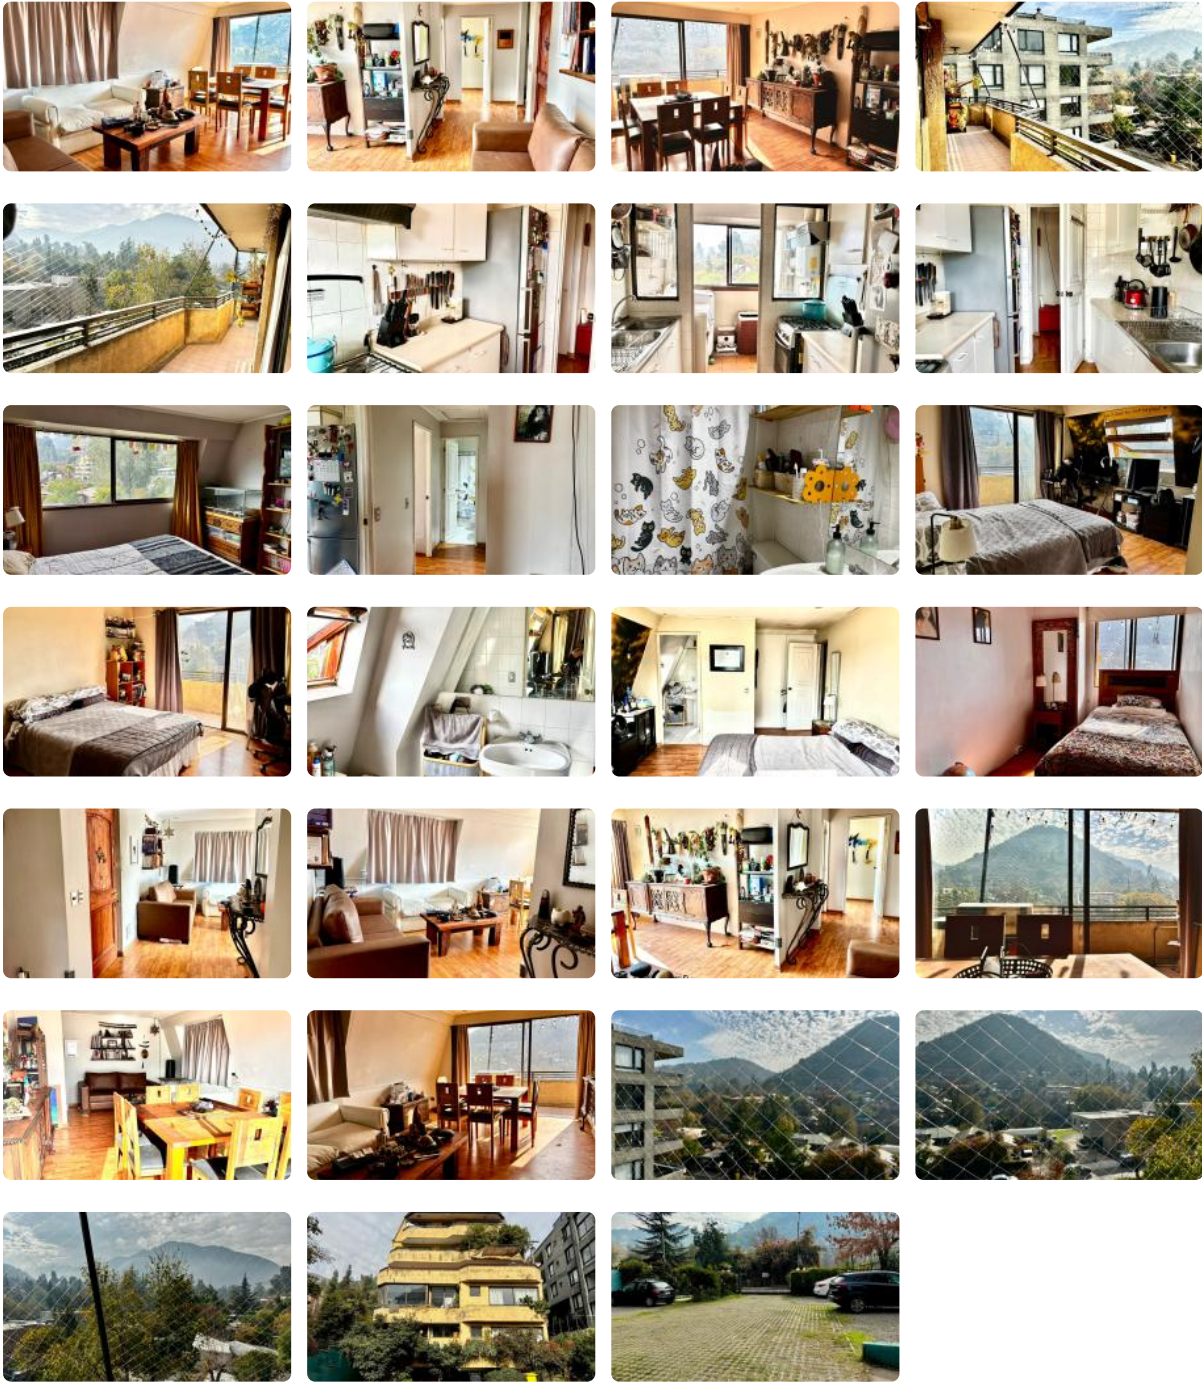

Amplio y acogedor departamento 3 dormitorios en venta Lo Barnechea

UF 7.700 / \$314.021.400

📍 Plaza San Enrique/ Pastor Fernández

🛏️ 3 dormitorios

🛏️ 1 dormitorios en suite

🚿 2 baños

🚗 1 estacionamientos

🏠 87 m² construidos

🌿 13 m² terraza

Amplio y acogedor departamento 3 dormitorios en venta Lo Barnechea

Amplio y acogedor departamento 3 dormitorios en venta Lo Barnechea

¡Descubre tu nuevo hogar en Lo Barnechea!

Amplio y acogedor, fresco y luminoso departamento con excelente conectividad y precio inigualable, ideal para familias que buscan comodidad y seguridad en un lugar rodeado de naturaleza.

Este luminoso departamento en venta, ubicado en el consolidado sector de Plaza San Enrique, te ofrece 87 m² construidos de puro confort. Disfruta de sus 3 dormitorios, uno de ellos en suite, y 2 baños completos, perfectos para la vida familiar. Cuenta además con 1 estacionamiento y una bodega, maximizando tu espacio de almacenamiento. Su terraza de 13 m² te permitirá disfrutar de agradables momentos al aire libre rodeado de cerros y naturaleza.

Construido en 1995 y ubicado en el 5to piso, último piso del edificio, este departamento ofrece una distribución inteligente que ofrece amplitud en cada una de sus habitaciones. Los gastos comunes son de \$115.000, asegurando seguridad y un correcto mantenimiento del edificio. Esta propiedad no paga contribuciones, su precio de 7700 UF lo convierte en una excelente oportunidad de inversión.