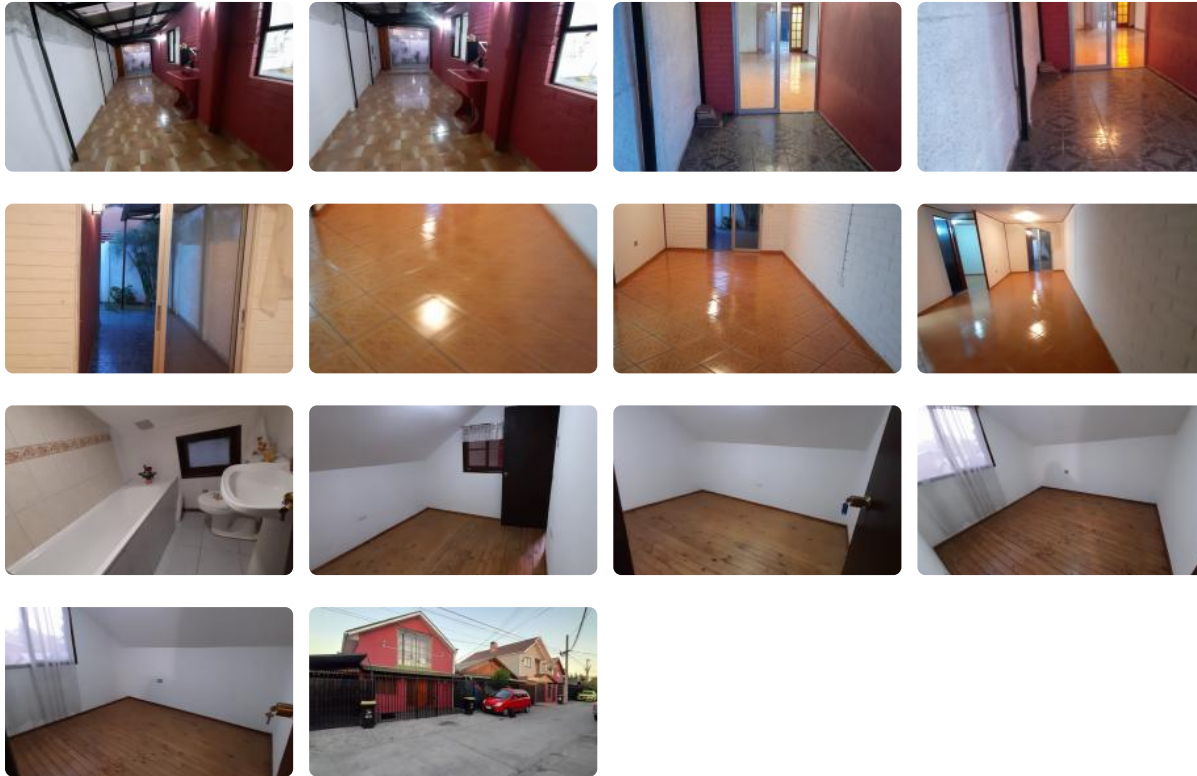

Venta de Casa 5D+2B+2Estc Pje Hugo Ercilla Olea (Maipú)

UF 3.310,3 / \$135.000.000

📍 Pje Hugo Ercilla Olea

🛏 5 dormitorios

🚿 2 baños

🚗 2 estacionamientos

🏠 100 m² construidos

🌳 130 m² terreno

Venta de Casa 5D+2B+2Estc Pje Hugo Ercilla Olea (Maipú)

¡Encuentra el hogar perfecto para tu familia en esta espaciosa casa ubicada en Maipú! Una oportunidad única para adquirir una propiedad con gran potencial, ideal para familias grandes o quienes buscan amplios espacios y comodidad.

Esta casa en venta cuenta con 5 dormitorios y 2 baños, distribuidos en 100 m² construidos sobre un terreno de 130 m². Disfruta de la comodidad de tener 2 estacionamientos, facilitando el día a día. Ubicada en un tranquilo pasaje, esta propiedad ofrece la privacidad y seguridad que tu familia necesita.

Aunque la casa es usada, presenta un excelente estado y un gran potencial para ser modernizada y adaptada a tus gustos. Imagina las posibilidades de crear el hogar de tus sueños en este espacio generoso. La distribución de los ambientes permite una fácil circulación y aprovechamiento de cada rincón.