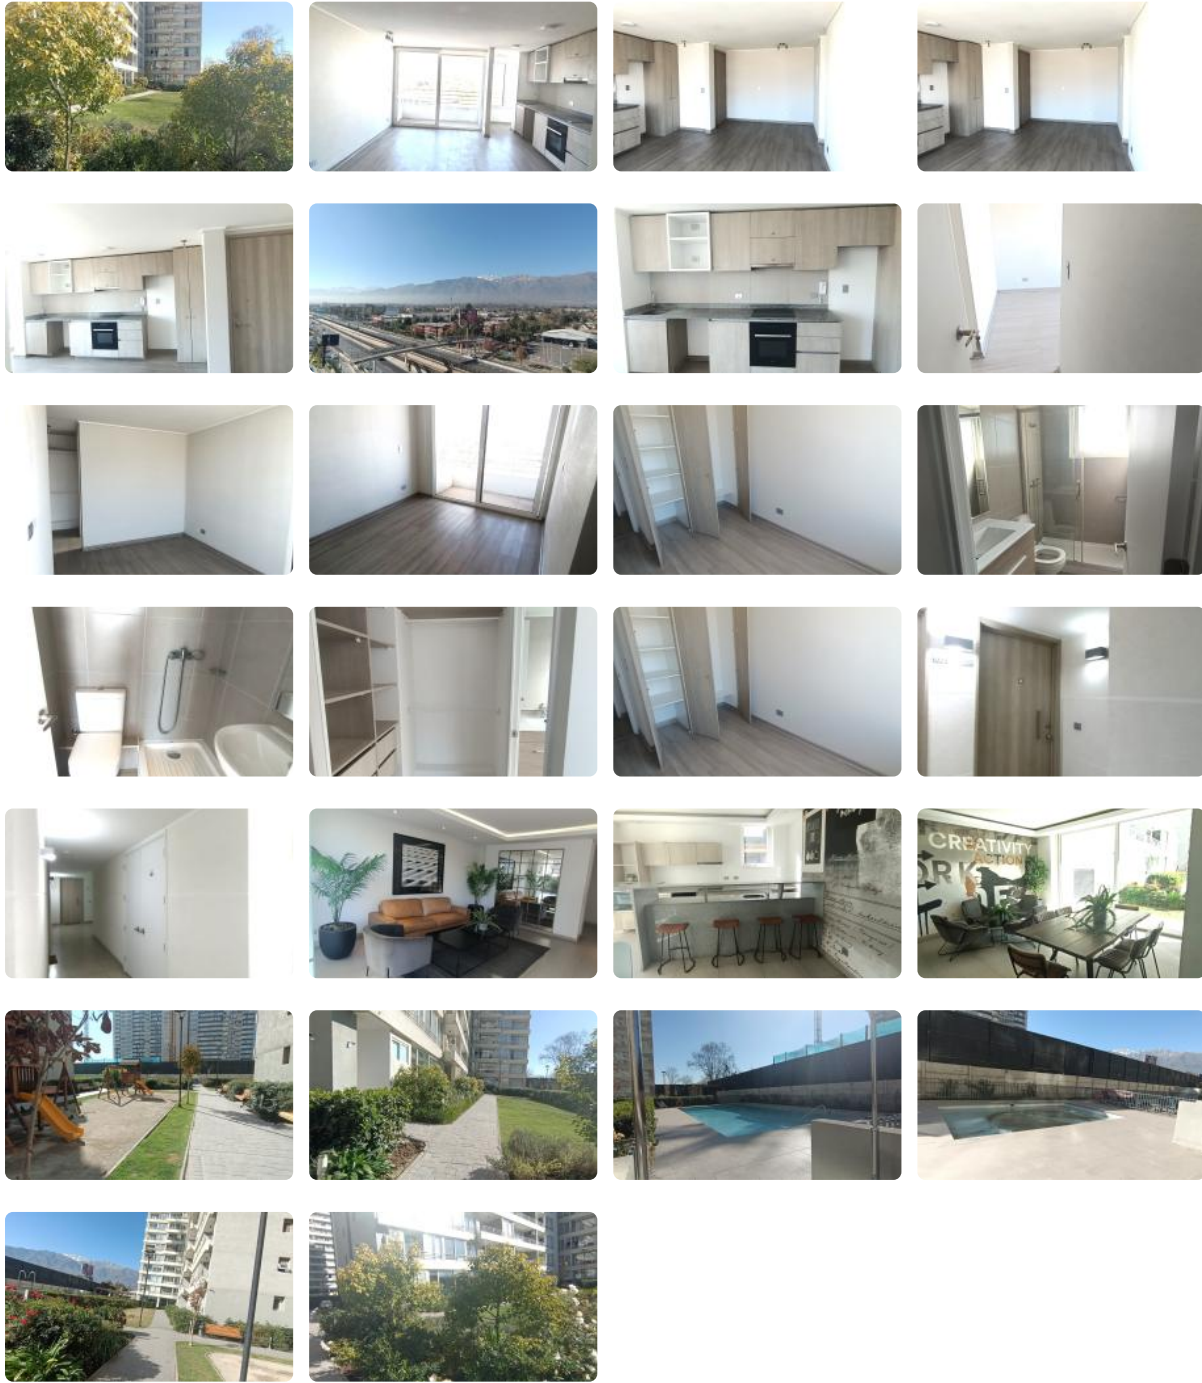

EXCELENTE OPORTUNIDAD " VENTA DEPARTAMENTO SEMINUEVO 2D+2B, EN MACUL

UF 3.450 / \$138.414.000

📍 Metro las torres

🛏 2 dormitorios

🛏 1 dormitorios en suite

🚿 2 baños

🚗 1 estacionamientos

🏠 60 m² construidos

🏠 7 m² terraza

GlobalBrokers

EXCELENTE OPORTUNIDAD " VENTA DEPARTAMENTO SEMINUEVO 2D+2B, EN MACUL

EXCELENTE OPORTUNIDAD " VENTA DEPARTAMENTO SEMINUEVO 2D+2B, EN MACUL

Descubre tu Nuevo Hogar en Macul

Te presentamos un atractivo departamento de 2 dormitorios, estratégicamente ubicado en Américo Vespucio 4455, Macul. Este hogar te ofrece una conectividad insuperable, a solo pasos de la estación de Metro Las Torres y la Autopista Vespucio Express, permitiéndote ahorrar tiempo en tus traslados y dedicarlo a lo que más importa: tú y tu familia

Imagina vivir en un sector con acceso inmediato a todo lo que necesitas. Estarás a minutos del Mall Paseo Quilín, centros de salud, supermercados, centros deportivos y una amplia variedad de servicios que facilitarán tu día a día.

Este departamento no solo te brinda comodidad y una ubicación privilegiada, sino también la oportunidad de disfrutar de una vida más práctica y conectada. edificio cuenta con seguridad 24/7, Gimnasio, Sala multiuso, sala de niños, piscina, lindos parques al interior del condominio.