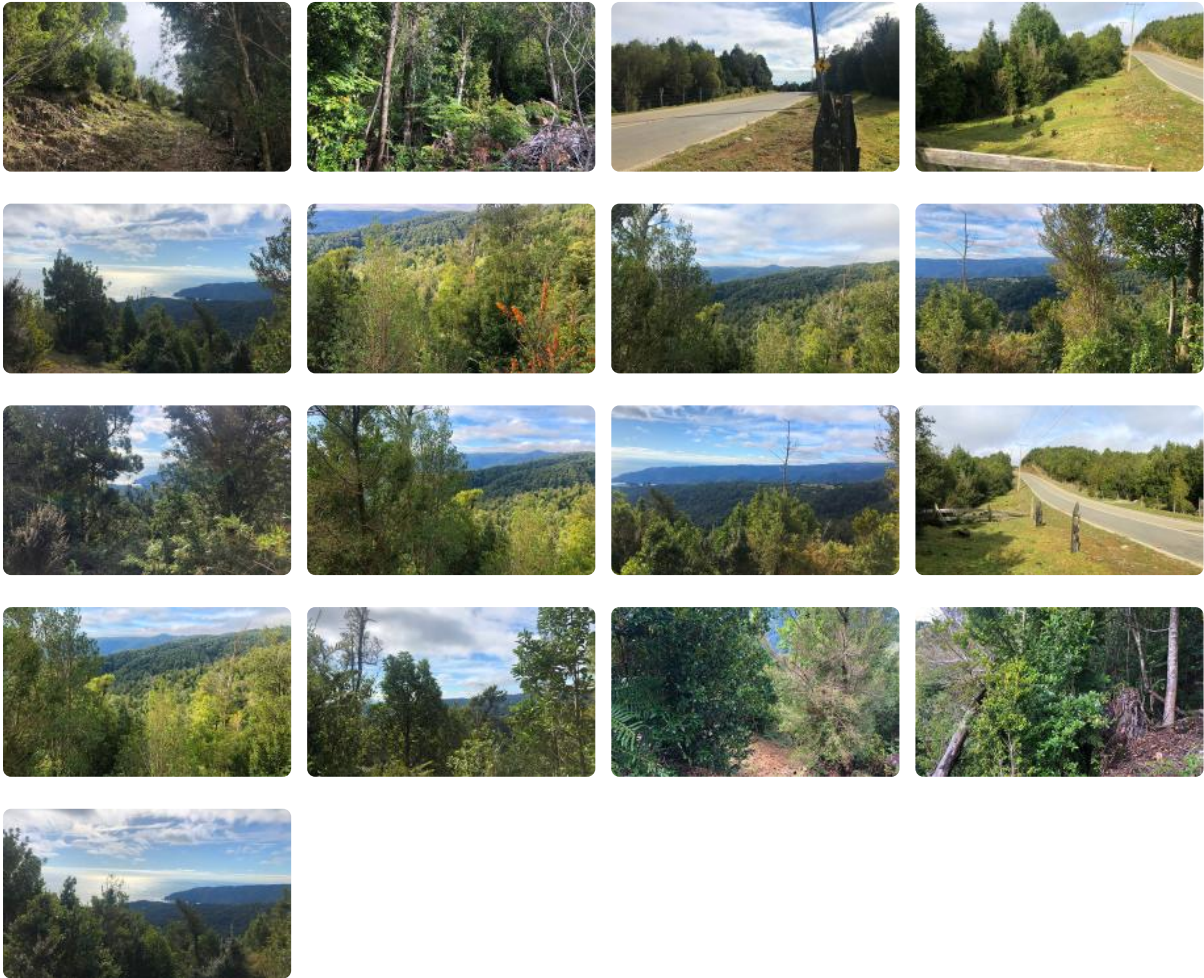

Se vende terreno camino a Curiñanco en Bonifacio

UF 686,6 / \$28.000.000

📍 caleta bonifacio
🏠 5000 m² terreno
Forma del terreno: Irregular

Se vende terreno camino a Curiñanco en Bonifacio

¡Escapa del ajetreo de la ciudad y construye tus sueños en este espectacular terreno con vista a la naturaleza! A solo 35 minutos de Valdivia, disfruta de la tranquilidad del sector costero y un entorno privilegiado en Bonifacio a 10 minutos de Curiñanco.

Terreno con pendiente de 5.000 mt2 con basta vegetación. Ideal para construir donde comienza el terreno en su primer tramo, puede ser en palafitos. Cercano a Pilolcura, Parque Oncol, a 35 minutos de Torobayo.