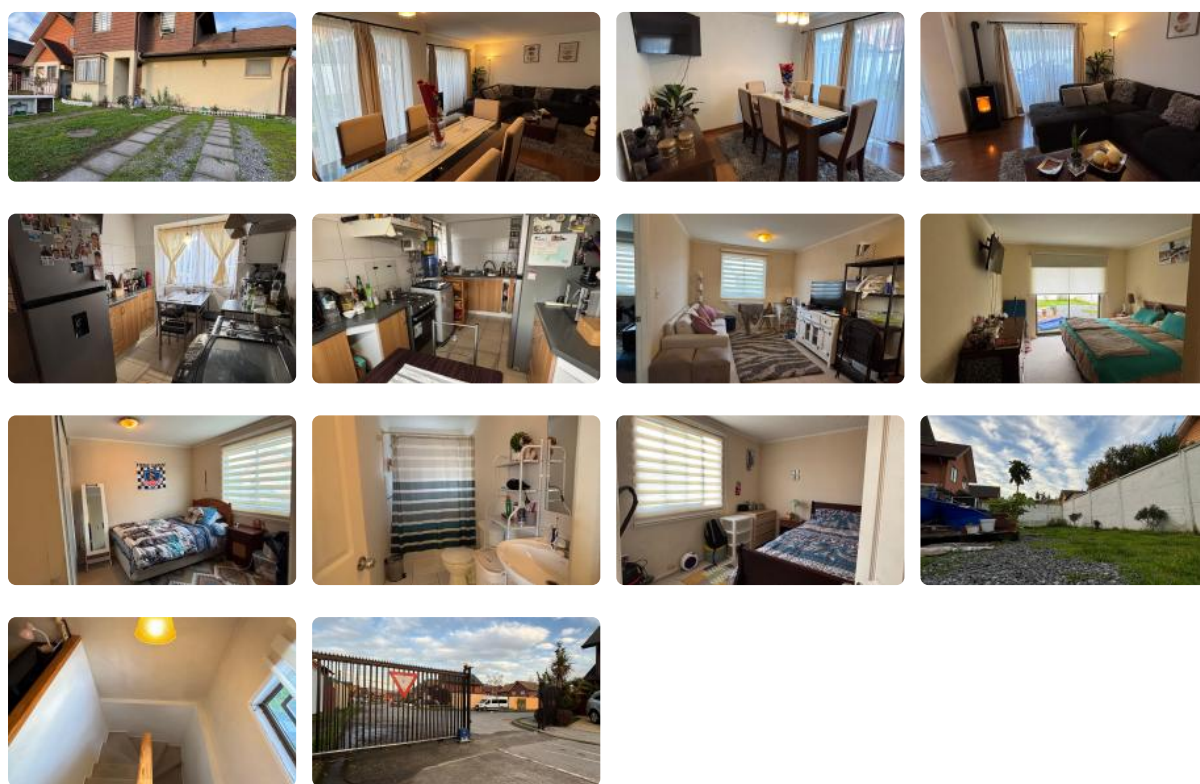

# VENTA CASA, MODELO CASTILLA, VALLE NOBLE CONCEPCIÓN.

UF 5.762,1 / \$235.000.000

📍 Valle Noble

🛏 3 dormitorios

🛏 1 dormitorios en suite

🚿 3 baños

🚗 2 estacionamientos

🏠 110 m<sup>2</sup> construidos

## PRECIO REBAJADO!!

Casa en el privilegiado sector de Valle Noble, Concepción: amplitud, comodidad y un entorno familiar inigualable le esperan. Esta preciosa casa, modelo Castilla, ofrece un diseño impecable y espacios generosos. Esta propiedad, ideal para familias, cuenta con 110 m<sup>2</sup> construidos en un terreno de 240 m<sup>2</sup>, distribuidos en 2 pisos, 3 amplios dormitorios, uno de ellos en suite, y 3 baños. Cuenta con capacidad para estacionar 2 vehículos cómodamente. Construida en 2008.

# VENTA CASA, MODELO CASTILLA, VALLE NOBLE CONCEPCIÓN.