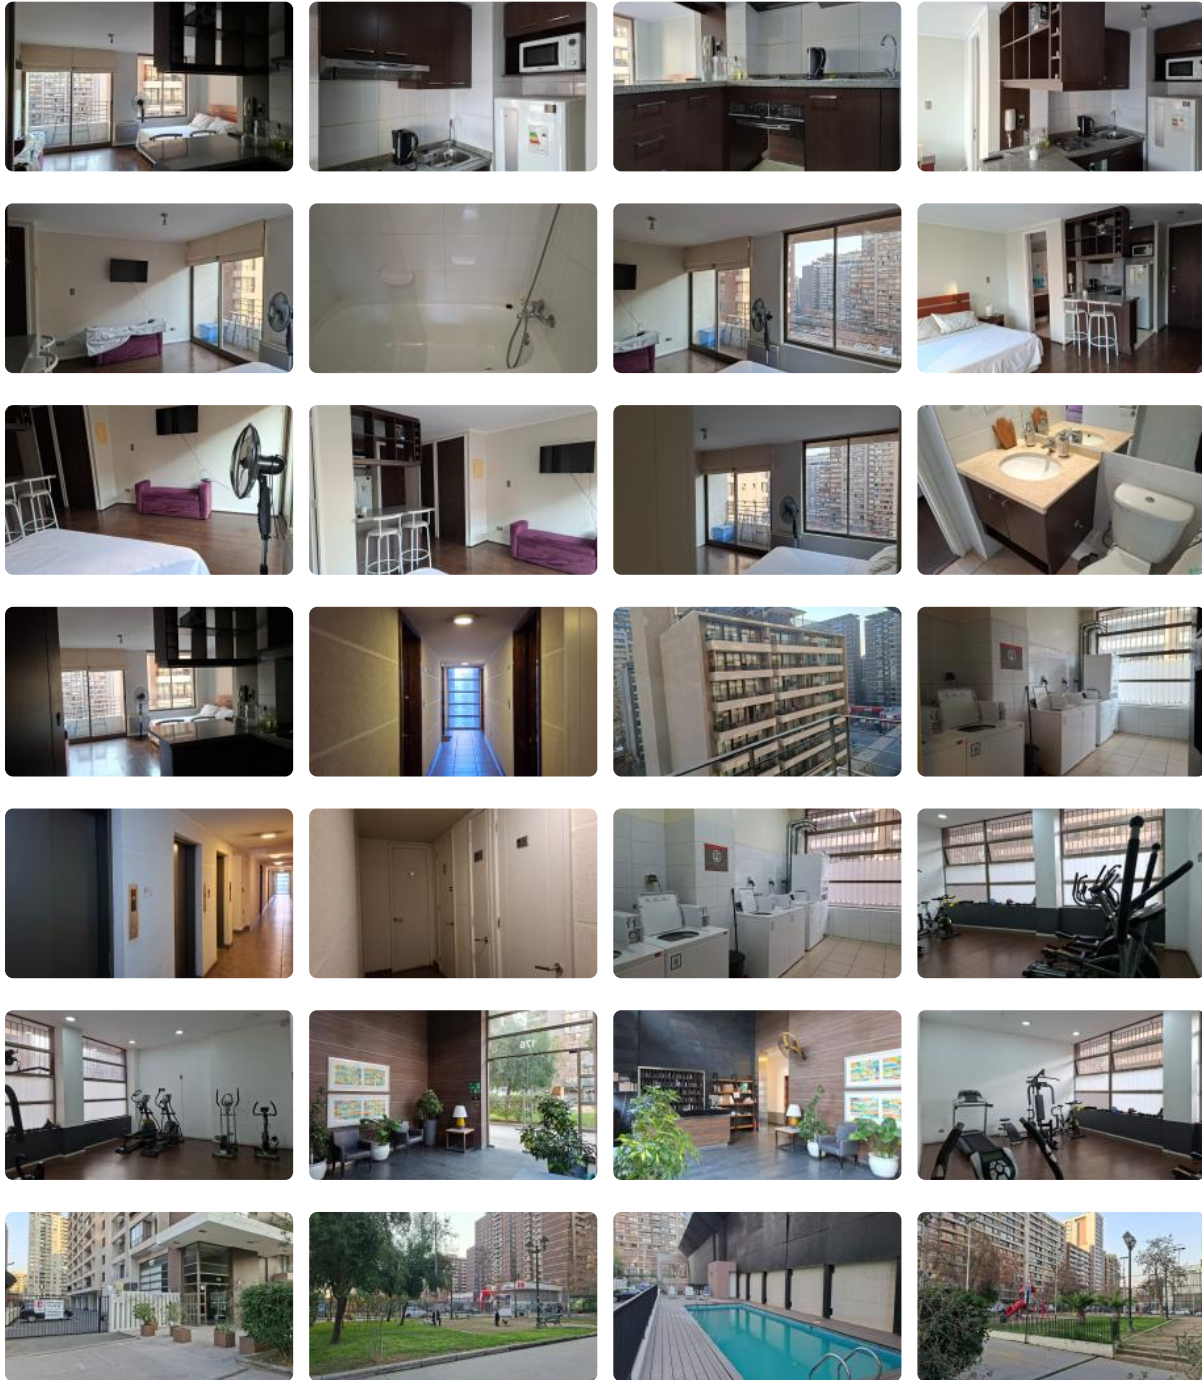

Departamento Studio de 26 m2 - Excelente ubicación

UF 1.418 / \$57.824.622

📍 santa isabel

🛏️ 1 dormitorios

🛏️ 0 dormitorios en suite

🚿 1 baños

🚗 0 estacionamientos

🏠 26 m² construidos

🌿 4 m² terraza

Departamento Studio de 26 m2 - Excelente ubicación

Departamento Studio de 26 m2 - Excelente ubicación

Departamento studio! Ubicación privilegiada en Santiago, ideal tanto para vivir como para obtener una excelente rentabilidad. Este funcional departamento tipo studio de 26 m2 representa una oportunidad única en el corazón de Santiago, sector Santa Isabela pasos metro. Diseñado inteligentemente para maximizar el espacio, este departamento cuenta con 1 dormitorio y 1 baño, perfecto para solteros, estudiantes o inversionistas. Ubicado en el piso 10 de un edificio de 18 pisos, este departamento usado ofrece una distribución práctica y acogedora. Disfrute de 26 m2 construidos con una terraza de 4 m2, ideal para relajarse y disfrutar del entorno urbano. Además, cuenta con una bodega para almacenamiento adicional. El edificio ofrece seguridad las 24 horas, brindando tranquilidad y protección a sus residentes. Los gastos comunes son de \$46.000. La ubicación es inmejorable, con excelente conectividad a través de transporte público y fácil acceso a una amplia gama de servicios, comercios, restaurantes y centros educativos. Viva a pasos de todo lo que necesita, disfrutando de la vibrante vida urbana de Santiago. No pierda esta oportunidad de adquirir un departamento con gran potencial. Contáctenos hoy mismo para agendar una visita y descubrir todo lo que este departamento tiene para ofrecer. ¡Su nuevo hogar o inversión le espera!

Gastos comunes aproximados: **\$46.000**

Contribuciones aproximadas: **\$0**

Más características

Orientación:

Poniente

Pisos: **18**

Barrio:

Metro (3 min)

Parques (12 min)

✓ Balcón

✓ Closets

✓ Cocina

✓ Dormitorio en suite

✓ Piscina

✓ Terraza

✓ Ascensor