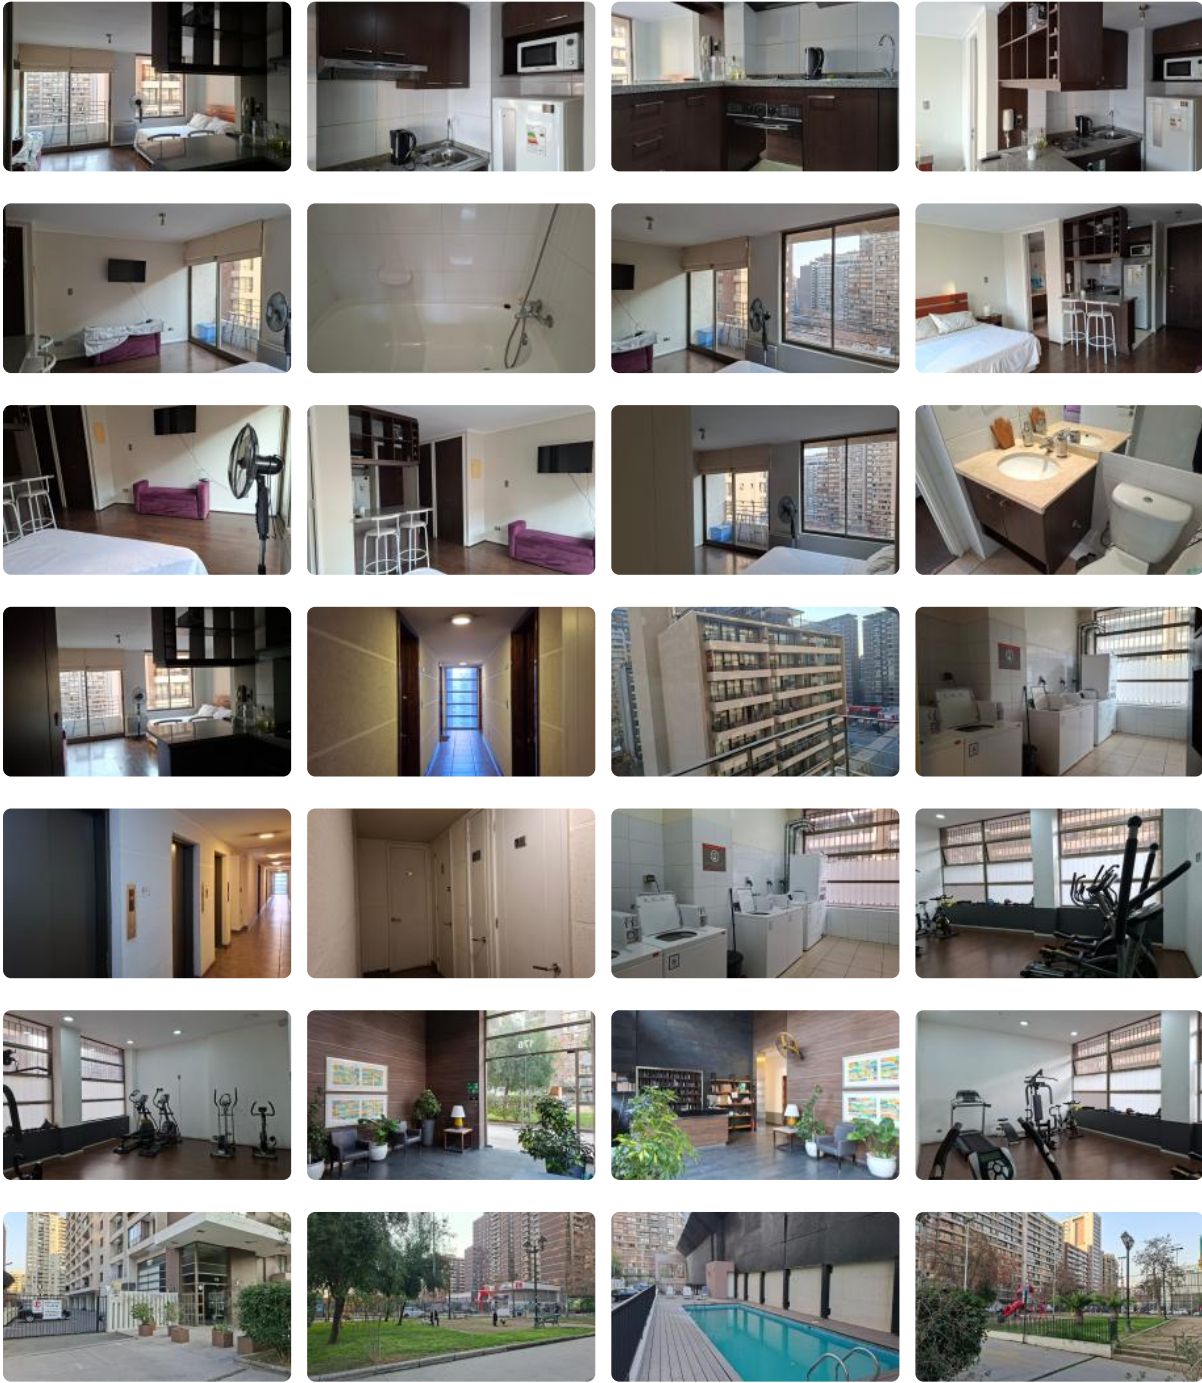

Departamento Studio de 26 m2 - Excelente ubicación

UF 1.480 / \$59.377.600

📍 santa isabel

🛏 1 dormitorios

🛏 0 dormitorios en suite

🚿 1 baños

🚗 0 estacionamientos

🏠 26 m² construidos

🌿 4 m² terraza

Departamento Studio de 26 m2 - Excelente ubicación

Departamento Studio de 26 m2 - Excelente ubicación

Departamento studio! Ubicación privilegiada en Santiago, ideal tanto para vivir como para obtener una excelente rentabilidad. Este funcional departamento tipo studio de 26 m2 representa una oportunidad única en el corazón de Santiago, sector Santa Isabela pasos metro. Diseñado inteligentemente para maximizar el espacio, este departamento cuenta con 1 dormitorio y 1 baño, perfecto para solteros, estudiantes o inversionistas. Ubicado en el piso 10 de un edificio de 18 pisos, este departamento usado ofrece una distribución práctica y acogedora. Disfrute de 26 m2 construidos con una terraza de 4 m2, ideal para relajarse y disfrutar del entorno urbano. Además, cuenta con una bodega para almacenamiento adicional. El edificio ofrece seguridad las 24 horas, brindando tranquilidad y protección a sus residentes. Los gastos comunes son de \$46.000. La ubicación es inmejorable, con excelente conectividad a través de transporte público y fácil acceso a una amplia gama de servicios, comercios, restaurantes y centros educativos. Viva a pasos de todo lo que necesita, disfrutando de la vibrante vida urbana de Santiago. No pierda esta oportunidad de adquirir un departamento con gran potencial. Contáctenos hoy mismo para agendar una visita y descubrir todo lo que este departamento tiene para ofrecer. ¡Su nuevo hogar o inversión le espera!

Gastos comunes aproximados: **\$46.000**

Contribuciones aproximadas: **\$0**

Más características

Departamento Studio de 26 m2 - Excelente ubicación

Orientación:

Poniente

Pisos: **18**

Barrio: