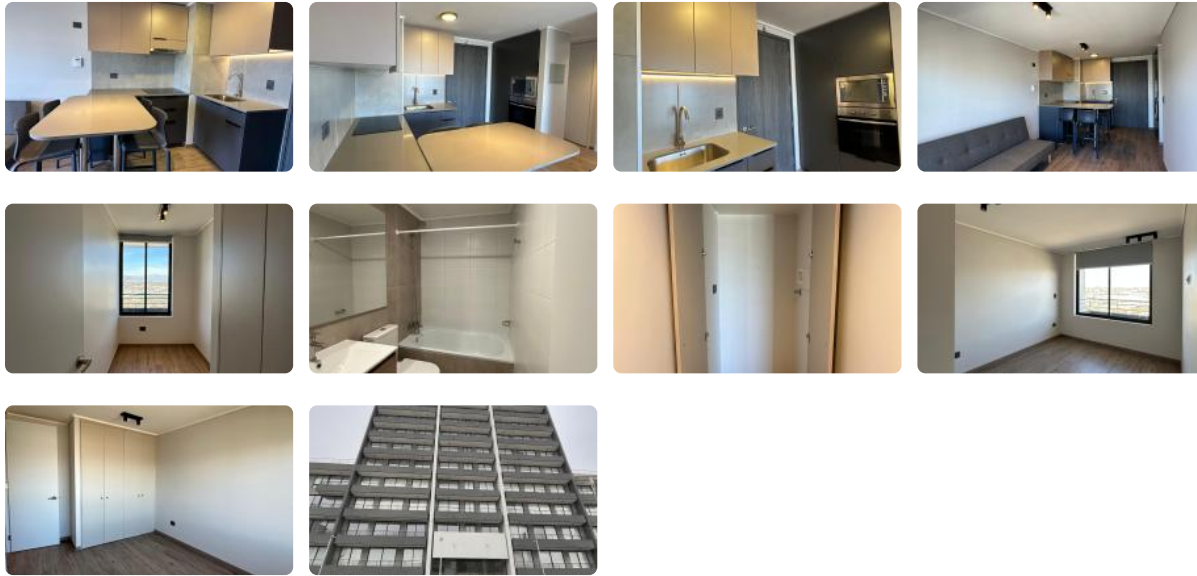

Arriendo departamento 2D+1B en Buzeta (Cerrillo)

UF 8,8 / \$355.000

📍 Buzeta 4027

🛏 1 dormitorios

🚿 1 baños

🚗 1 estacionamientos

Estrena un moderno departamento con excelente conectividad en Cerrillos, ideal para quienes buscan comodidad y seguridad. Disfruta de un espacio completamente nuevo, con terminaciones de alta calidad y una ubicación estratégica.

Este impecable departamento en arriendo, ubicado en la comuna de Cerrillos, sector Buzeta, te ofrece un ambiente funcional y acogedor. Cuenta con 1 dormitorio y 1 baño, **El estacionamiento y la bodega no están incluidos en el valor de arriendo. Se pueden incorporar de manera adicional, sujetos a disponibilidad.** perfecto para solteros o parejas jóvenes. Ubicado en el piso 1752 de la torre 1, este departamento nuevo del año 2024, te asegura un ambiente moderno y con todas las comodidades que necesitas.

Entre sus características destacan la seguridad 24 horas, brindándote tranquilidad y protección. Aunque no cuenta con estacionamiento ni bodega, su precio competitivo y los gastos comunes accesibles lo convierten en una excelente opción. El departamento es ideal para un máximo de habitantes indefinido.

No pierdas la oportunidad de vivir en este excelente departamento. ¡Contáctanos hoy mismo para agendar una visita y conocer tu próximo hogar!

Gastos comunes aproximados: \$112.000

Arriendo departamento 2D+1B en Buzeta (Cerrillo)