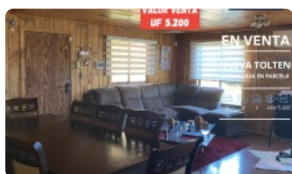

Inversión Exclusiva Propiedad ubicada en parcela, Comuna de Nueva Tolten, Región de La Araucanía.

EN VENTA

NUEVA TOLTEN
AMPLIA CASA EN PARCELA

4 2 2 245 5.000

Exclusiva Propiedad ubicada en parcela, Comuna de Nueva Tolten, Región de La Araucanía.

UF 4.735,8 / $190.000.000

📍 Nueva Tolten

🛏 4 dormitorios

🛏 1 dormitorios en suite

🚿 2 baños

🚗 2 estacionamientos

🏠 245 m² construidos

🌳 5000 m² terreno