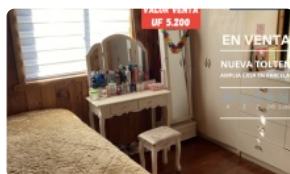

Inversión Exclusiva Propiedad ubicada en parcela, Comuna de Nueva Tolten, Región de La Araucanía.

EN VENTA

NUEVA TOLTEN
AMPLIA CASA EN PARCELA

4 2 2 245 5.000

Exclusiva Propiedad ubicada en parcela, Comuna de Nueva Tolten, Región de La Araucanía.

UF 4.735,8 / $190.000.000

📍 Nueva Tolten

🛏 4 dormitorios

🛏 1 dormitorios en suite

🚿 2 baños

🚗 2 estacionamientos

🏠 245 m² construidos

🌳 5000 m² terreno