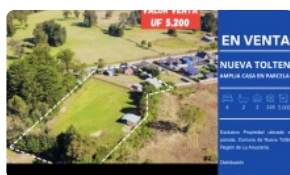

UF 4.735,8 / \$190.000.000

📍 Nueva Tolten

🛏 4 dormitorios

🛏 1 dormitorios en suite

🚿 2 baños

🚗 2 estacionamientos

🏠 245 m² construidos

🌳 5000 m² terreno

Inversión Exclusiva Propiedad ubicada en parcela, Comuna de Nueva Toltén, Región de La Araucanía.

Inversión Exclusiva Propiedad ubicada en parcela, Comuna de Nueva Toltén, Región de La Araucanía.

Detalles del Terreno y Construcción: