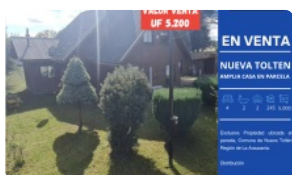

UF 4.735,8 / \$190.000.000

📍 Nueva Tolten

🛏 4 dormitorios

🛏 1 dormitorios en suite

🚿 2 baños

🚗 2 estacionamientos

🏠 245 m² construidos

🌳 5000 m² terreno