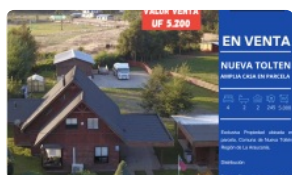

UF 4.735,8 / \$190.000.000

📍 Nueva Tolten

🛏 4 dormitorios

🛏 1 dormitorios en suite

🚿 2 baños

🚗 2 estacionamientos

🏠 245 m² construidos

🌳 5000 m² terreno

1 Baño

Segundo Piso

3 Dormitorios

1 baño

Solicita financiamiento directo en banco estado.

<https://bancoestado.enlaceinmobiliario.cl/inmobiliaria-denlux/3103>

Adicionales; cuenta con pesebrera para caballos y dos estacionamientos techados.