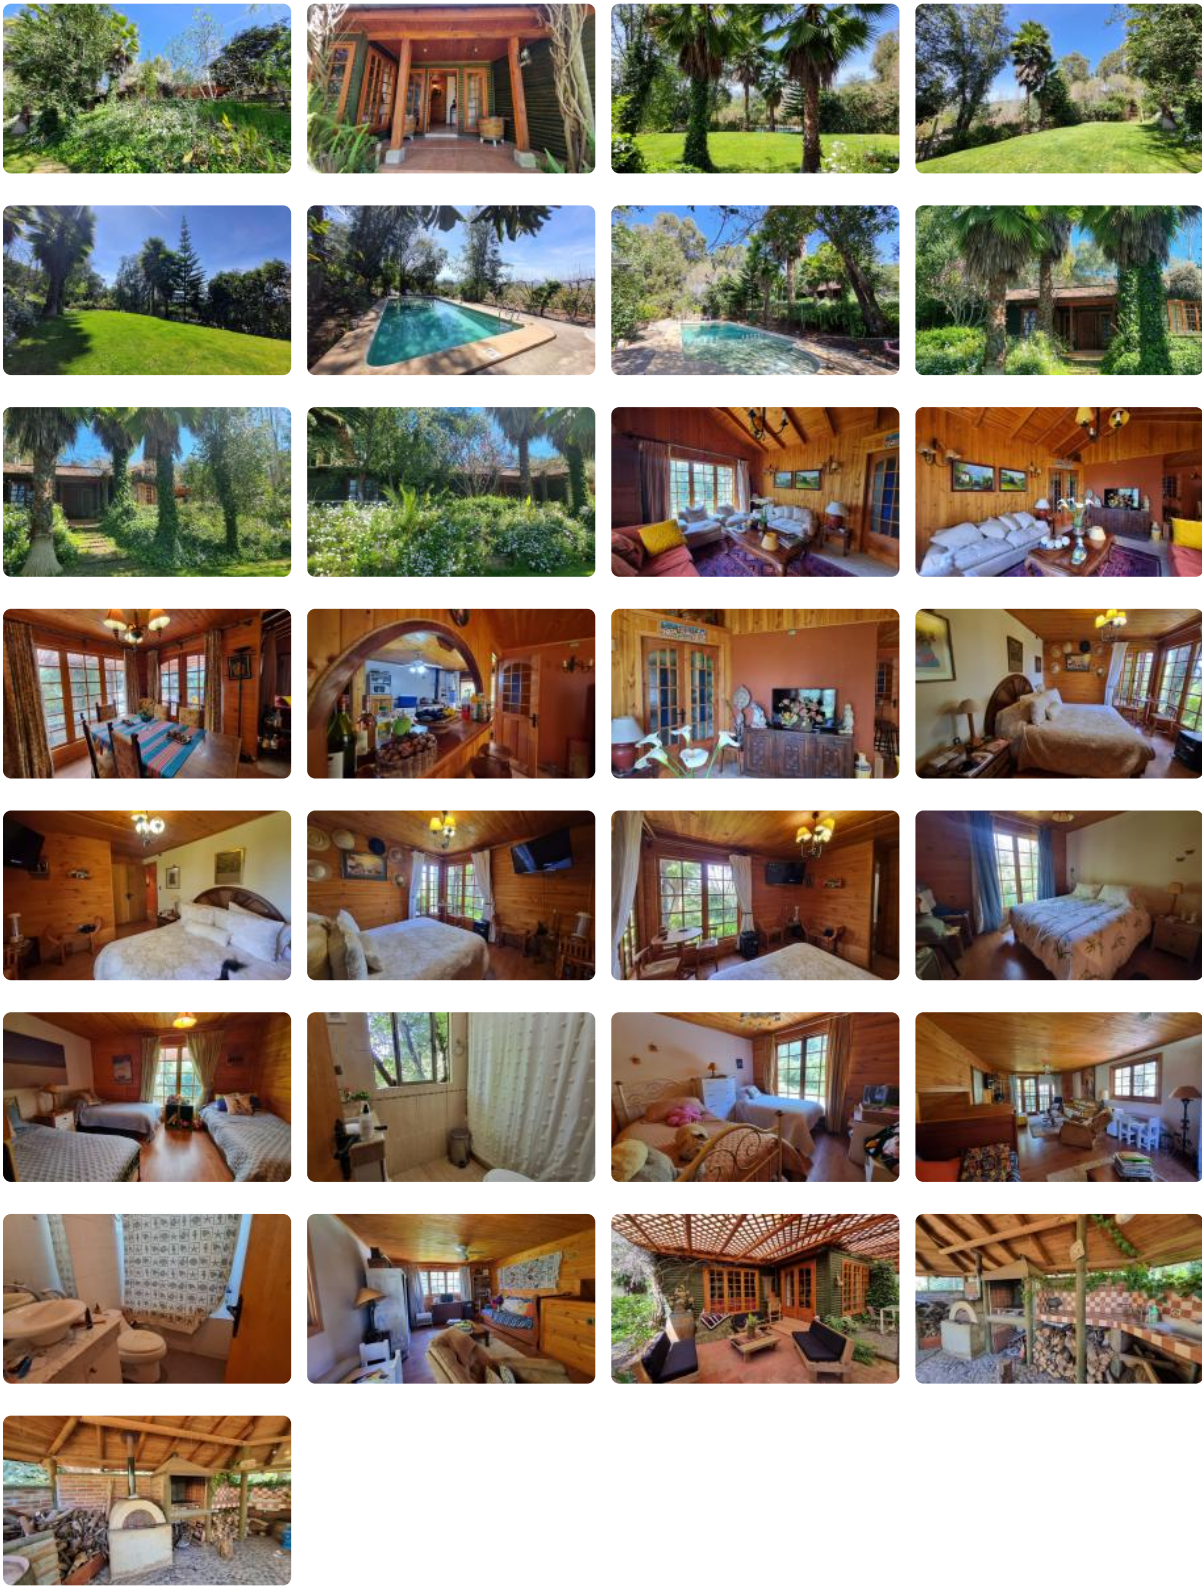

Casa con quinta en Larmahue, Pichidegua.-

UF 7.228,3 / \$290.000.000

📍 Lo ahumada

🛏️ 7 dormitorios

🛏️ 1 dormitorios en suite

🚿 3 baños

🚗 10 estacionamientos

🏠 170 m² construidos

📏 30000 m² terreno

Casa con quinta en Larmahue, Pichidegua.-

Casa con quinta en Larmahue, Pichidegua.-

"JMG GROUP PROPIEDADES"

Descubre un oasis de tranquilidad y potencial en esta impresionante casa con quinta ubicada en el corazón de Larmahue, Pichidegua. Una oportunidad única para disfrutar de la vida campestre sin renunciar a la comodidad y con un precio inigualable en el mercado.

Esta espaciosa propiedad de 170 m² construidos, emplazada en un extenso terreno de 30.000 m², ofrece un sinfín de posibilidades para crear el hogar de tus sueños o desarrollar un proyecto agrícola. La casa principal cuenta con 7 amplios dormitorios, incluyendo una suite principal, ideal para el descanso y la privacidad. Además, dispone de 3 baños completos, asegurando la comodidad para toda la familia e invitados. El terreno, con potencial para desarrollo agrícola, cuenta con capacidad para 10 estacionamientos.