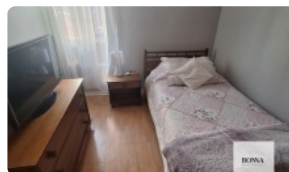

¡Llegó la casa que estabas esperando en Maipú!

UF 2.864,5 / \$115.000.000

📍 Simón Bolívar con Lo Errazuriz

🛏 3 dormitorios

🚿 1 baños

🚗 1 estacionamientos

🏠 71 m² construidos

🌳 128 m² terreno

GlobalBrokers

¡Llegó la casa que estabas esperando en Maipú!

¡Llegó la casa que estabas esperando en Maipú!

📄 ¡Tu nuevo hogar te espera en Maipú!

Deja de soñar y comienza a vivir en esta **acogedora casa en venta** ubicada en el tranquilo sector de **Lo Errazuriz, Maipú**.