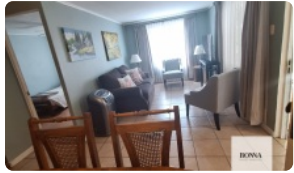

¡Llegó la casa que estabas esperando en Maipú!

UF 2.864,5 / \$115.000.000

📍 Simón Bolívar con Lo Errazuriz

🛏 3 dormitorios

🚿 1 baños

🚗 1 estacionamientos

🏠 71 m² construidos

🌳 128 m² terreno

GlobalBrokers

¡Llegó la casa que estabas esperando en Maipú!

¡Llegó la casa que estabas esperando en Maipú!

📄 ¡Tu nuevo hogar te espera en Maipú!

Deja de soñar y comienza a vivir en esta **acogedora casa en venta** ubicada en el tranquilo sector de **Lo Errazuriz, Maipú**.