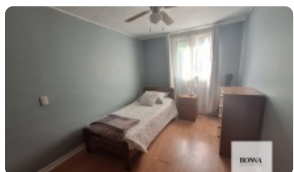

¡Llegó la casa que estabas esperando en Maipú!

UF 2.864,5 / \$115.000.000

📍 Simón Bolívar con Lo Errazuriz

🛏 3 dormitorios

🚿 1 baños

🚗 1 estacionamientos

🏠 71 m² construidos

🌳 128 m² terreno

GlobalBrokers

¡Llegó la casa que estabas esperando en Maipú!

¡Llegó la casa que estabas esperando en Maipú!

📄 ¡Tu nuevo hogar te espera en Maipú!

Deja de soñar y comienza a vivir en esta **acogedora casa en venta** ubicada en el tranquilo sector de **Lo Errazuriz, Maipú**.