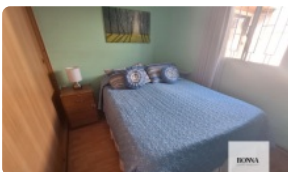

¡Llegó la casa que estabas esperando en Maipú!

UF 2.864,5 / \$115.000.000

📍 Simón Bolívar con Lo Errazuriz

🛏 3 dormitorios

🚿 1 baños

🚗 1 estacionamientos

🏠 71 m² construidos

🌳 128 m² terreno

GlobalBrokers

¡Llegó la casa que estabas esperando en Maipú!

¡Llegó la casa que estabas esperando en Maipú!

📄 ¡Tu nuevo hogar te espera en Maipú!

Deja de soñar y comienza a vivir en esta **acogedora casa en venta** ubicada en el tranquilo sector de **Lo Errazuriz, Maipú**.