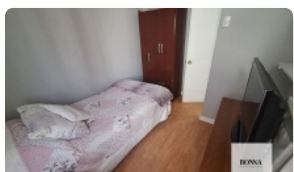

¡Llegó la casa que estabas esperando en Maipú!

UF 2.864,5 / \$115.000.000

📍 Simón Bolívar con Lo Errazuriz

🛏 3 dormitorios

🚿 1 baños

🚗 1 estacionamientos

🏠 71 m² construidos

🌳 128 m² terreno

GlobalBrokers

¡Llegó la casa que estabas esperando en Maipú!

¡Llegó la casa que estabas esperando en Maipú!

📄 ¡Tu nuevo hogar te espera en Maipú!

Deja de soñar y comienza a vivir en esta **acogedora casa en venta** ubicada en el tranquilo sector de **Lo Errazuriz, Maipú**.