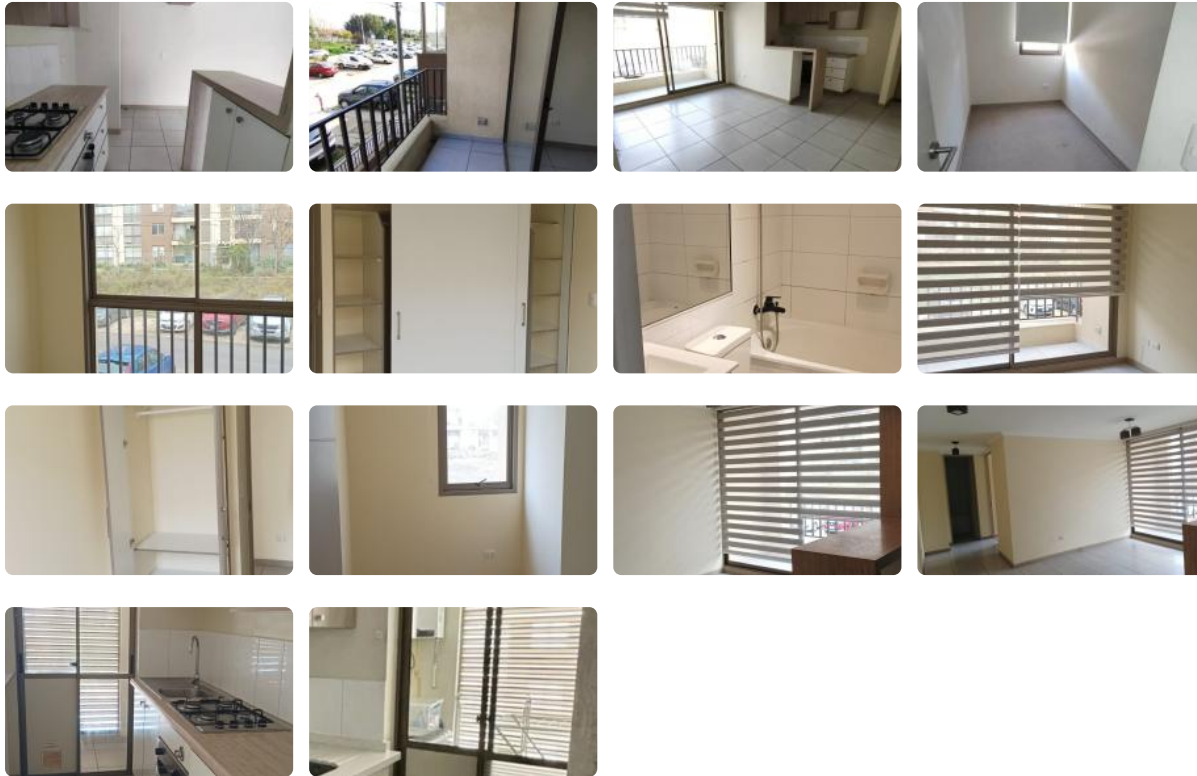

## II

UF 1.741,9 / \$70.000.000

📍 Marga Marga

🛏 2 dormitorios

🚿 1 baños

🚗 1 estacionamientos

🏠 52 m<sup>2</sup> construidos

Oportunidad única de adquirir un departamento en Quilpué, ideal para familias o inversionistas que buscan rentabilidad y calidad de vida. Ubicado en un entorno privilegiado, este departamento ofrece un precio competitivo y una excelente conectividad con todos los servicios que necesitas.

Este encantador departamento se encuentra en el Condominio Altos de Marga Marga II, en la comuna de Quilpué. Con 52 m<sup>2</sup> construidos, cuenta con 2 dormitorios y 1 baño, perfecto para una vida cómoda y funcional. Además, dispone de 1 estacionamiento para tu conveniencia.

Construido en el año 2015, este departamento ubicado en el piso 3 ofrece un ambiente seguro y tranquilo, con seguridad 24 horas para tu total tranquilidad. Los gastos comunes ascienden a \$43.000. El condominio cuenta con excelentes características que mejoran tu calidad de vida.