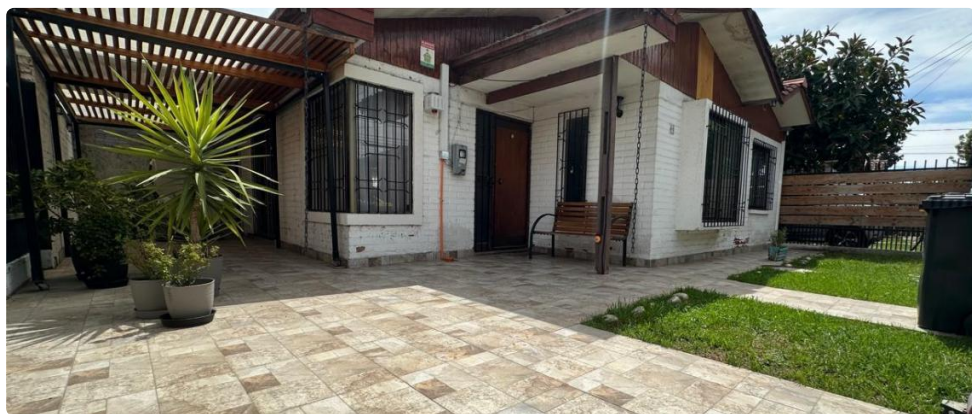

Casa independiente ampliada 4 dormitorios 3 baños Sector muy tranquilo

UF 5.040 / \$202.204.800

📍 Pudahuel Sur

🛏️ 4 dormitorios

🛏️ 0 dormitorios en suite

🚿 3 baños

🚗 3 estacionamientos

🏠 87 m² construidos

🌳 207 m² terreno

Casa independiente ampliada 4 dormitorios 3 baños Sector muy tranquilo

Descubra la serenidad y amplitud que su familia merece en esta encantadora casa independiente, ubicada en un apacible sector de Pudahuel Sur, Villa Los Lagos. Una oportunidad única para adquirir un hogar espacioso y bien distribuido en un entorno tranquilo y rodeado de naturaleza. Esta hermosa casa de 87 m² construidos en un terreno de 207 m², ofrece 4 dormitorios y 3 baños, ideal para familias que buscan comodidad y espacio. Cuenta con 3 estacionamientos, asegurando la conveniencia para usted y sus visitas. Construida en el año 1993 y mejoras posteriores, la propiedad de un piso destaca por su excelente distribución y luminosidad. Los espacios comunes son amplios y acogedores, perfectos para compartir en familia y recibir amigos. El jardín ofrece un entorno natural y relajante. Ubicada en un sector residencial tranquilo, esta casa se encuentra en un entorno privilegiado, rodeado de áreas verdes y calles espaciosas. Disfrute de la tranquilidad y seguridad que ofrece este sector de Pudahuel, ideal para familias con niños. A pesar de su tranquilidad, la propiedad cuenta con excelente conectividad a principales vías, el metro estación Las Parcelas a 10 minutos. Paradero 71/2 de Pajaritos. El sector cuenta con acceso a una amplia variedad de comercios, colegios y servicios, lo que facilita el día a día. No pierda la oportunidad de vivir en un entorno tranquilo y seguro, con todas las comodidades que su familia necesita. Contáctenos hoy mismo para agendar una visita y conocer su futuro hogar.