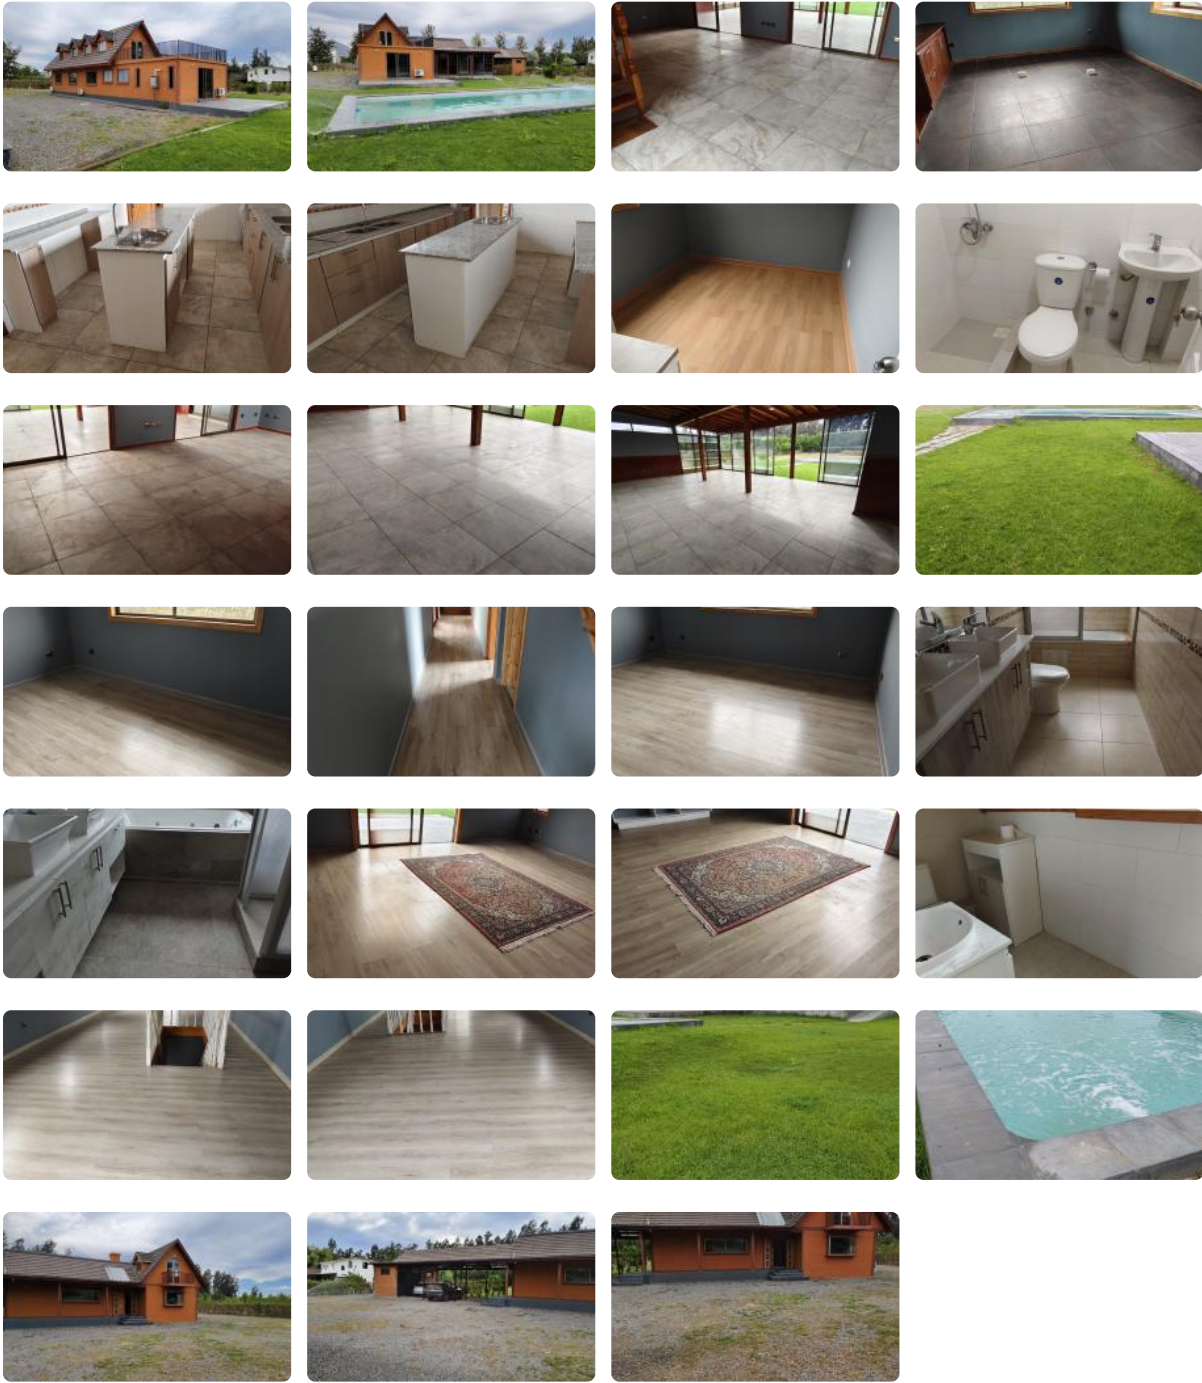

Parcela NUEVA en Condominio Santa Elena OPORTUNIDAD