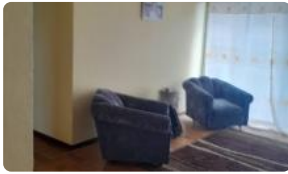

Vendo Departamento en Marina Mercante Playa Ancha

UF 1.868,2 / \$75.000.000

📍 Marina Mercante, Playa Ancha

🛏 3 dormitorios

🚿 1 baños

🚗 1 estacionamientos

🏠 70 m² construidos

¡Oportunidad única en Playa Ancha! Adquiere tu departamento en Marina Mercante con estacionamiento, ideal para disfrutar de la vida costera. Un hogar con excelente conectividad y precio competitivo te espera.

Descubre este cómodo y funcional departamento ubicado en el consolidado sector de Marina Mercante, Playa Ancha, Valparaíso. Este departamento usado, pero en excelente estado, ofrece 70 m² distribuidos inteligentemente en 3 dormitorios y 1 baño, perfecto para familias o quienes buscan espacio adicional. Además, cuenta con 1 estacionamiento exclusivo para tu comodidad.