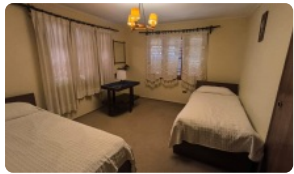

Se arrienda amplia casa con piscina en Olmué centro, año de corrido

UF 24,9 / $1.000.000

📍 Centro

🛏 5 dormitorios

🛏 0 dormitorios en suite

🚿 3 baños

🚗 5 estacionamientos

🏠 140 m² construidos

🌳 2000 m² terreno