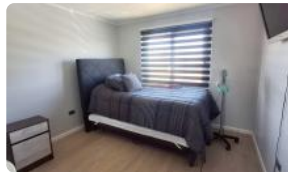

Hermosa casa en parcela de 5100m2 en Condominio

UF 4.105,9 / \$165.000.000

📍 Loma Verde

🛏 3 dormitorios

🛏 1 dormitorios en suite

🚿 2 baños

🚗 5 estacionamientos

🏠 140 m² construidos

🌳 5100 m² terreno

Hermosa casa en parcela de 5100m2 en Condominio

Hermosa propiedad a excelente precio!. Ubicada en la Hacienda Loma Verde de Algarrobo, esta casa se encuentra dentro de un condominio cerrado con conserjería y accesos controlados. La propiedad ofrece tranquilidad y conectividad a solo 8 km de la playa, en una amplia parcela que brinda una experiencia residencial exclusiva y segura.

El diseño mediterráneo de la casa se destaca en sus 140 m² construidos sobre un terreno regular de 5.100 m². Cuenta con un amplio living comedor, cocina integrada, lo que permite ambientes funcionales y de fácil circulación. El área privada incluye tres dormitorios, el principal en suite con walk-in closet, y un espacio home office. La casa posee dos baños y un solo piso, lo que facilita el acceso y desplazamiento.