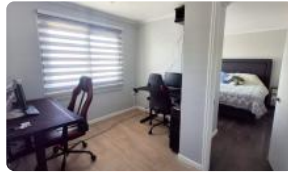

🌳 5100 m² terreno

Hermosa casa en parcela de 5100m2 en Condominio

Hermosa propiedad a excelente precio!. Ubicada en la Hacienda Loma Verde de Algarrobo, esta casa se encuentra dentro de un condominio cerrado con conserjería y accesos controlados. La propiedad ofrece tranquilidad y conectividad a solo 8 km de la playa, en una amplia parcela que brinda una experiencia residencial exclusiva y segura.

El diseño mediterráneo de la casa se destaca en sus 140 m² construidos sobre un terreno regular de 5.100 m². Cuenta con un amplio living comedor, cocina integrada, lo que permite ambientes funcionales y de fácil circulación. El área privada incluye tres dormitorios, el principal en suite con walk-in closet, y un espacio home office. La casa posee dos baños y un solo piso, lo que facilita el acceso y desplazamiento.