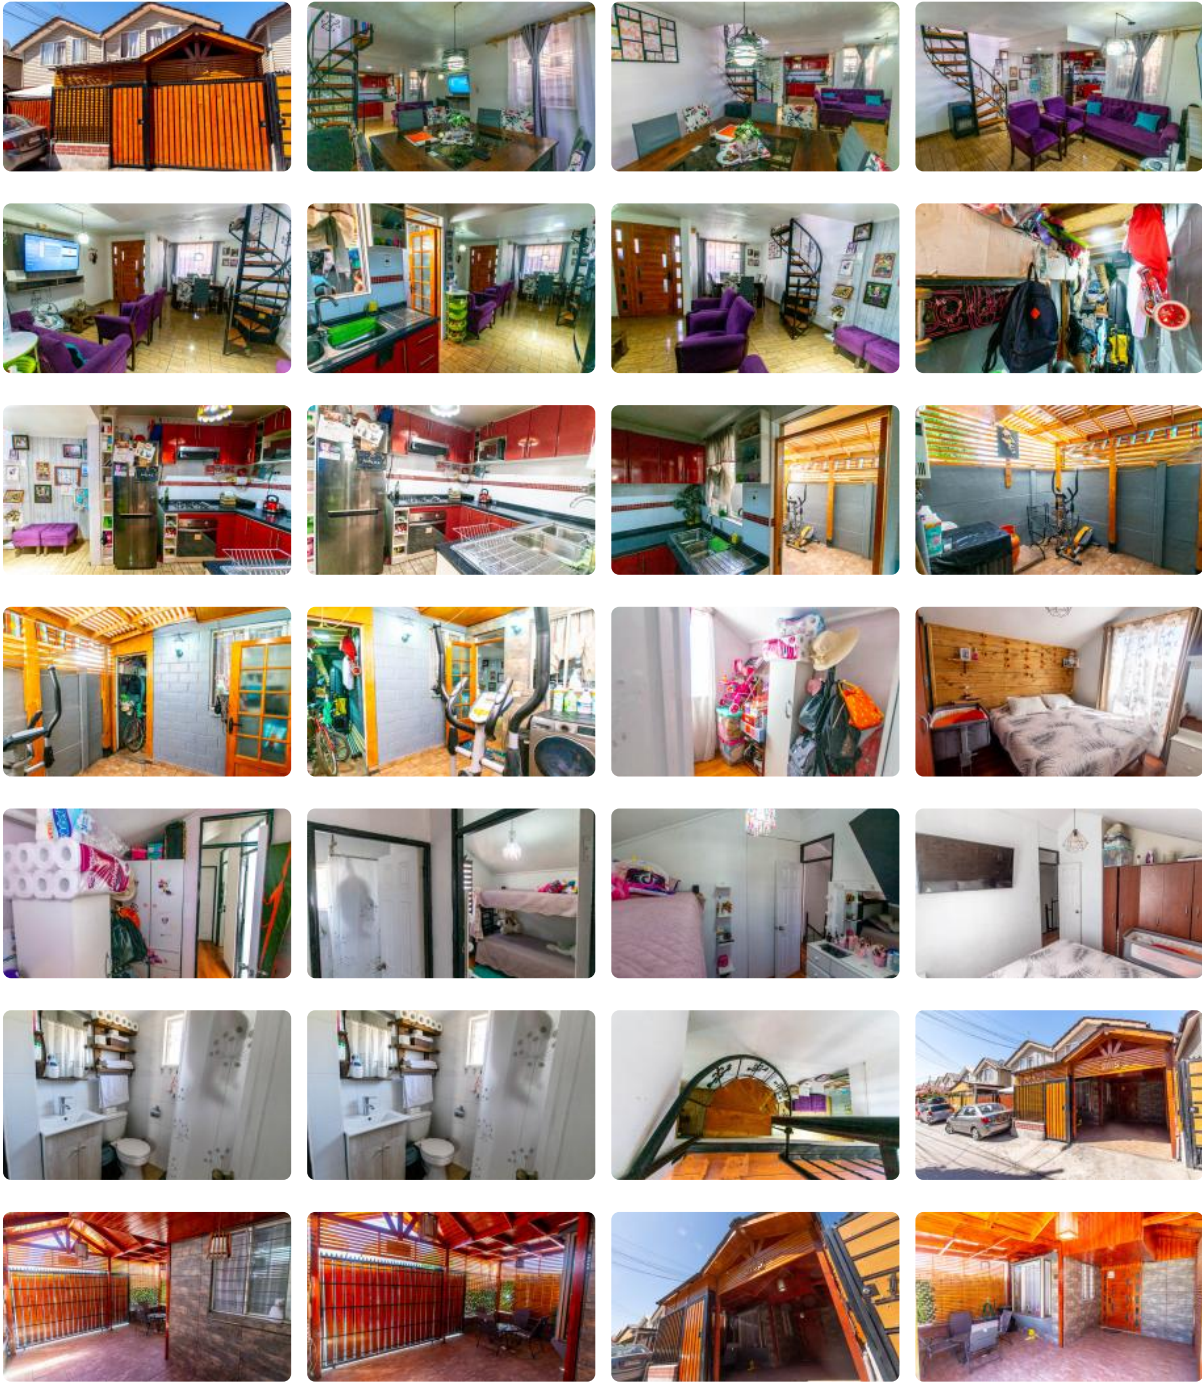

# Se vende casa en Maipú Villa El Sol

UF 2.118,6 / \$85.000.000

📍 Villa El Sol

- 🛏 3 dormitorios
- 🛏 0 dormitorios en suite
- 🚿 2 baños
- 🚗 1 estacionamientos
- 🏠 65 m<sup>2</sup> construidos
- 🌳 100 m<sup>2</sup> terreno

# Se vende casa en Maipú Villa El Sol

pizarro propiedades, corredor de propiedades Maipú ofrece en venta el hogar que siempre soñaste en el corazón de Maipú! Esta encantadora casa en Villa El Sol te ofrece la combinación perfecta de comodidad, seguridad y un precio inigualable.

Ubicada en el pasaje Liberia en Maipú, esta propiedad de 65 m<sup>2</sup> construidos en un terreno de 100 m<sup>2</sup> es ideal para familias que buscan un espacio acogedor y funcional. Cuenta con 3 dormitorios, 2 baños, un estacionamiento y una distribución inteligente en dos pisos que maximiza el espacio disponible. Construida en 2010, esta casa usada se encuentra en excelente estado y lista para ser habitada.