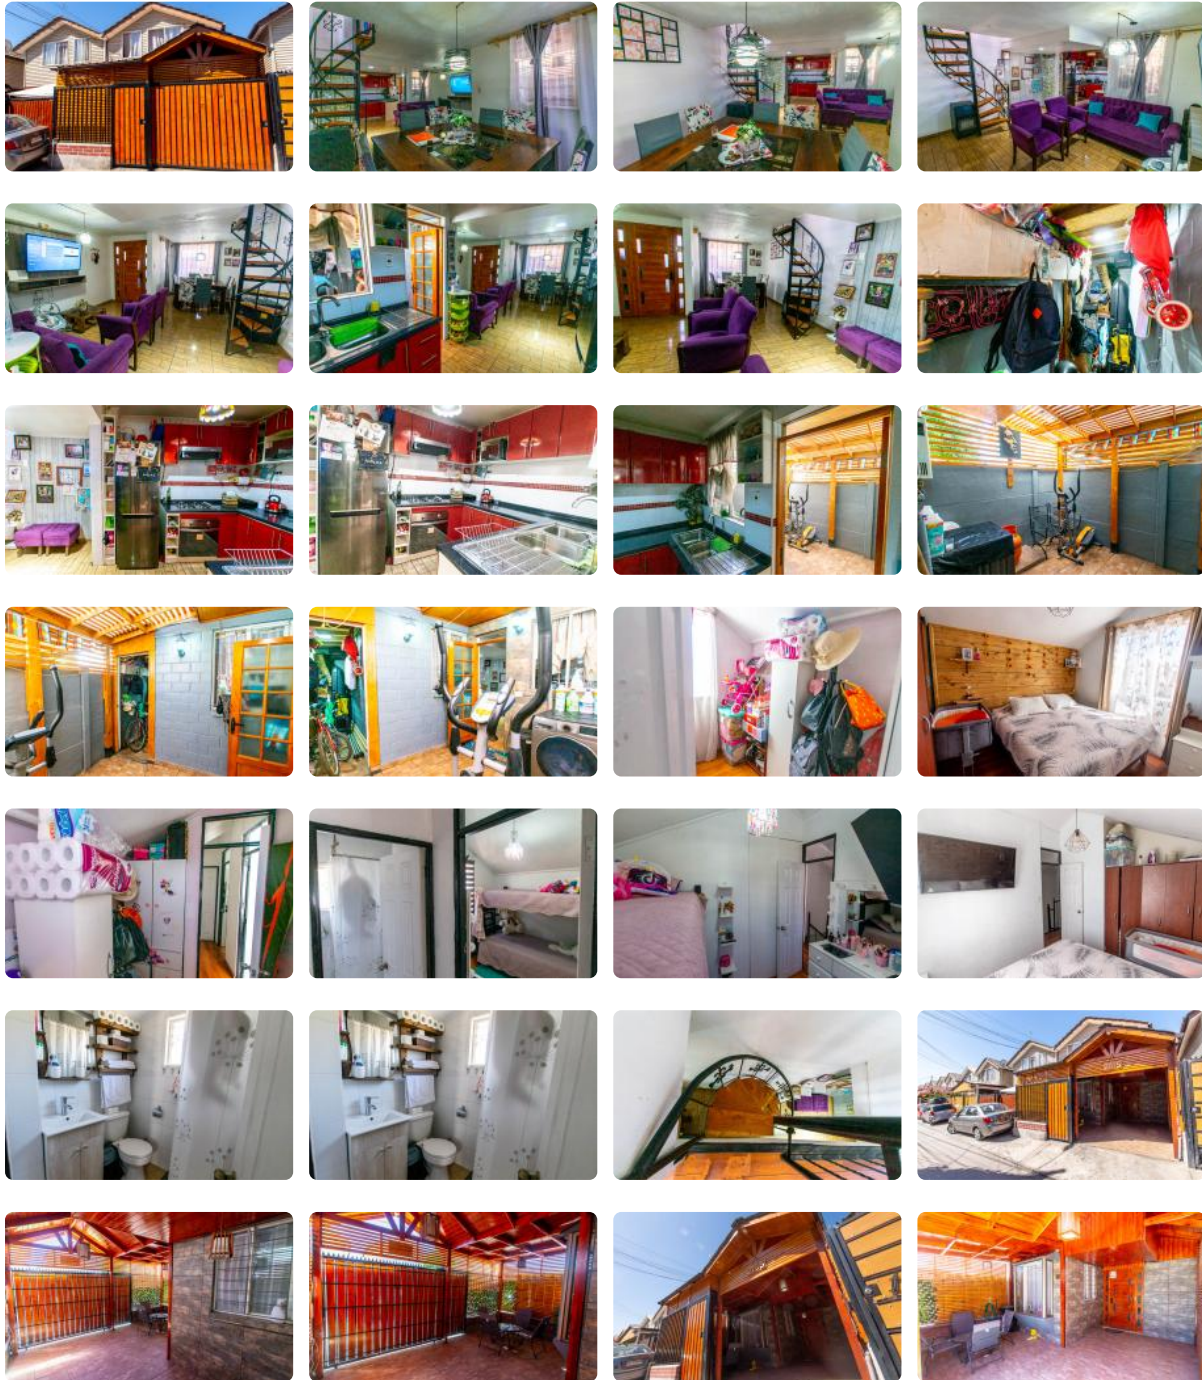

Se vende casa en Maipú Villa El Sol

UF 2.084,4 / \$85.000.000

📍 Villa El Sol

- 🛏 3 dormitorios
- 🛏 0 dormitorios en suite
- 🚿 2 baños
- 🚗 1 estacionamientos
- 🏠 65 m² construidos
- 🌳 100 m² terreno

GlobalBrokers

Se vende casa en Maipú Villa El Sol

Se vende casa en Maipú Villa El Sol

Pizarro propiedades, corredor de propiedades Maipú ofrece en venta el hogar que siempre soñaste en el corazón de Maipú! Esta encantadora casa en Villa El Sol te ofrece la combinación perfecta de comodidad, seguridad y un precio inigualable.

Ubicada en el pasaje Liberia en Maipú, esta propiedad de 65 m² construidos en un terreno de 100 m² es ideal para familias que buscan un espacio acogedor y funcional. Cuenta con 3 dormitorios, 2 baños, un estacionamiento y una distribución inteligente en dos pisos que maximiza el espacio disponible. Construida en 2010, esta casa usada se encuentra en excelente estado y lista para ser habitada.