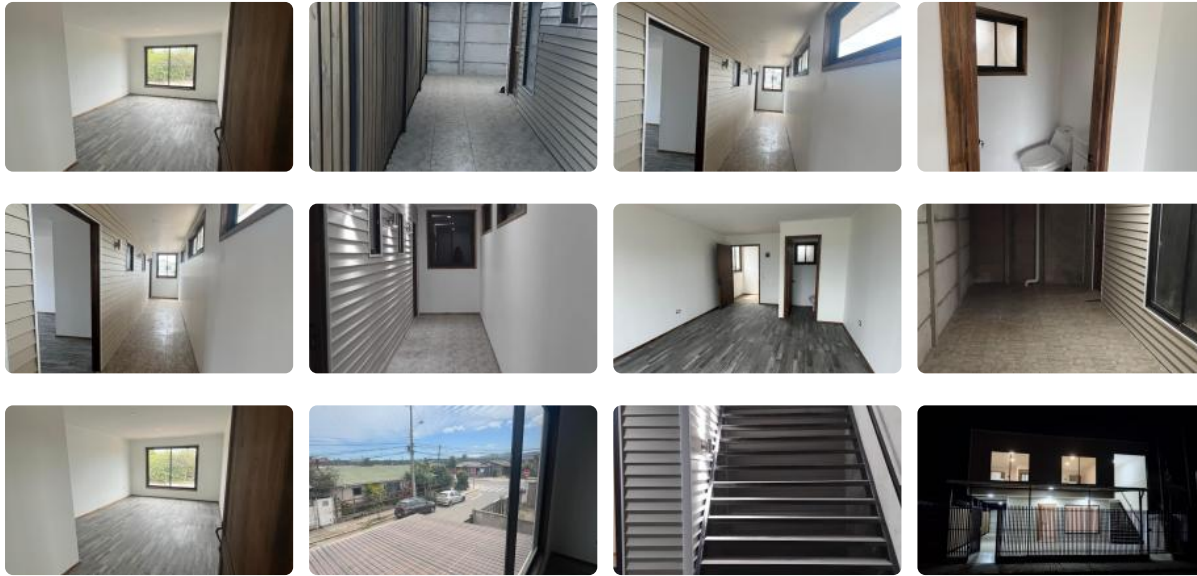

# Se arrienda oficinas en Puchuncavi nuevas

UF 7,5 / \$300.000

📍 Poblacion cruz de llano

🚿 1 baños

🏠 30 m<sup>2</sup> construidos

¡Impulsa tu negocio en estas modernas oficinas a estrenar en Puchuncavi! Espacios ideales para profesionales y emprendedores que buscan una ubicación estratégica y funcional en la Población Cruz de Llano.

Desde \$300.000 mil oficinas disponibles también local comercial para comida idealmente.

Descubre estas impecables oficinas de arriendo, diseñadas para ofrecer un ambiente de trabajo eficiente y confortable. Con una superficie de 30 m<sup>2</sup>, esta oficina nueva cuenta con 1 privado y 1 baño, ubicada en el segundo piso de un edificio moderno. Ideal para empresas que buscan un espacio listo para ocupar, con excelentes terminaciones y una distribución inteligente.