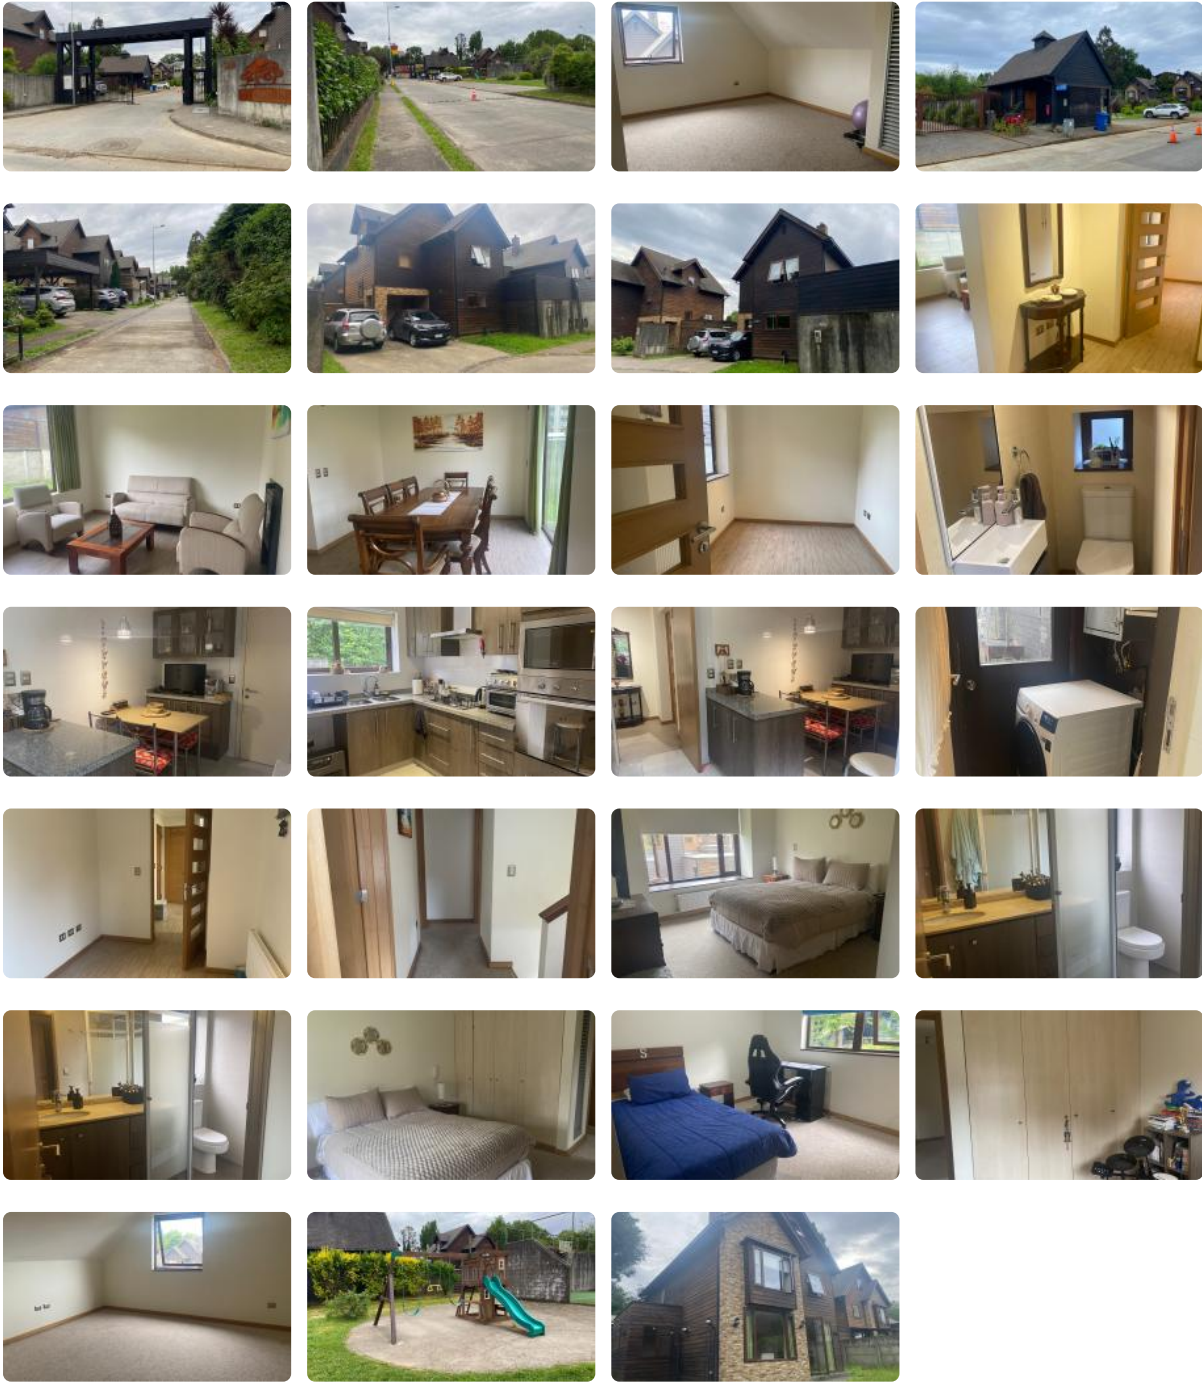

Se vende amplia casa en Isla teja

UF 9.500 / \$381.140.000

📍 valdivia

🛏️ 3 dormitorios

🛏️ 1 dormitorios en suite

🚿 4 baños

🚗 2 estacionamientos

🏠 140 m² construidos

🏠 245 m² terreno

Se vende amplia casa en Isla teja

Se vende amplia casa en Isla teja

Ivonne Aguayo propiedades vende casa de tres pisos, ubicada en Condominio Los Arrayanes.

Primer piso:

Hall de entrada.

Living-comedor.