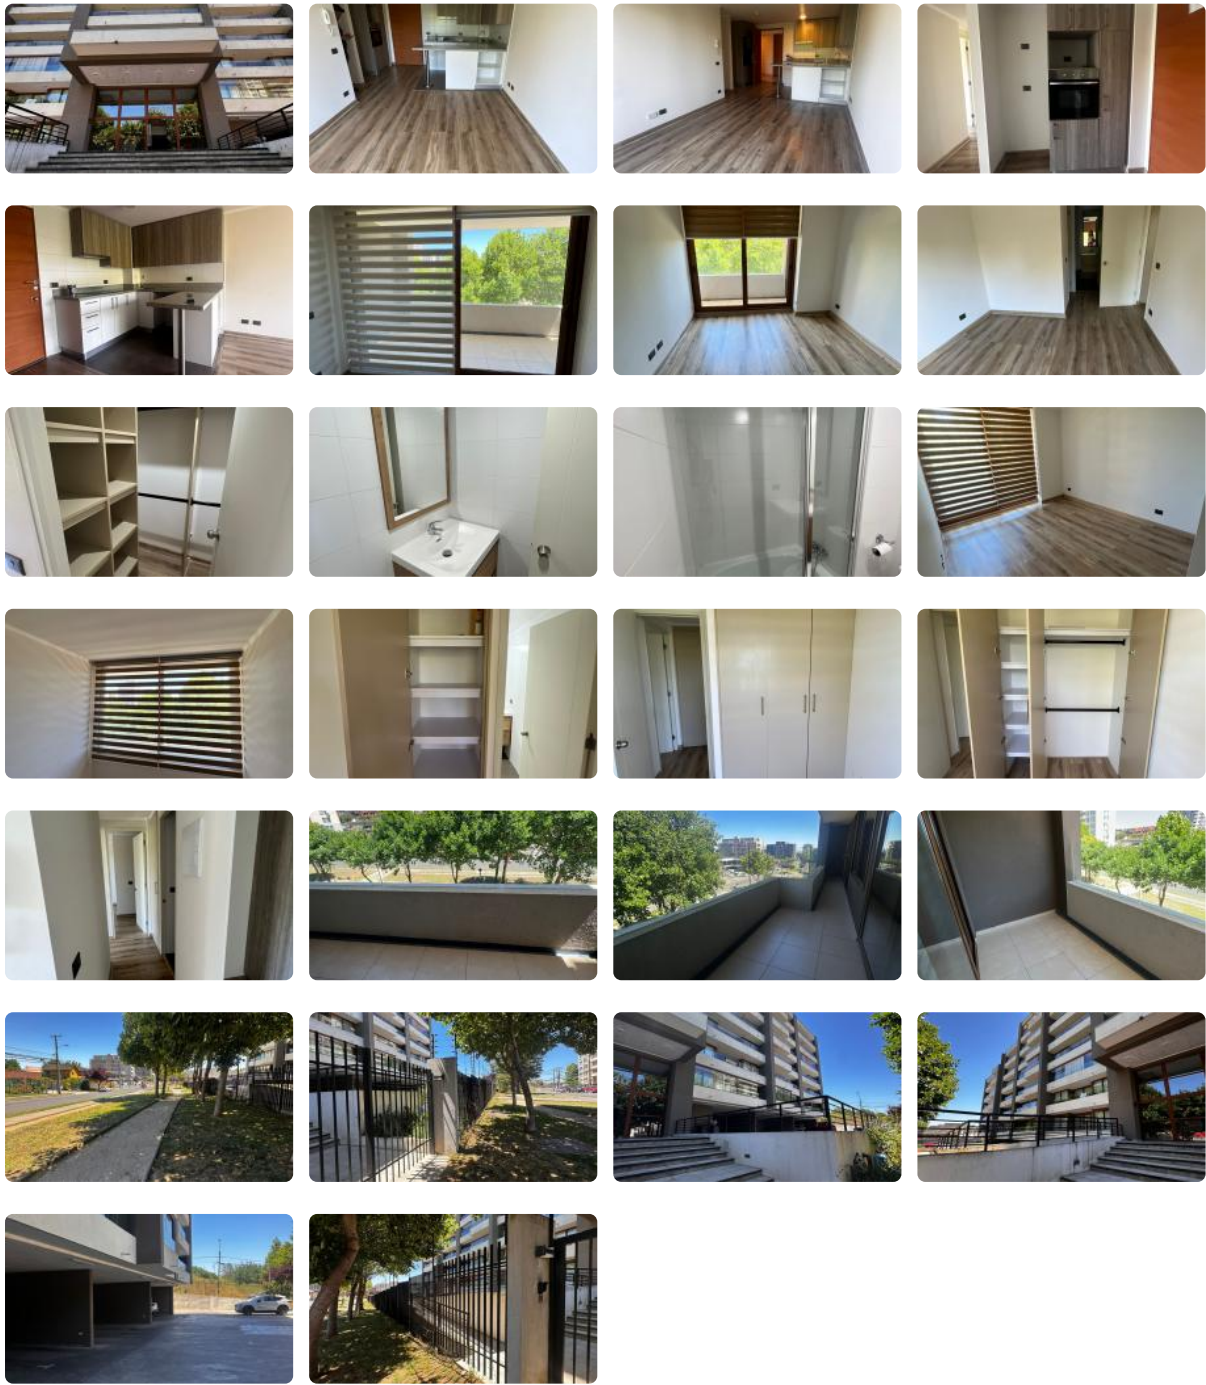

# SE ARRIENDA DEPARTAMENTO EN EDIFICIO PARQUE LOMAS CONCEPCIÓN

UF 17,4 / \$700.000

📍 Lomas San Sebastián

🛏️ 2 dormitorios

🛏️ 1 dormitorios en suite

🚿 2 baños

🚗 0 estacionamientos

🏠 65 m<sup>2</sup> construidos

# SE ARRIENDA DEPARTAMENTO EN EDIFICIO PARQUE LOMAS CONCEPCIÓN

# SE ARRIENDA DEPARTAMENTO EN EDIFICIO PARQUE LOMAS CONCEPCIÓN

Descubre la comodidad y seguridad que mereces en este impecable departamento ubicado en Lomas de San Sebastián, Concepción. Un espacio ideal para quienes buscan calidad de vida en un entorno tranquilo y conectado, con un precio de arriendo altamente competitivo.

Este acogedor departamento de 65 m<sup>2</sup> ofrece 2 dormitorios, incluyendo un dormitorio en suite, y 2 baños. Su diseño funcional maximiza el espacio y la luz natural, creando un ambiente cálido y acogedor. Si bien no cuenta con estacionamiento propio, la ubicación privilegiada del edificio Parque Lomas Concepción facilita el acceso a transporte público y servicios.