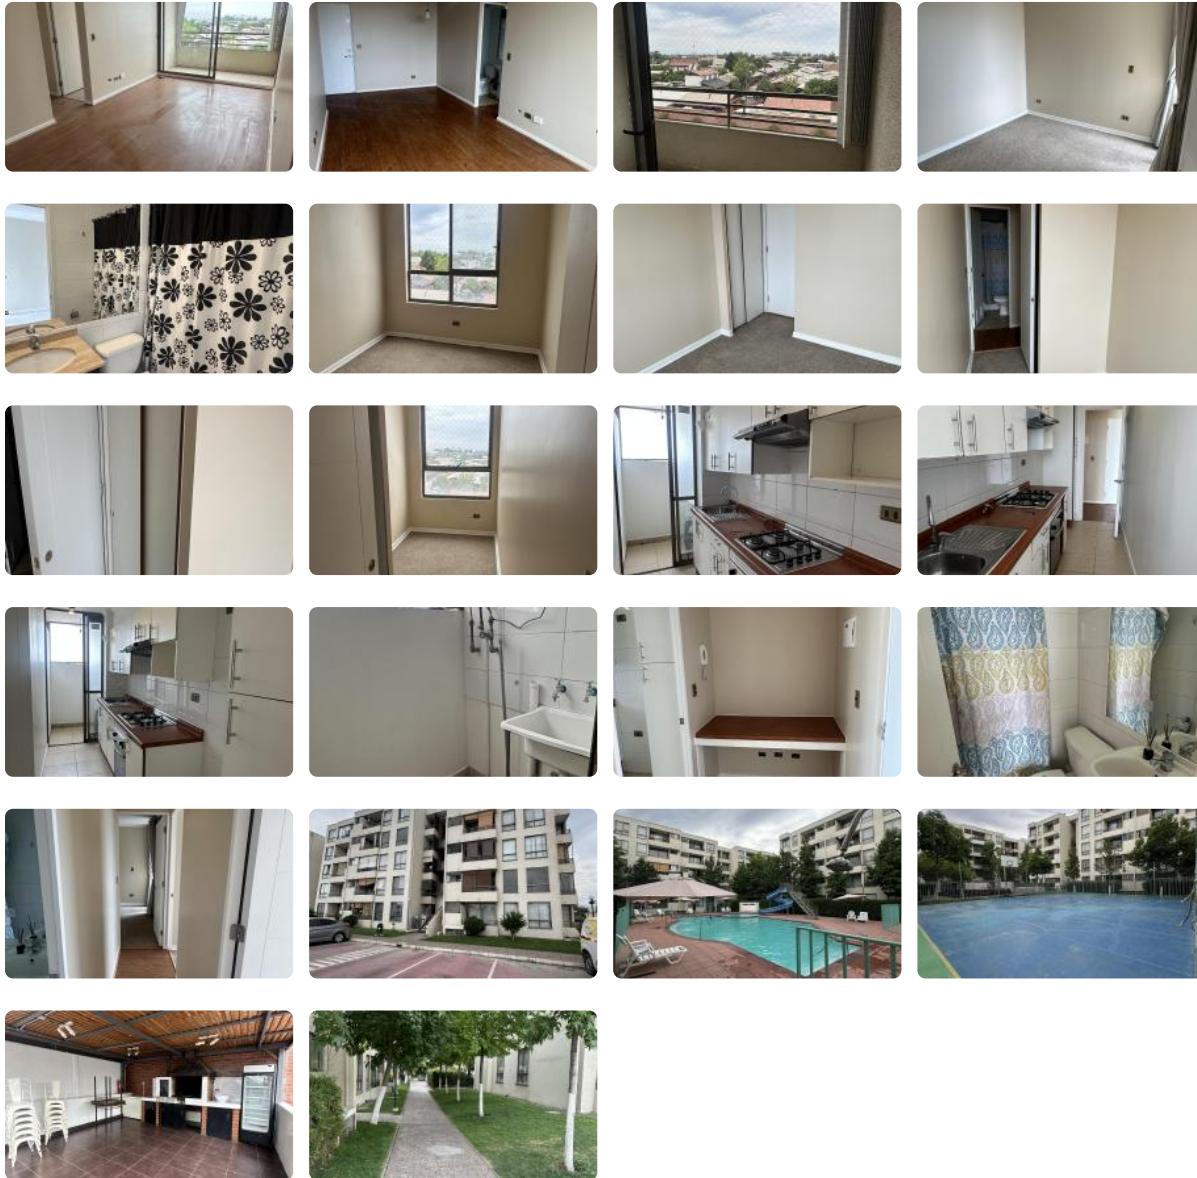

# Metro Los Quillayes/ Condominio- 3 Habit. estacionamiento

UF 2.440 / \$99.500.000

- 📍 Metro Los Quillayes
- 🛏️ 3 dormitorios
- 🛏️ 1 dormitorios en suite
- 🚿 2 baños
- 🚗 1 estacionamientos
- 🏠 58 m<sup>2</sup> construidos
- 🌿 1 m<sup>2</sup> terraza

### CARACTERÍSTICAS PRINCIPALES

Este funcional departamento recién remodelado, cuenta con tres dormitorios, dormitorio principal en suite, closet en todas las habitaciones y piso alfombrado. Tiene dos baños completos. Cuenta con living comedor con lámparas instaladas, piso flotante y con salida a la terraza con vista despejada. También tiene una segunda terraza pequeña en dormitorio principal. Cocina tradicional, amoblada y equipada con encimera a gas, horno y campana. Cuenta con logia y calefont. Este departamento es ideal para la vida familiar. Ubicado en el cuarto piso sin ascensor. Vista poniente.