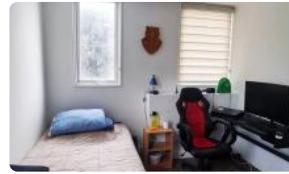

🏠 520 m² terreno

LIMACHE, OPORTUNIDAD UNICA

Descubra la armonía perfecta entre diseño mediterráneo y amplitud en esta espectacular casa ubicada en el exclusivo condominio La Gruta, Limache. Una oportunidad única para vivir en un entorno seguro y tranquilo, con espacios generosos y acabados de alta calidad.

Esta impresionante casa de 179 m² construidos en un terreno de 520 m² ofrece un estilo de vida inigualable. Cuenta con 5 dormitorios, incluyendo una elegante suite principal, y 4 baños para mayor comodidad de su familia. Disfrute de la comodidad de tener 4 estacionamientos a su disposición. Construida en 2016, esta propiedad de dos pisos destaca por su diseño y distribución inteligente.