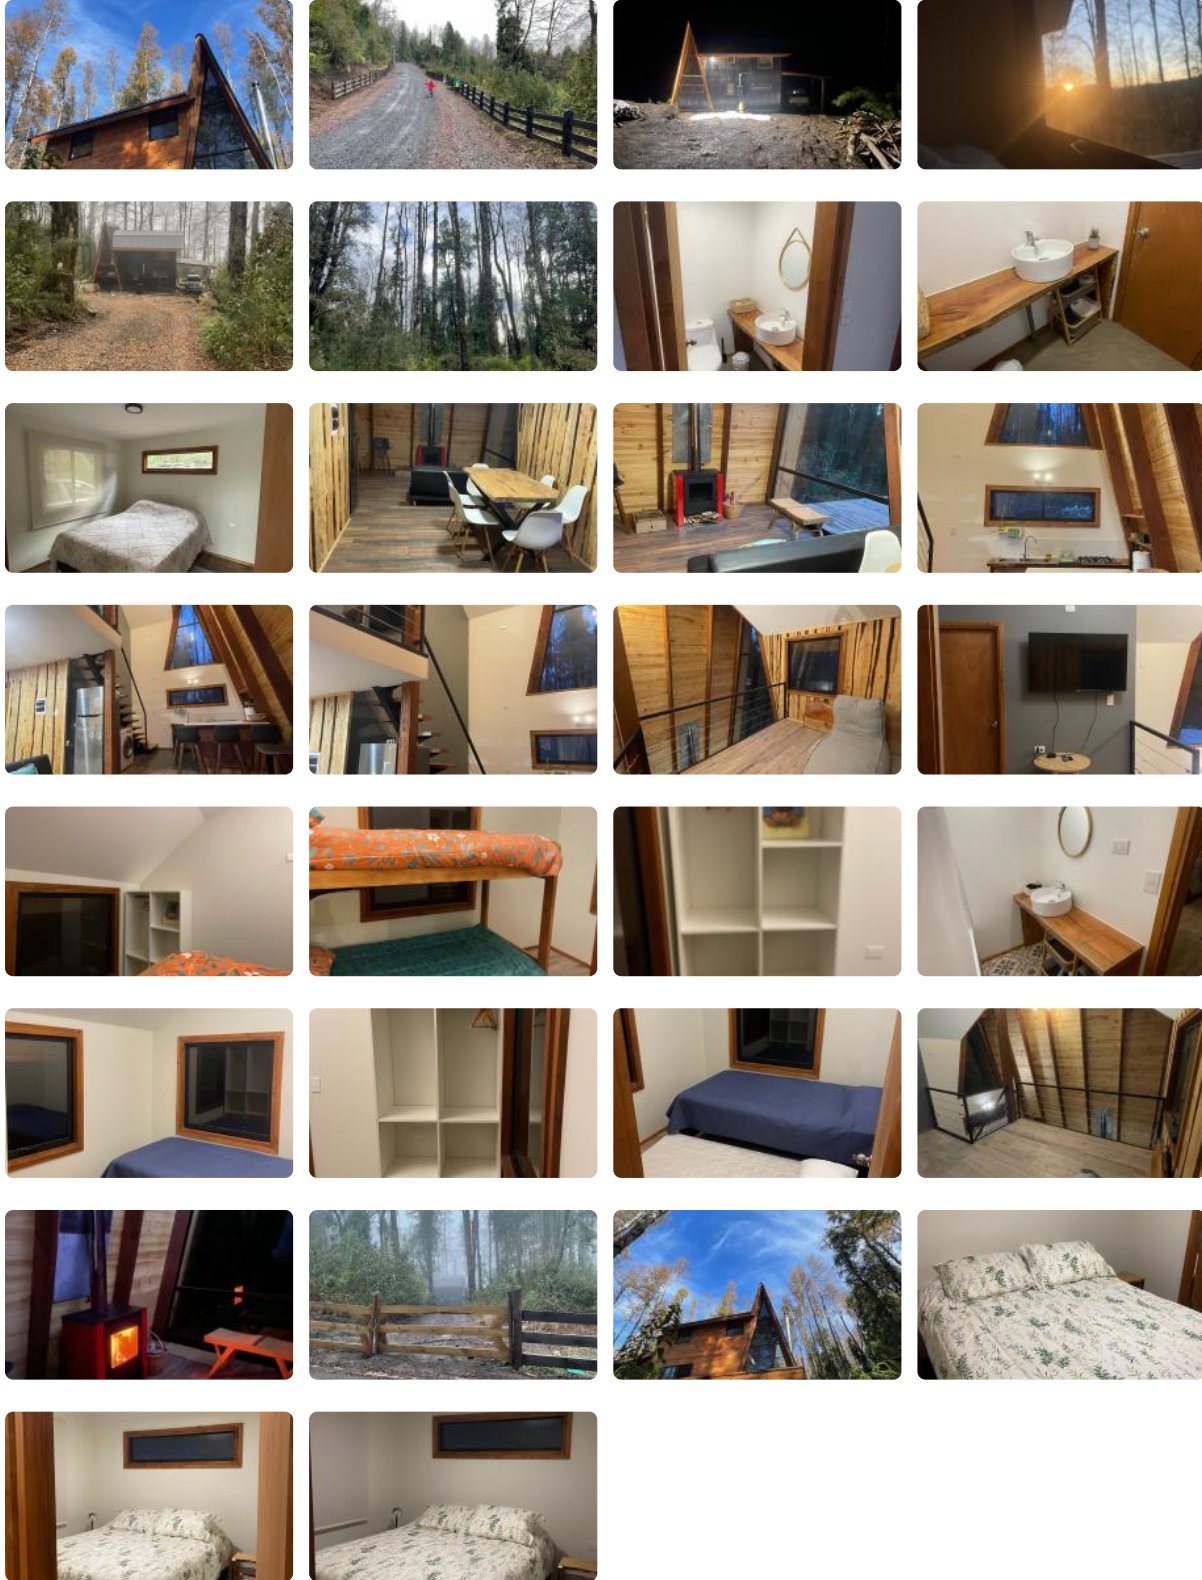

CABAÑA EN PUCON

UF 19,6 / \$800.000

📍 LOS NEVADOS

- 🛏 3 dormitorios
- 🛏 1 dormitorios en suite
- 🚿 2 baños
- 🚗 3 estacionamientos
- 🏠 87 m² construidos
- 🌳 6000 m² terreno

GlobalBrokers

CABAÑA EN PUCON

CABAÑA EN PUCON

Un ambiente rústico, hecho con madera nativa del sur de Chile, con nobleza y calidez del roble.

Disfruta de los sonidos naturales del bosque y las aves, cabaña cercana a los mejores lugares turísticos de Pucón. La propiedad se encuentra ubicada en la etapa 4 de los Nevados de Pucón. Se recomienda vehículo 4x4, o tracción integrada, dado que existen pendientes en el camino, aun cuando suben vehículos 4x2.