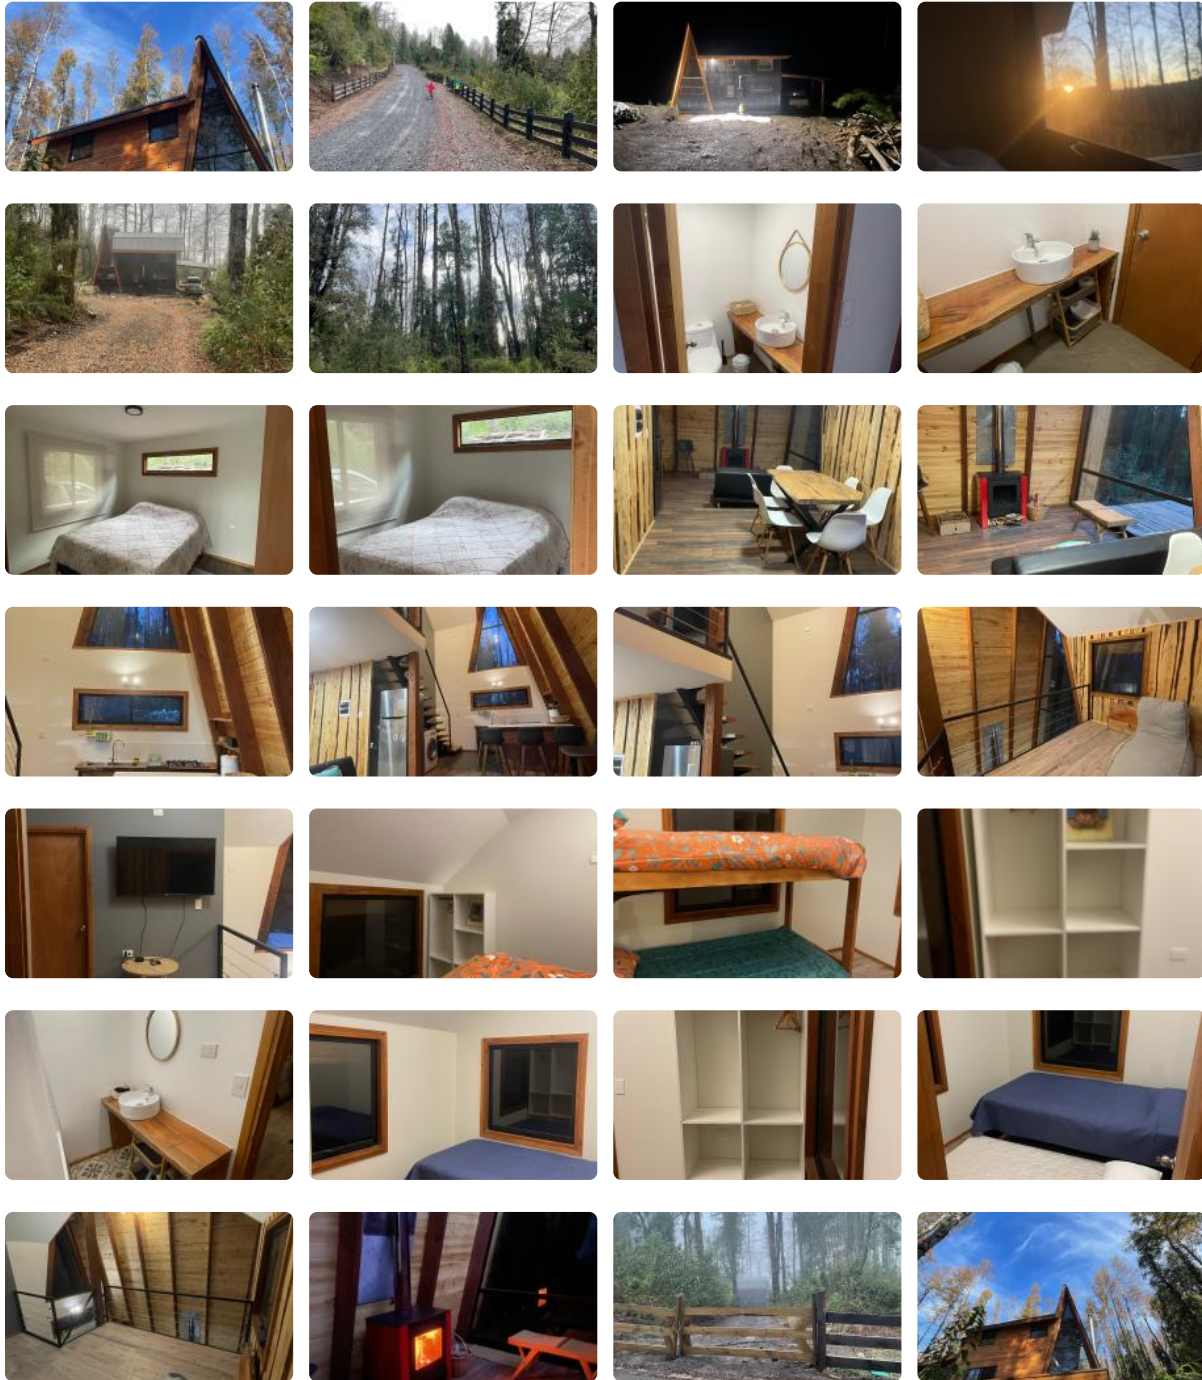

CABAÑA EN PUCON

UF 27,4 / \$1.100.000

📍 LOS NEVADOS

- 🛏 3 dormitorios
- 🛏 1 dormitorios en suite
- 🚿 2 baños
- 🚗 3 estacionamientos
- 🏠 87 m² construidos
- 🌳 6000 m² terreno

GlobalBrokers

CABAÑA EN PUCON

CABAÑA EN PUCON

Un ambiente rústico, hecho con madera nativa del sur de Chile, con nobleza y calidez del roble.

Disfruta de los sonidos naturales del bosque y las aves, cabaña cercana a los mejores lugares turísticos de Pucón. La propiedad se encuentra ubicada en la etapa 4 de los Nevados de Pucón. Se recomienda vehículo 4x4, o tracción integrada, dado que existen pendientes en el camino, aun cuando suben vehículos 4x2.