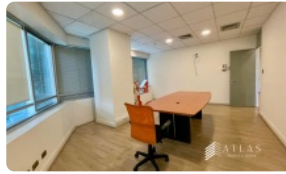

PRESTIGIOSA OFICINA DE 148M2 EN ARRIENDO PARA TU EMPRESA - MARRIOT

UF 78 / \$3.181.386

📍 LAS CONDES

🚻 2 baños

🚗 2 estacionamientos

🏠 148 m² construidos

🏠 148 m² terreno

GlobalBrokers

PRESTIGIOSA OFICINA DE 148M2 EN ARRIENDO PARA TU EMPRESA - MARRIOT

Impulsa el éxito de tu empresa con esta **prestigiosa oficina en arriendo**, ubicada en el corazón de Las Condes y con acceso directo a las comodidades del reconocido Hotel Marriot. Disfruta de una ubicación privilegiada, un diseño moderno y espacios optimizados para el crecimiento de tu negocio.

Esta **exclusiva oficina de 148 m²**, ubicada en el 5to piso, ofrece un ambiente de trabajo profesional y productivo. cuenta con 2 privados, 2 baños y 1 bodega, ideal para adaptarse a las necesidades de tu equipo. Además, incluye 2 estacionamientos para mayor comodidad.