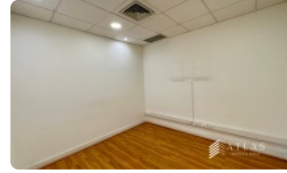

PRESTIGIOSA OFICINA DE 148M2 EN ARRIENDO PARA TU EMPRESA - MARRIOT

UF 78 / \$3.181.386

📍 LAS CONDES

🚻 2 baños

🚗 2 estacionamientos

🏠 148 m² construidos

🏠 148 m² terreno

GlobalBrokers

PRESTIGIOSA OFICINA DE 148M2 EN ARRIENDO PARA TU EMPRESA - MARRIOT

Impulsa el éxito de tu empresa con esta **prestigiosa oficina en arriendo**, ubicada en el corazón de Las Condes y con acceso directo a las comodidades del reconocido Hotel Marriot. Disfruta de una ubicación privilegiada, un diseño moderno y espacios optimizados para el crecimiento de tu negocio.

Esta **exclusiva oficina de 148 m²**, ubicada en el 5to piso, ofrece un ambiente de trabajo profesional y productivo. cuenta con 2 privados, 2 baños y 1 bodega, ideal para adaptarse a las necesidades de tu equipo. Además, incluye 2 estacionamientos para mayor comodidad.