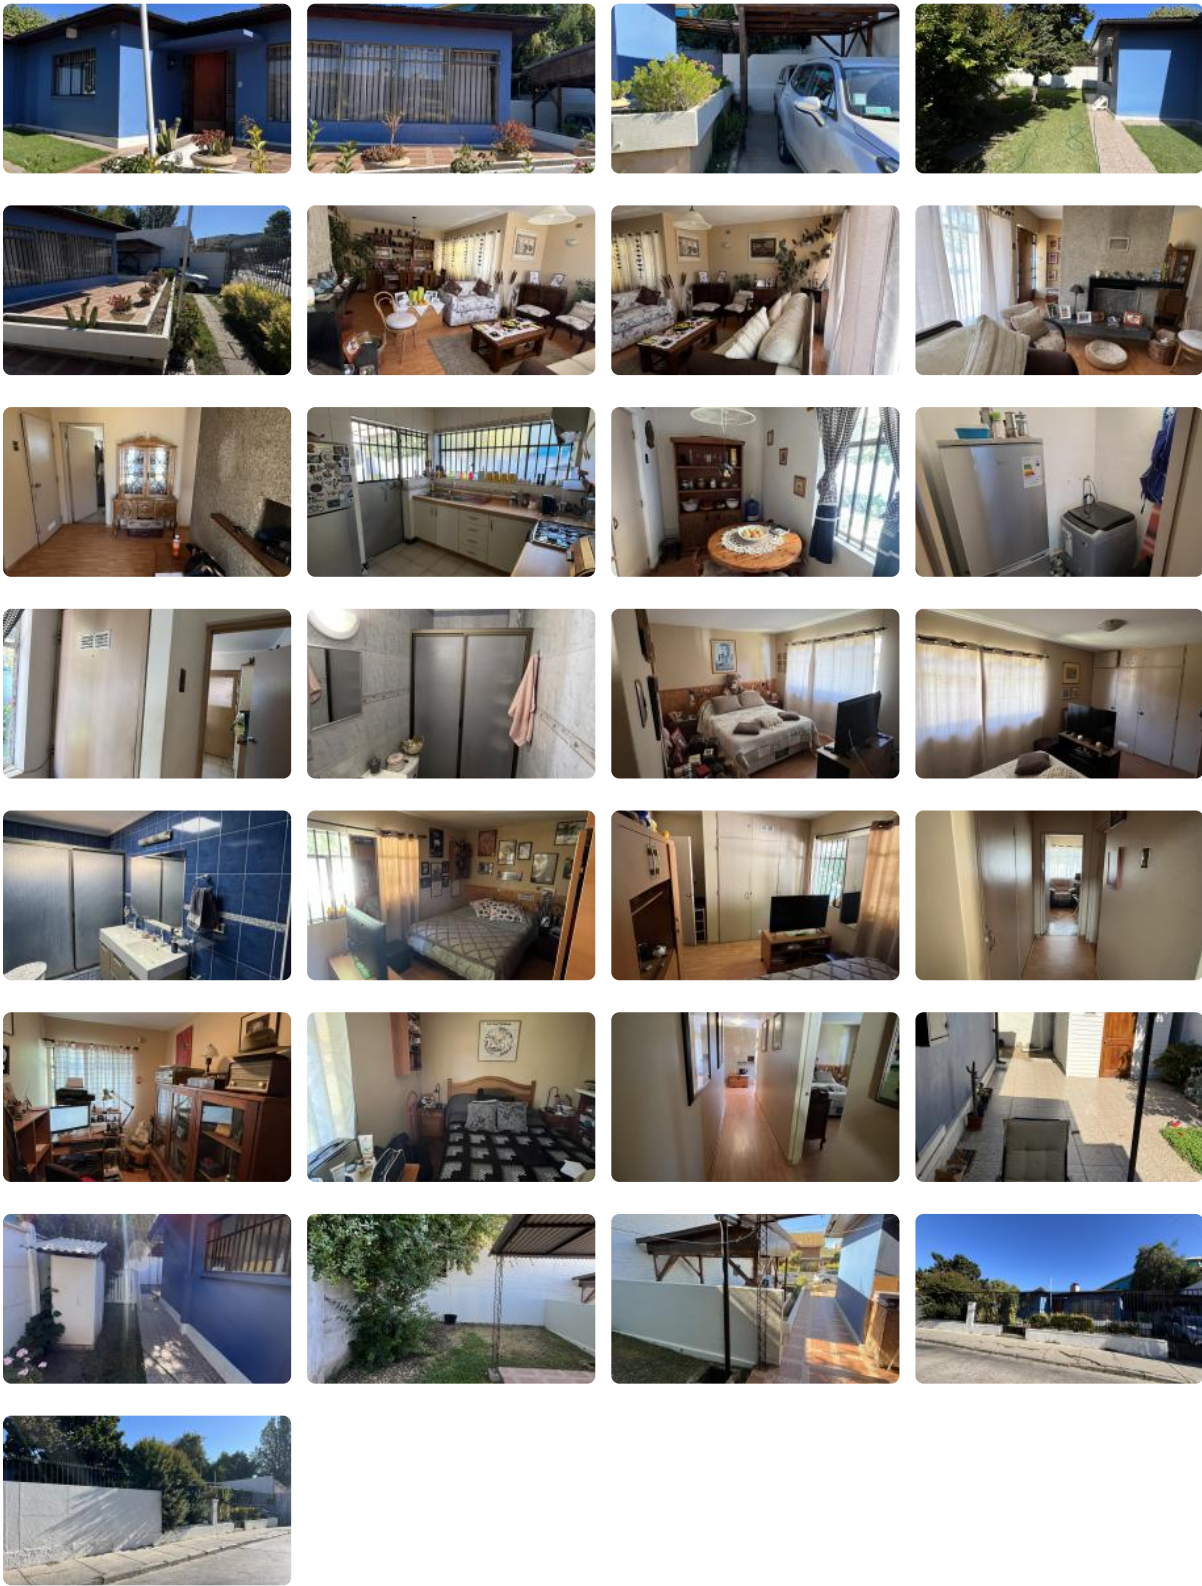

VENDO HERMOSA CASA EN EL CENTRO DE QUILPUÉ

UF 9.323 / \$374.038.760

📍 QUIPUÉ CENTRO

🛏 3 dormitorios

🛏 0 dormitorios en suite

🚿 2 baños

🚗 2 estacionamientos

🏠 172 m² construidos

🌳 466 m² terreno

VENDO HERMOSA CASA EN EL CENTRO DE QUILPUÉ

VENDO HERMOSA CASA EN EL CENTRO DE QUILPUÉ

Oportunidad única para adquirir una espaciosa casa en el corazón de Quilpué, ideal para familias que buscan comodidad, seguridad y cercanía a todos los servicios. Disfrute de la vida urbana en un entorno tranquilo y residencial.

Esta hermosa casa esta ubicada estratégicamente en Quilpué Centro, ofrece 172 m² construidos sobre un generoso terreno de 466 m². Cuenta con 3 dormitorios, 2 baños y 2 estacionamientos, perfecta para una familia que necesita espacio y confort. Construida en 1995, la propiedad ha sido mantenida conservando su encanto original y ofreciendo un ambiente acogedor.