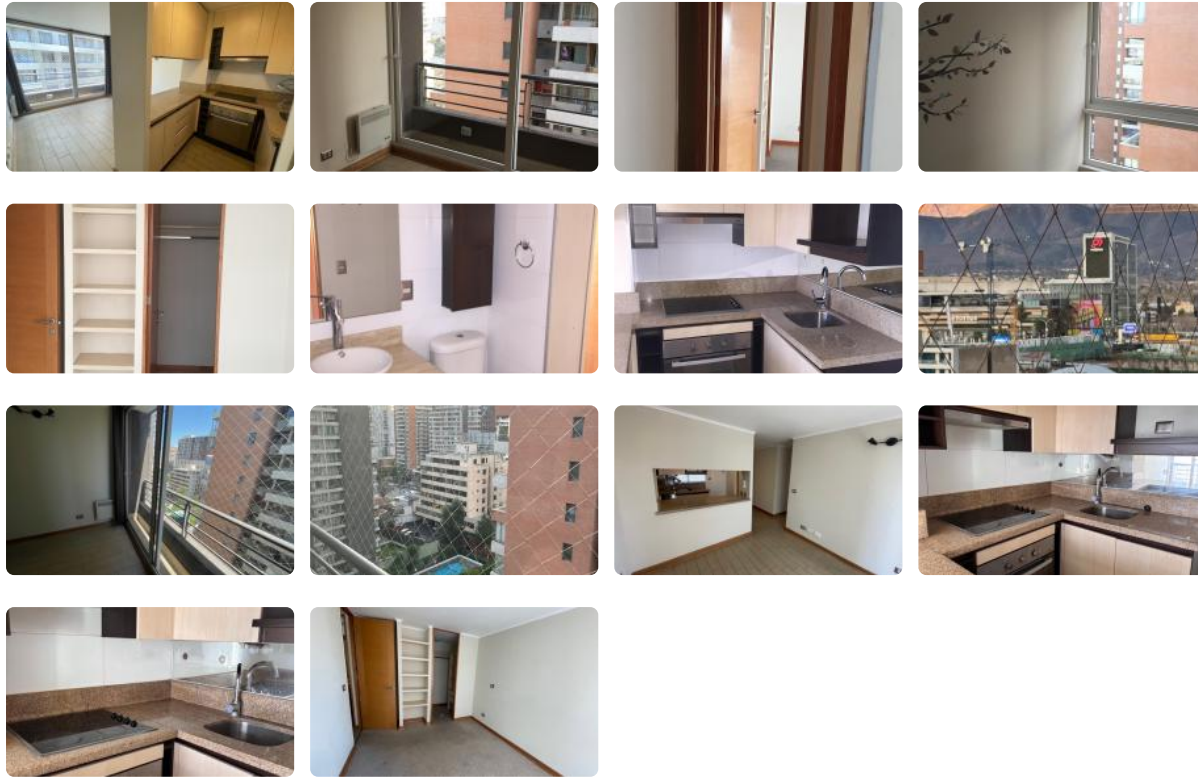

Departamento lado metro P Egaña, 2 dorm 1 baño estacionamiento.

UF 3.380 / \$135.605.600

📍 Plaza Egaña

🛏 2 dormitorios

🛏 0 dormitorios en suite

🚿 1 baños

🚗 1 estacionamientos

🏠 43 m² construidos

🌿 1 m² terraza

Encuentra tu nuevo hogar en el corazón de Ñuñoa, a pasos del Metro Plaza Egaña, con este impecable departamento que combina comodidad, ubicación privilegiada y un precio excepcional. Ideal para quienes buscan independencia, inversión o un punto estratégico en la ciudad, esta propiedad ofrece la mejor conectividad y acceso a todos los servicios que necesitas. Este funcional departamento de 43 m² cuenta con 2 dormitorios, 1 baño y un estacionamiento, perfecto para una vida cómoda y sin complicaciones. Ubicado en el piso 11 de un edificio de 16 pisos construido en 2015, este departamento ofrece una distribución inteligente de sus espacios. Disfruta de una cocina integrada, living comedor luminoso y un balcón de 1 m² que proporciona un espacio adicional para relajarte. El edificio cuenta con seguridad las 24 horas, garantizando tu tranquilidad y la de tu familia. Además, los gastos comunes son de \$130.000 y las contribuciones ascienden a \$60.000. La ubicación es inmejorable: a pasos del Metro Plaza Egaña, con excelente conectividad a través de transporte público y acceso rápido a importantes vías de la ciudad. Disfruta de la cercanía a centros comerciales, supermercados, restaurantes, colegios y áreas verdes. Este departamento es una oportunidad única para vivir en una de las zonas más demandadas de Ñuñoa. No pierdas la oportunidad de conocer tu próximo hogar. ¡Contáctanos hoy mismo para agendar una visita y descubrir todo lo que este departamento tiene para ofrecerte!

Departamento lado metro P Egaña, 2 dorm 1 baño estacionamiento.

Gastos comunes aproximados: \$130.000

Contribuciones aproximadas: \$30.000

Más características

Orientación: **Norte**

Pisos: **16**

Año construcción: