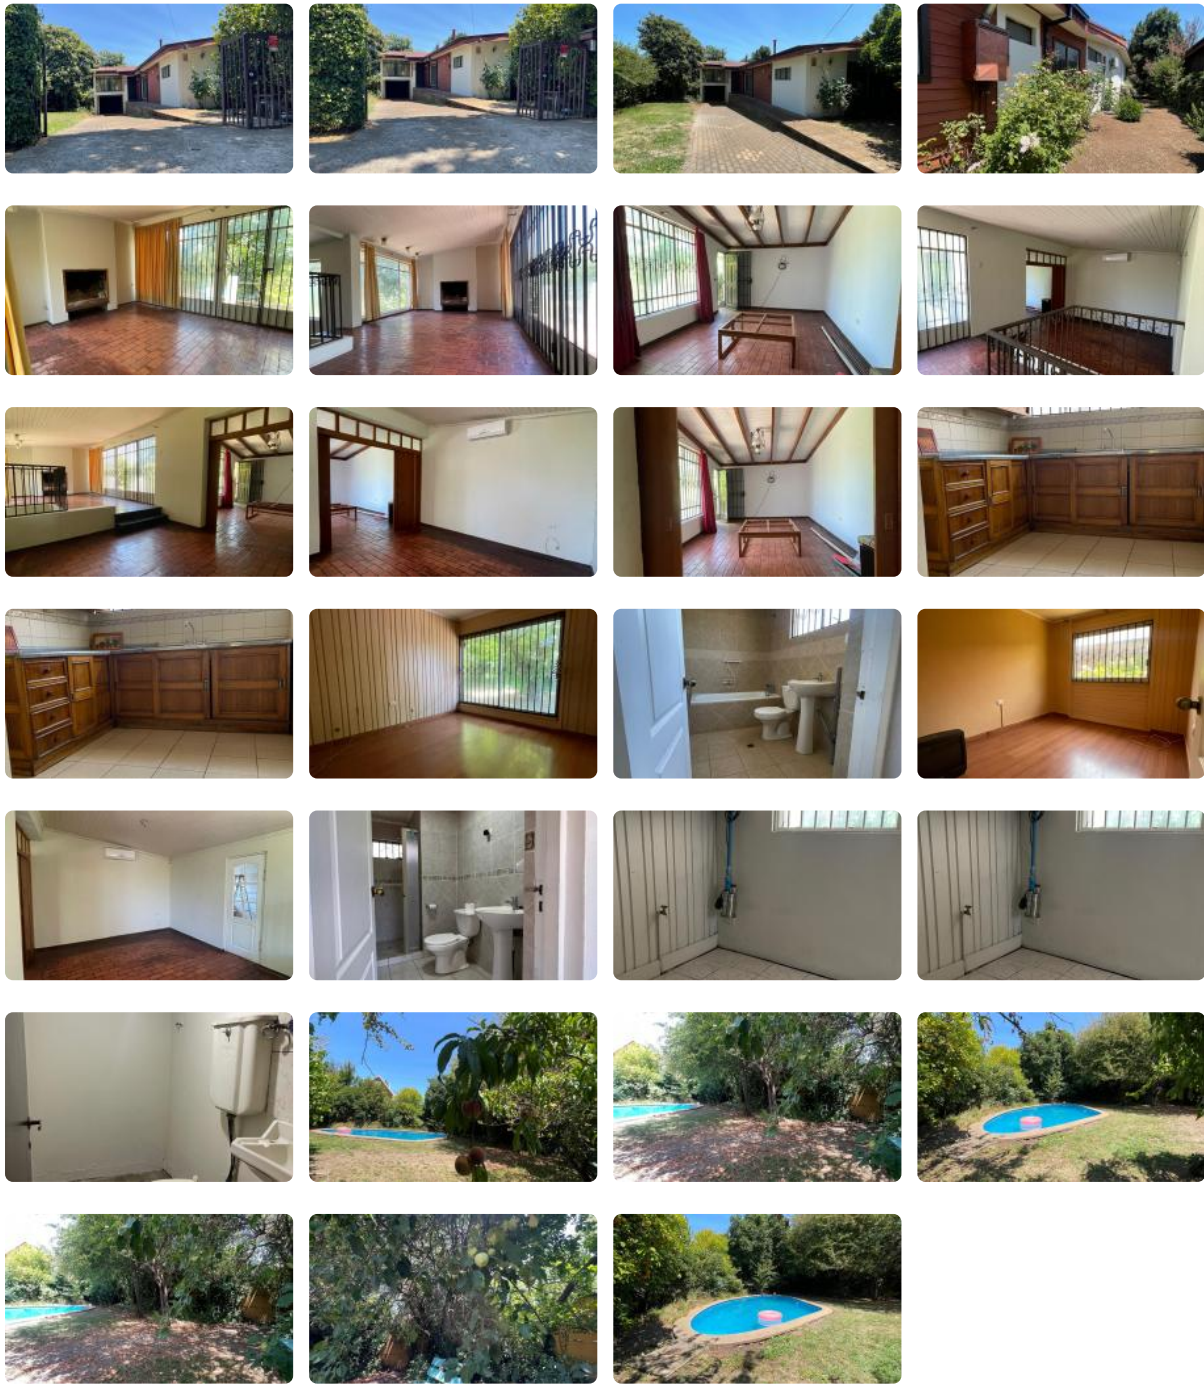

SE ARRIENDA CASA

UF 24,9 / \$1.000.000

📍 AVENIDA GABRIELA MISTRAL

🛏 4 dormitorios

🛏 0 dormitorios en suite

🚿 3 baños

🚗 3 estacionamientos

🏠 160 m² construidos

🏠 891 m² terreno

SE ARRIENDA CASA

SE ARRIENDA CASA

Descubra el hogar ideal para su familia en esta espaciosa casa con piscina, ubicada en un tranquilo sector de Los Ángeles. Disfrute de amplios espacios, comodidad y una excelente conectividad, todo en un solo lugar.

Esta magnífica casa en arriendo ofrece una superficie construida de 160 m² emplazada en un terreno de 891 m², ideal para quienes buscan amplitud y contacto con la naturaleza. Cuenta con 4 dormitorios uno en suite y 3 baño, estacionamientos para 3 vehículos, asegurando comodidad para todos los residentes.